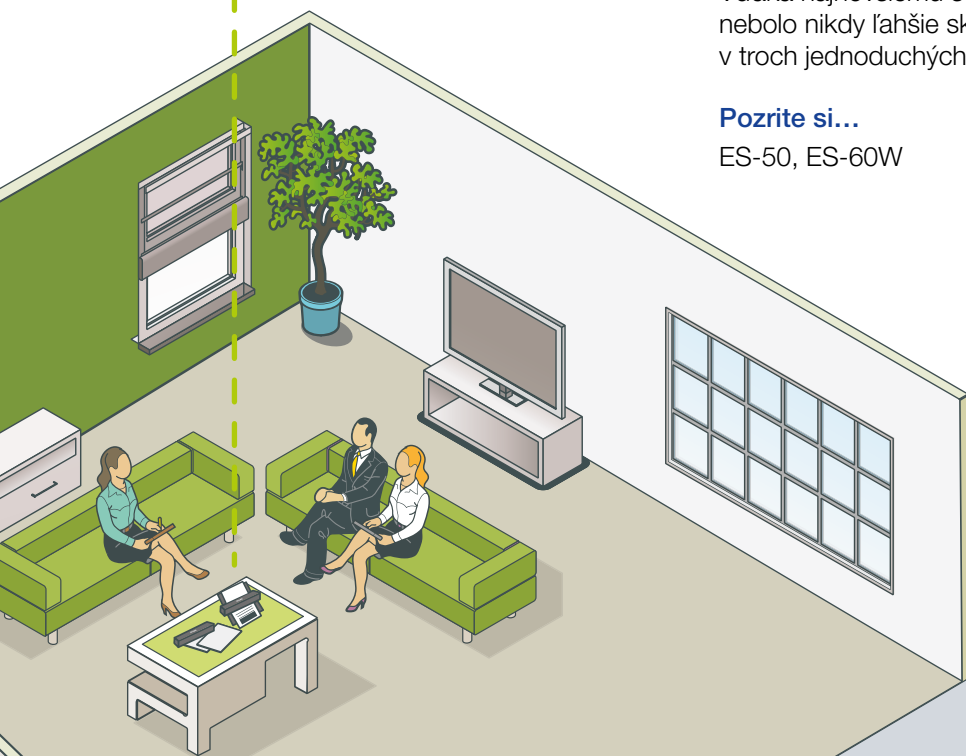

Vytvorte efektívnu domácu kanceláriu

Vďaka najnovšiemu softvéru spoločnosti Epson ScanSmart nebolo nikdy ľahšie skenovať, upravovať a ukladať dokumenty v troch jednoduchých krokoch.

Pozrite si...

ES-50, ES-60W

Mobilní pracovníci

Posilnite mobilných pracovníkov

S mobilnými skenovacími riešeniami Epson skenujte na cestách čokoľvek, čo potrebujete. Kompaktné a ľahké zariadenia sa ľahko prenášajú a sú optimalizované na dosiahnutie rýchlych a presných výsledkov pri všetkých modeloch.