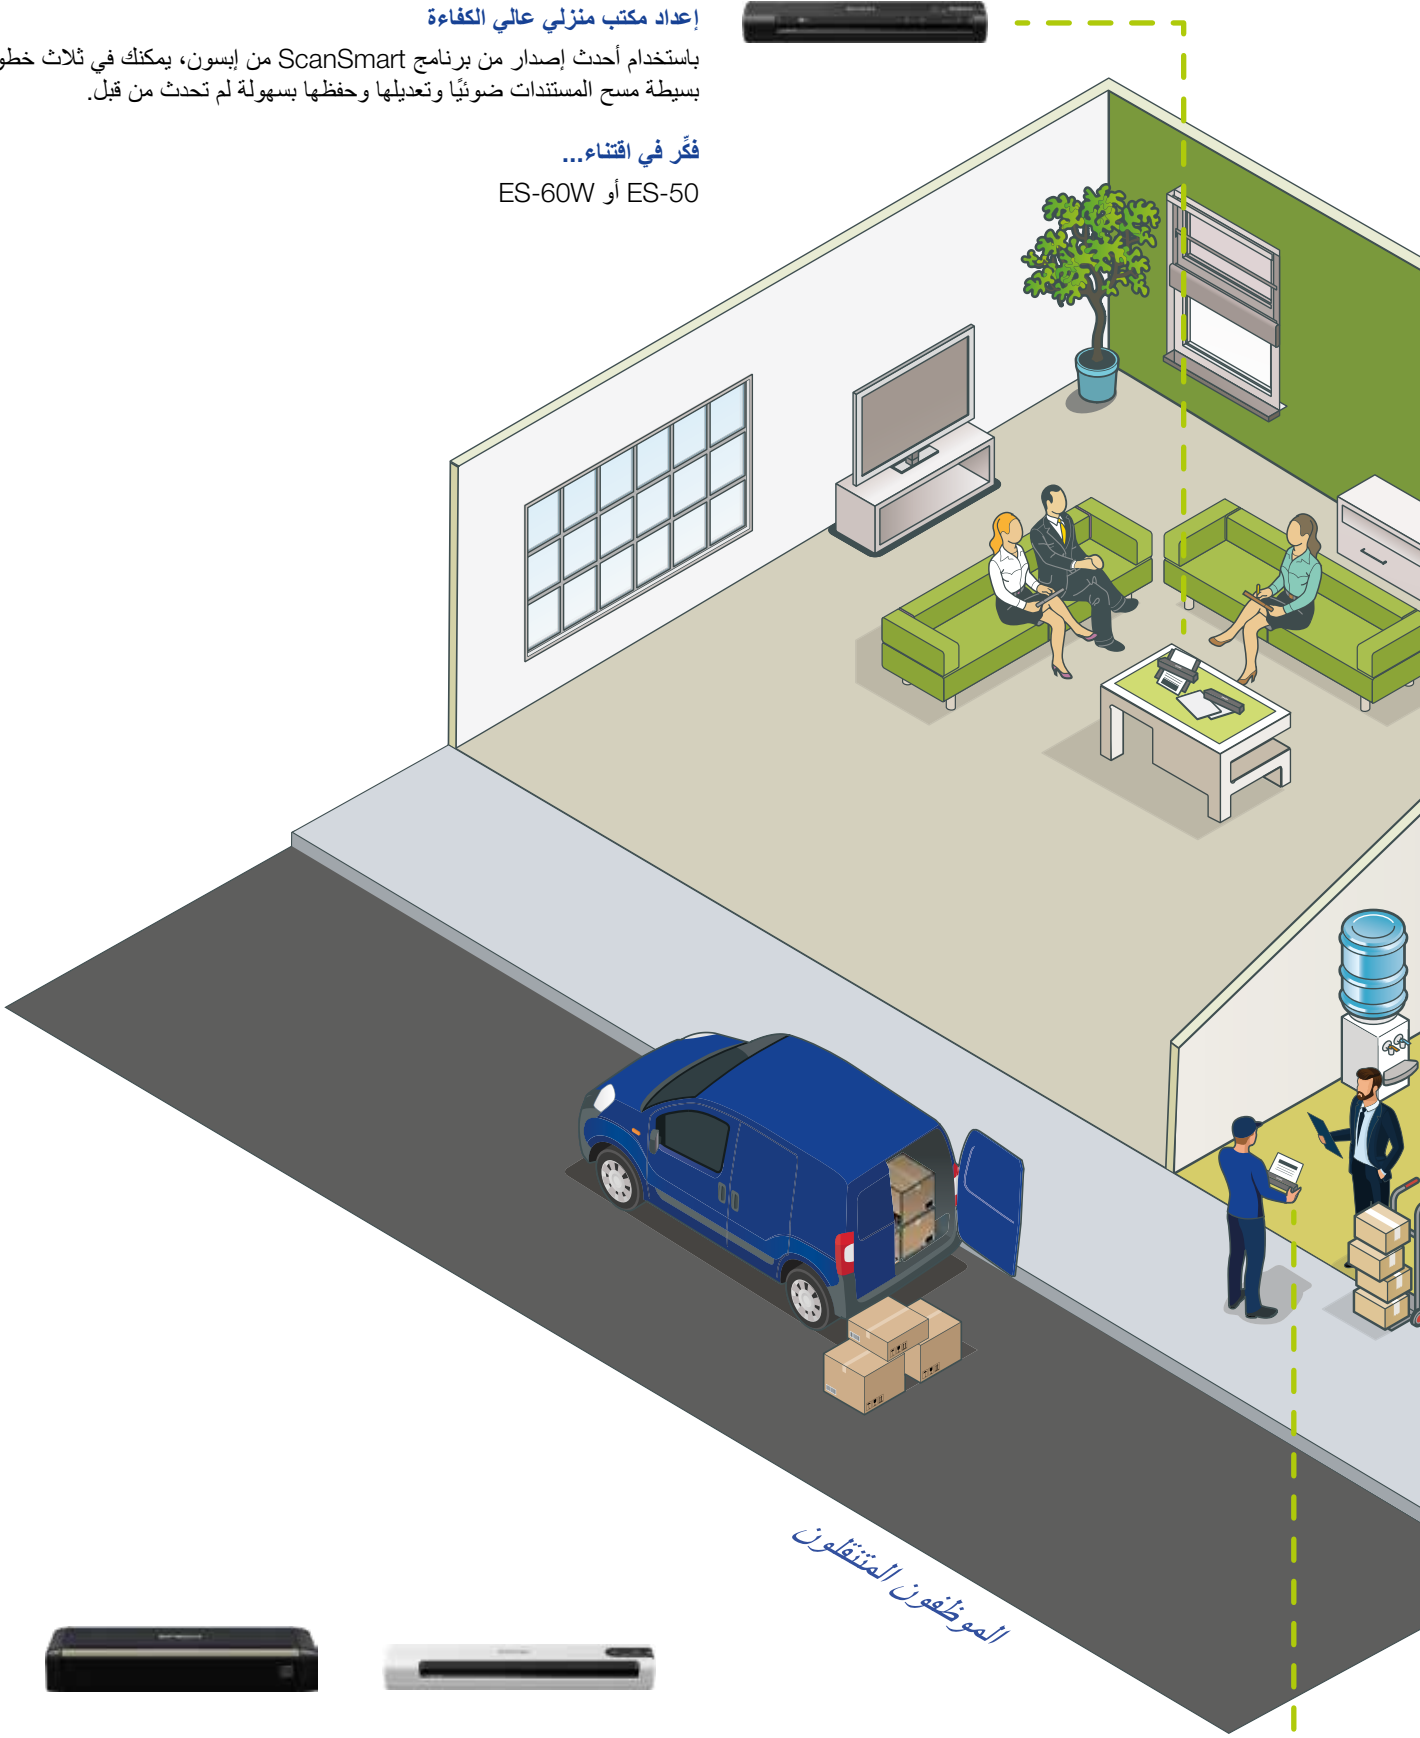

إطلاق العنان لإمكانيات المسح الضوئي المتنقل

البرامج

حزمة برامج إبسون هي مجموعة متنوعة من الحلول البرمجية السهلة الاستخدام لإجراء مسح ضوئي للمستندات المتعلقة بأعمالك وغيرها إلى جانب فصل تلك المستندات وإرسالها.

ES-60W أو ES-50

الموظفون المتنقلون

تعزيز الموظفين المتنقلين

يمكنك إجراء مسح ضوئي لكل ما تحتاج إليه أثناء التنقل باستخدام حلول المسح الضوئي من إبسون. وتمتاز هذه الأجهزة الصغيرة الحجم والخفيفة الوزن بأنها قابلة للحمل بكل سهولة، وقد تم تحسينها لتحقيق نتائج دقيقة وسريعة في كل الطرز.