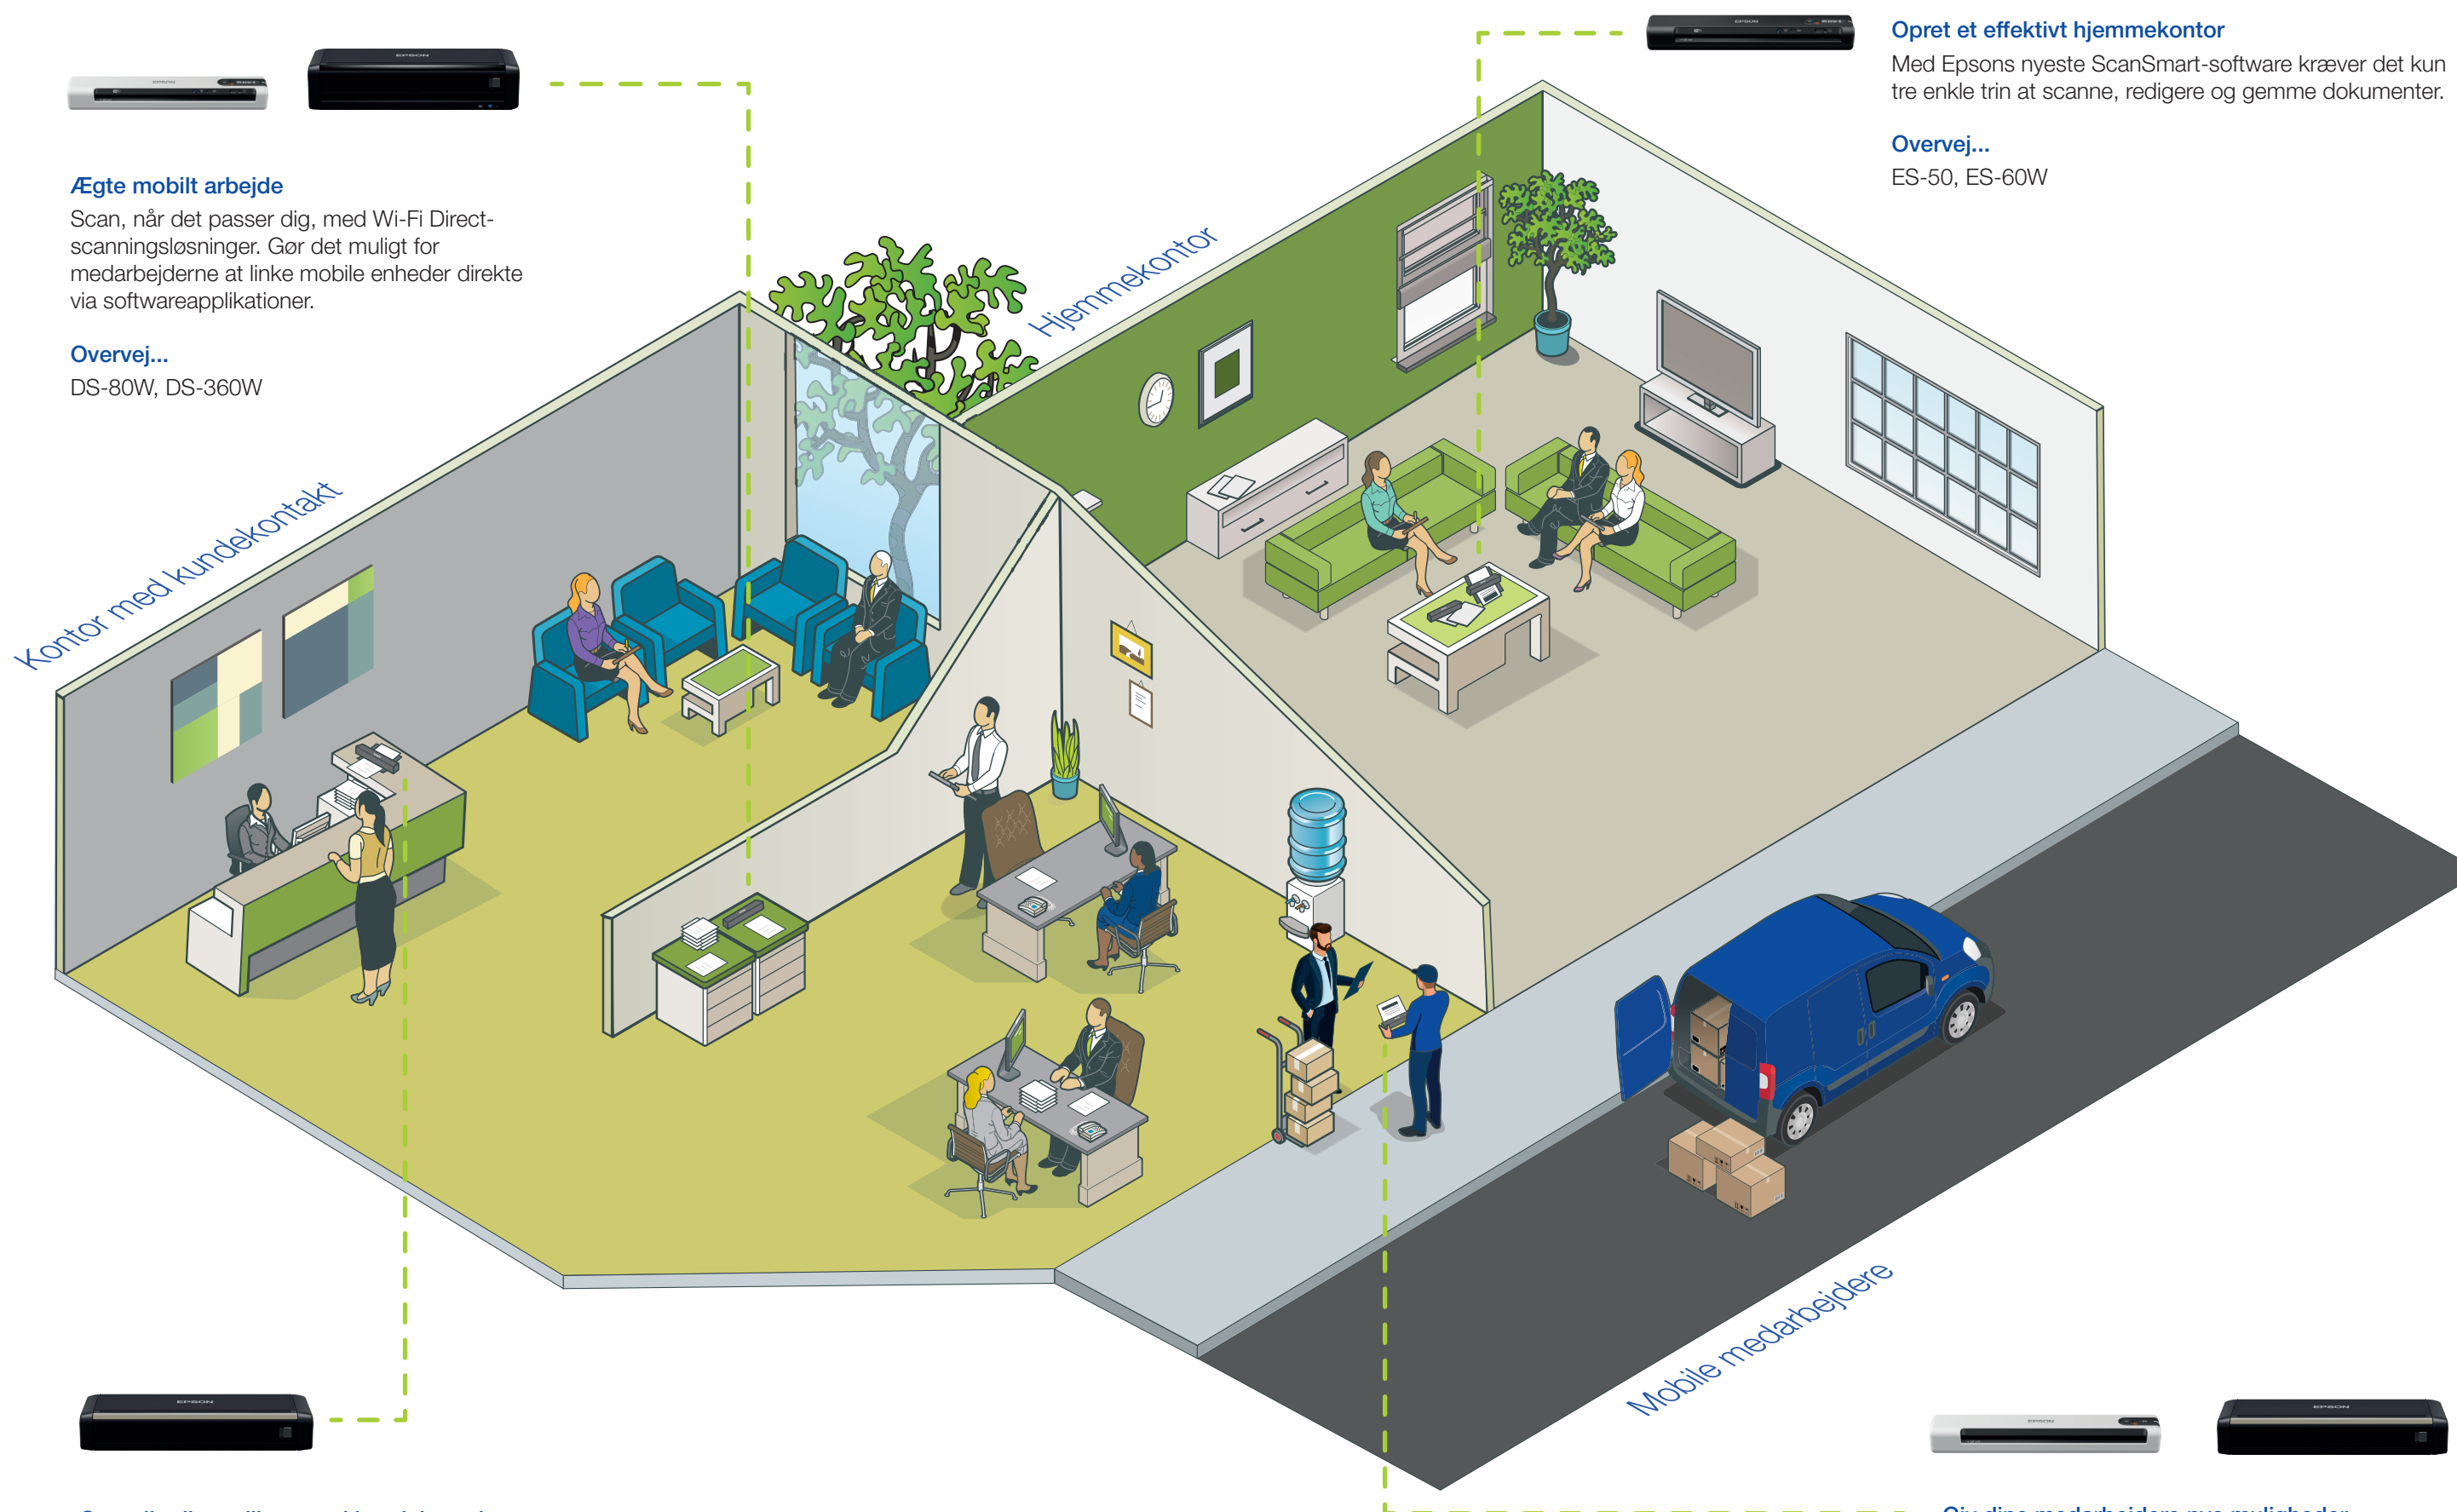

De viste modeller fra venstre mod højre: DS-80W, DS-70, DS-360W

Sortimentsoversigt

Let

Scannere som WorkForce DS-70 og DS-80W er nogle af de letteste produkter i klassen og er nemme at bære i en taske eller kuffert.

Ægte mobilt arbejde

Scan, når det passer dig, med Wi-Fi Direct-scanningsløsninger. Gør det muligt for medarbejderne at linke mobile enheder direkte via softwareapplikationer.

Overvej...

DS-80W, DS-360W

Strømlin dine miljøer med kundekontakt