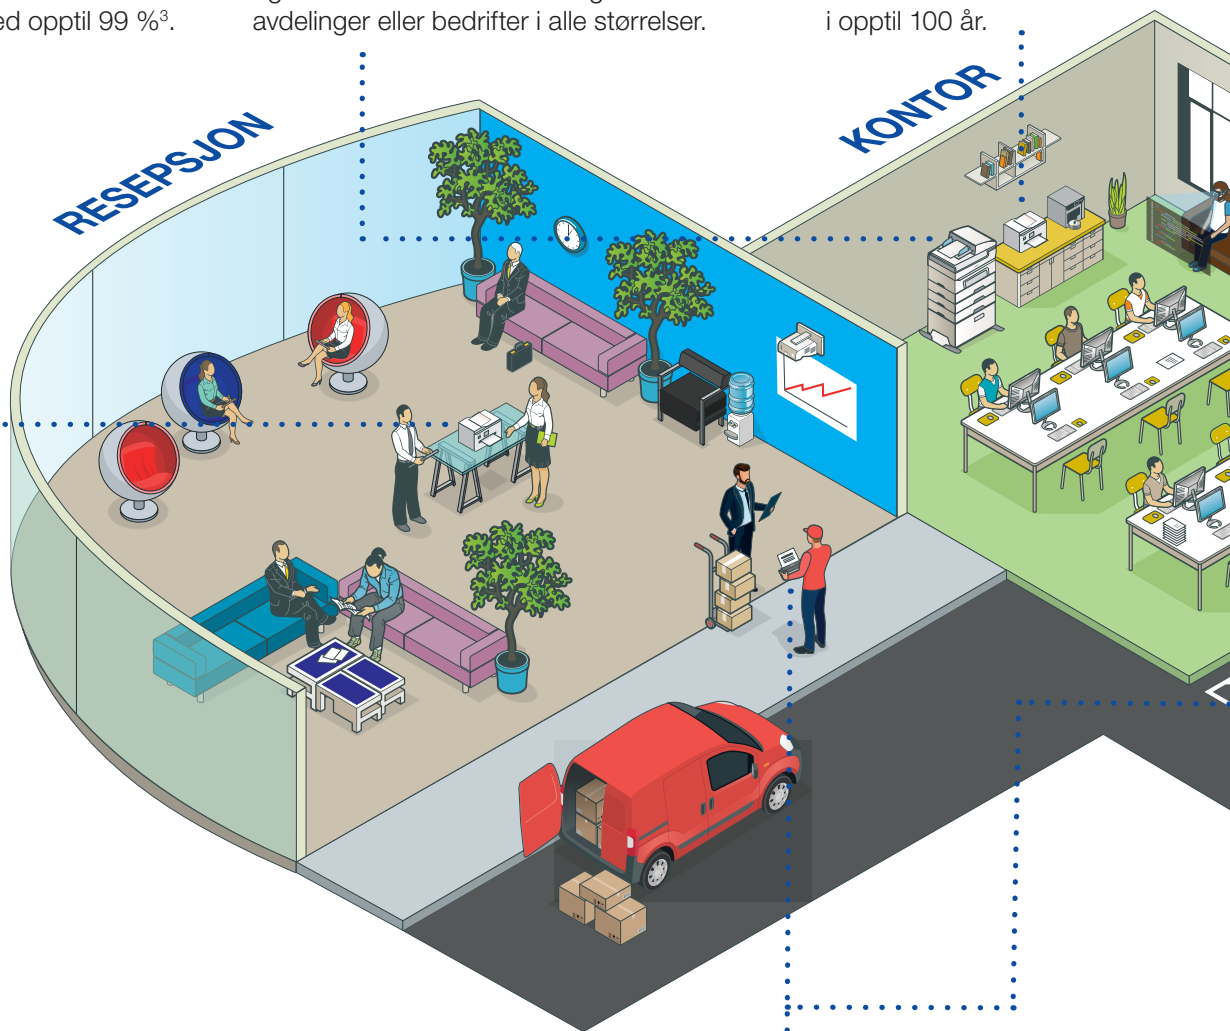

Transformer ethvert bedriftsmiljø

Skriv ut raskere til lavere kostnader

WorkForce Pro RIPS-skrivere har flere viktige fordeler for bedrifter. De øker produktiviteten med raskere utskrift, samtidig som kostnadene er betydelig lavere enn med laserskrivere. De reduserer også strømforbruket med opptil 96 %³ og svinn med opptil 99 %³.

Utskrift av store volumer

De ultimate kontorarbeidshestene, WorkForce Enterprise-skriverne, kan behandle opptil 100 sider i minuttet. Allsidigheten betyr at de kan skrive ut dokumenter i opptil A3+-størrelse, og de er fleksible nok til å fungere for avdelinger eller bedrifter i alle størrelser.

Beskytt og lagre data

Reduser plassbehovet og mangelen på langsiktige lagringsløsninger for papirdokumenter. Skann og lagre på Discmaker, så vil dataene dine være sikre i opptil 100 år.

Tilgang fra hvor som helst

Skriv ut, skann og projiser på farten med lette og kompakte mobilsannere, skrivere og skjerm-løsninger. Ta møtenotater eller bilder fra enheten og send dem til kontoret uten å skrive dem ut. Få ekstern tilgang til projektorer med Epson iProjection og til skannede dokumenter med Epson DocumentScan. Og den er allsidig nok til å fungere med både Apple AirPrint og Google Cloud Print også.