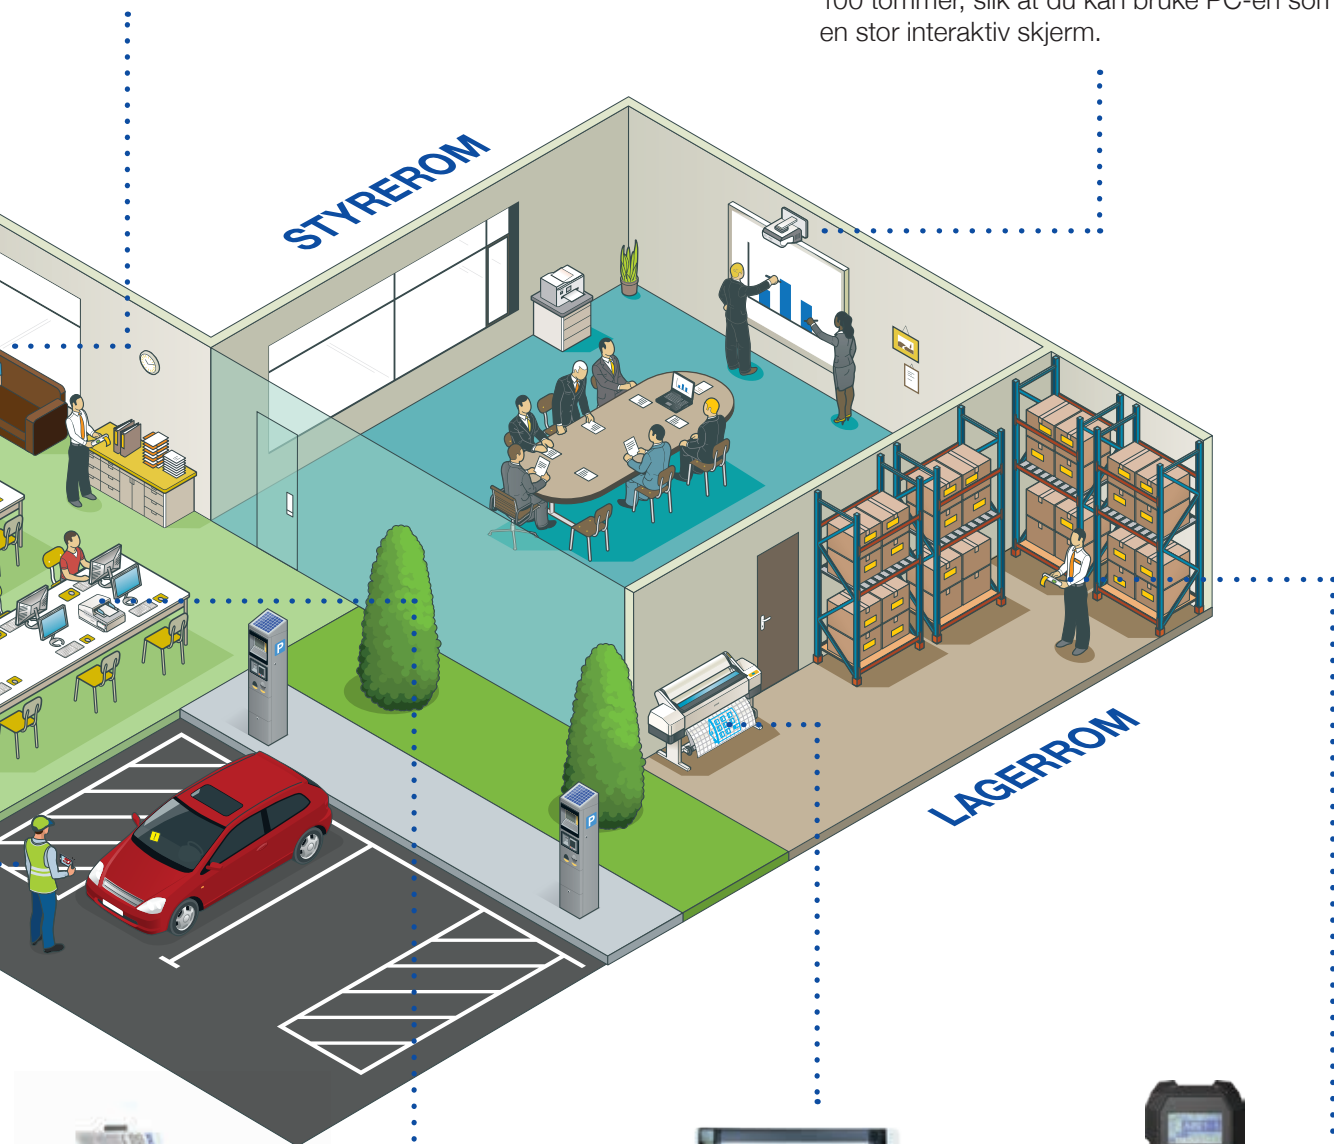

Arbeid smartere med smartbriller

Forbedre driftseffektiviteten ved å bruke utvidet virkelighet (AR) og Moverio-smartbrillene våre til å legge på ekstra bilder på toppen arbeidsmiljøet for håndfri opplæring, visuell assistanse og digital 3D-visualisering.

Kommuniser og samarbeid mer effektivt

Samarbeid på filer og dokumenter gjør møtene mer engasjerende, og det har aldri vært enklere å forenkle samarbeid. Løsninger for kombinerte tavler/projektorer fra Epson bruker en skalerbar full HD-skjerm på opptil 100 tommer, slik at du kan bruke PC-en som en stor interaktiv skjerm.

Enkel skanning

Produser digitale versjoner av A4-dokumenter i høy kvalitet raskt og effektivt med WorkForce-skannere med arkmatere. Kan skanne opptil 65 sider per minutt ved 300 ppt, og du kan redigere, dele og sende dokumenter hvor som helst i verden raskt og enkelt.

Gjør inntrykk

Epson SureColor storformatskrivere skaper usedvanlige nøyaktige farger og detaljer og er perfekt for geo-mapping, DAK-tegning, skilt og presentasjoner.

Få bedre orden

Produser kraftige og holdbare etiketter på et stort utvalg av teip- og tekstfargekombinasjoner. Med LabelWorks-etikettkrivere er det enkelt å holde orden på rapporter, ressurser, filer og kabler.