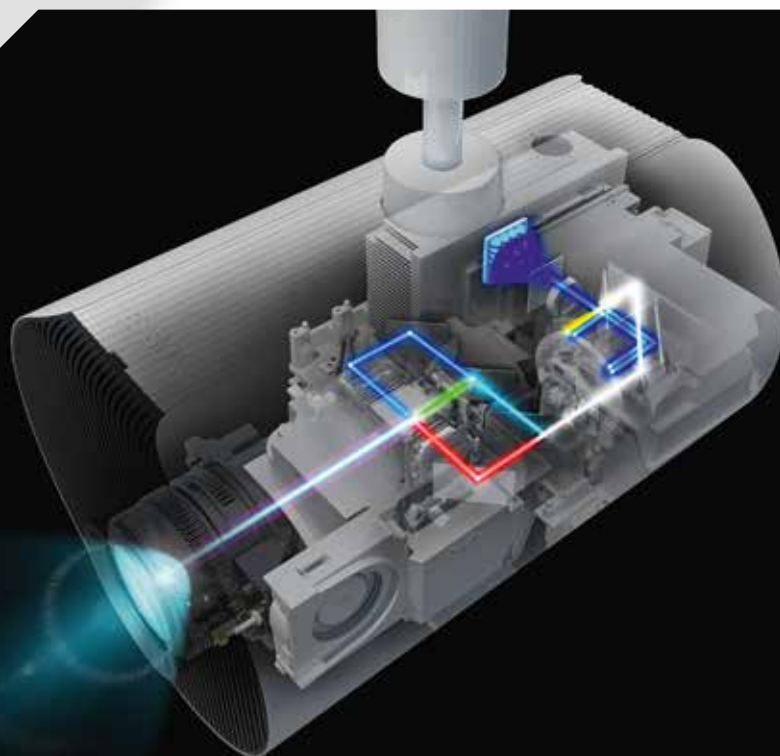

AŽ
3X JASNEJŠIE
FARBY
s projektormi Epson¹