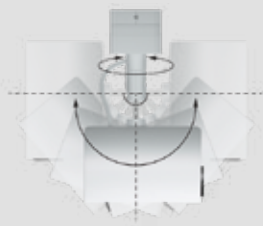

Pridajte funkcie

Premietajte na akýkoľvek povrch vrátane podlahy, stropu a stien pod akýmkoľvek uhlom od 360° horizontálne po 180° vertikálne. K premietaným obrazom pridajte filtre farieb a tvarov a vytvorte celú škálu vizuálnych efektov.

Jednoduchá inštalácia

Rôzne možnosti montáže prinášajú flexibilitu a jednoduchú inštaláciu. Okrem štandardnej montáže na strop projektor možno jednoducho umiestniť na existujúcu osvetľovaciu konštrukciu pomocou voliteľného držáka alebo použite voliteľný stojan a umiestnite ho na podlahu.

Priama montáž na strop