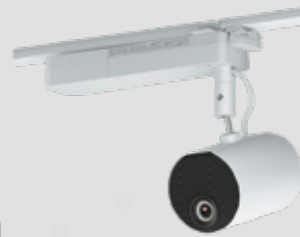

התקנה על פס תאורה