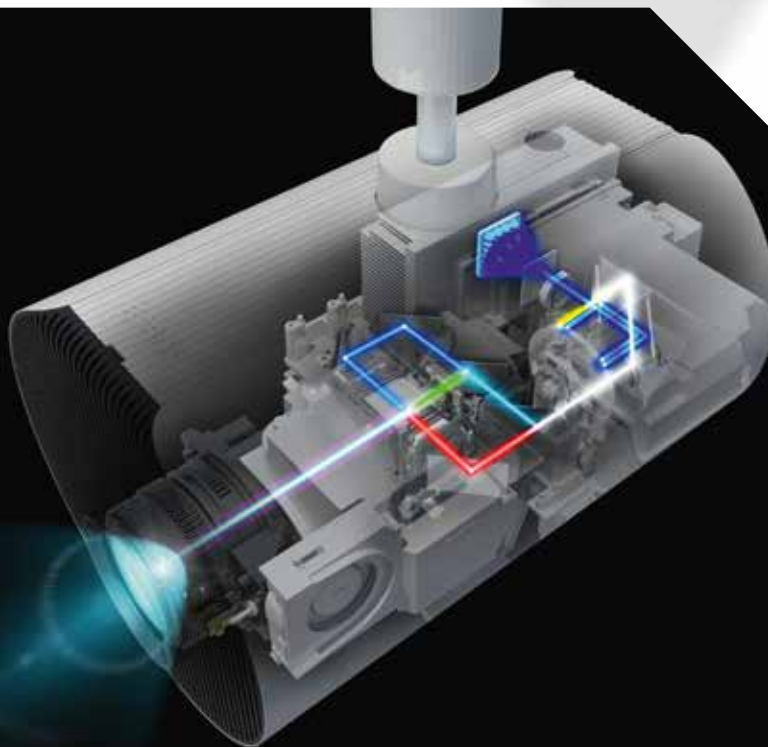

Up to
3x BRIGHTER
COLOURS
with Epson Projectors¹

3LCD