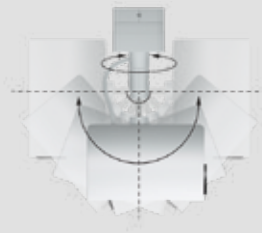

הוספת פונקציונליות

הקרנה על כל משטח, לרבות רצפות, תקרות וקירות, בכל זווית החל מ-360° אופקית עד 180° אנכית. הוסף מסנני צבע וצורה לתמונות המוקרנות וספק מגוון שונה של אפקטים ויזואליים.

התקנה קלה

מגוון אפשרויות התקנה מוסיף קלות וגמישות. בנוסף להתקנה ישירה וסטנדרטית על התקרה, ניתן להתאים בקלות את המקרן לפסי תאורה קיימים באמצעות יחידת הרכבה אופציונלית או להשתמש במעמד אופציונלי כדי להקרין מהרצפה.

מעמד לרצפה