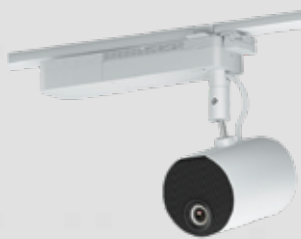

Asennus valaisinkiskoon