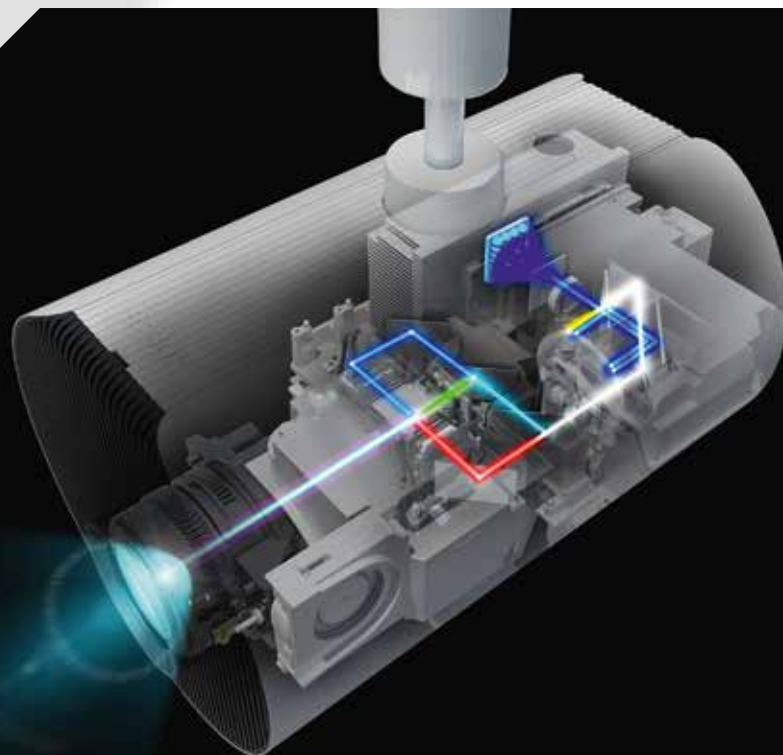

Paranna kuvanlaatua

Epson LightScene -projektorori tarjoaa uskomatonta kuvanlaatua ja helposti asennettavan laserlaitteen luotettavuutta viiden vuoden / 20 000 tunnin takuulla. Arvostettu kolmisiruisen 3LCD-tekniikkamme tuottaa eloisan kuvan erilaisille pinnoille ja takaa toiminnan käytännössä ilman ylläpitoa tuhansien tuntien ajan.

Nauti laadusta ja luotettavuudesta

Viiden vuoden tai 20 000 tunnin takuun ja Epsonin kestävä ja luotettava epäorgaanisen fosforikiekkotekniikan ansiosta LightScene EV-100 voidaan asentaa ja käytännössä unohtaa.

- 2 000 luumenin laservalonlähde
- WXGA-tarkkuus
- Kontrastisuhde 2 500 000:1
- Ainutlaatuinen ympäristöä säästävä kohdevalorakenne
- Toisto SD-kortilta
- Voidaan asentaa suoraan valaisinkiskoon

Paranna suorituskykyä tekniikan avulla

Nauti jopa kolme kertaa kirkkaammasta värintoistosta¹, jopa kolme kertaa leveämmästä värialueesta¹ ja huippuluokan valotehosta Epson LightScene -projektorin ansiosta. Sateenkaariefektiä ei myöskään ole, koska yksisiruisista DLP®-malleista² poiketen huippuluokan Epson 3LCD -tekniikassa ei käytetä värikiekkoa.

Jopa
3X KIRKKAAMMAT
VÄRIT
Epsonin projektorilla¹