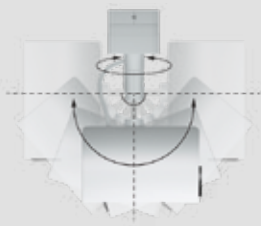

Lisää toimintoja

Projisoi mille tahansa pinnalle, myös lattioille, katoille ja seinille, missä tahansa kulmassa 360 asteen vaakatasosta aina 180 asteen pystytasoon asti. Lisää heijastettuihin kuviin värejä ja muotosuodattimia sekä tuota erilaisia visuaalisia tehosteita.

Helppo asentaa

Valittavissa on useita helppoja ja joustavia asennusvaihtoehtoja. Projektori voidaan asentaa tavalliseen tapaan suoraan kattoon, mutta lisävarusteena saatavalla kiinnittimellä se voidaan kiinnittää myös valaisinkiskoon, ja lisävarusteena saatava teline mahdollistaa projisoinnin lattialta.

Asennus suoraan kattoon