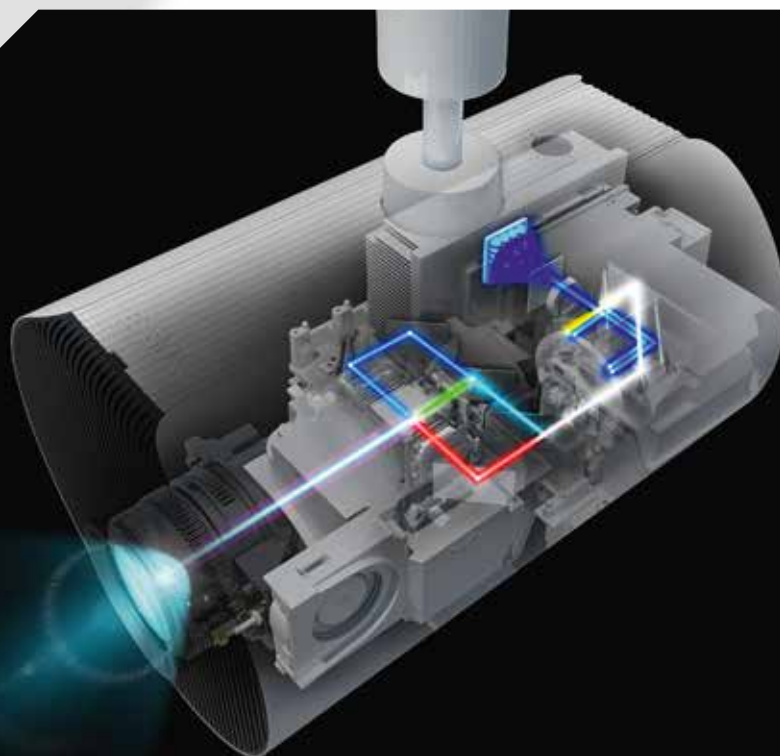

Maximalizujte kvalitu obrazu

Projektor Epson LightScene kombinuje výjimečnou kvalitu obrazu s laserovou spolehlivostí, jež navíc podtrhuje záruka na 5 let / 20 000 hodin. Naše uznávaná tříčipová technologie 3LCD přináší projekci živých obrazů na řadu různých povrchů a vydrží řádově tisíce hodin v podstatě bez údržby.

Vychutnejte si kvalitu a spolehlivost

Záruka pět let či 20 000 hodin spolu se spolehlivou technologií Epson, která používá anorganické fosforové kolečko, znamená, že projektor EV-100 nepotřebuje pravidelnou údržbu. Stačí ho pouze nainstalovat, a už na něj pak nemusíte myslet.

- laserový světelný zdroj – 2 000 lumenů
- rozlišení WXGA
- kontrastní poměr 2 500 000 : 1
- jedinečný nenápadný design bodového osvětlení
- přehrávání SD karty
- možnost instalace přímo na osvětlovací lištu

Vysoký výkon

Zažijte s projektorem Epson LightScene reprodukci barev, které jsou až třikrát zářivější¹, barevný prostor až třikrát širší¹ a vynikající světelnou účinnost. Nehrozí ani efekt duhy, protože na rozdíl od modelů jednočipového DLP^{® 2} nepoužívá nejmodernější technologie 3LCD společnosti Epson barevný kotouč.

3^{Až} JASNĚJŠÍ
BARVY
s projektory Epson¹