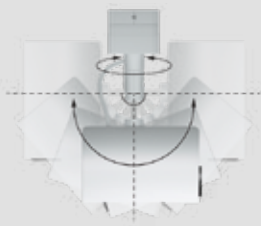

Přidejte funkčnost

Promítejte na libovolný povrch včetně podlahy, stropu a stěn, a to v jakémkoli úhlu od 360° horizontálně po 180° vertikálně. Na promítané obrazy použijte barevné a tvarové filtry, čímž dosáhnete široké škály vizuálních efektů.

Snadná instalace

Snadné použití a flexibilitu umožňuje rovněž řada možností instalace. Projektor lze snadno namontovat standardně přímo na strop, ale rovněž pomocí volitelného držáku na již stávající osvětlovací lištu, nebo lze využít volitelný stojánek k promítání z podlahy.

Montáž přímo na strop