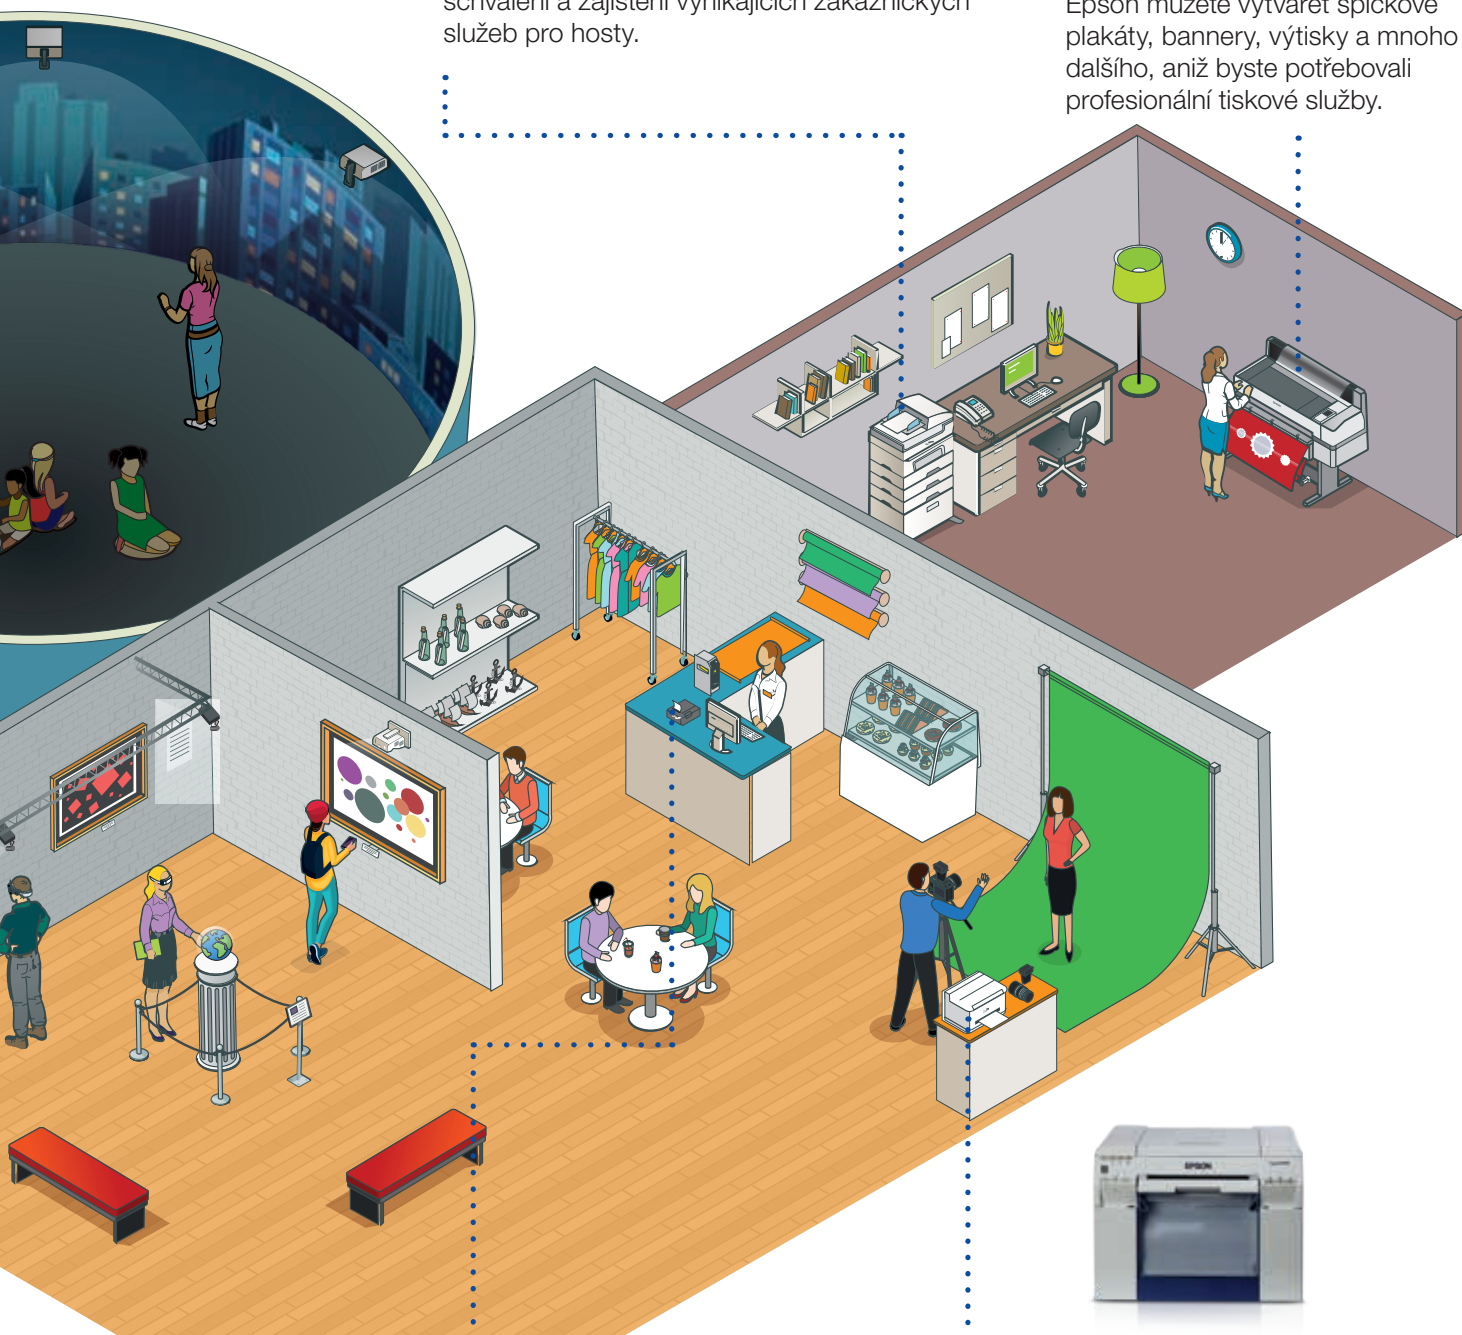

Překonáváme očekávání zákazníků

Díky velkoformátovým tiskárnám Epson můžete vytvářet špičkové plakáty, bannery, výtisky a mnoho dalšího, aniž byste potřebovali profesionální tiskové služby.