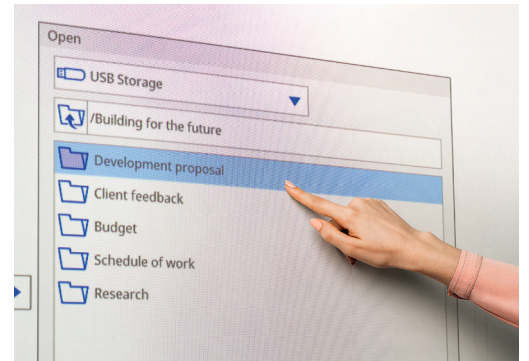

מסך מפוצל ומחליק

יצירת חוויה ויזואלית עשירה על-ידי שילוב תכנים ממקורות מרובים. מצב המסך המפוצל מאפשר לבחור את המקורות כדי לכלול שני מסכים במסך אחד.

שיתוף לוח וירטואלי

יצירת ישיבה עם שיתוף פעולה המתנהלת סביב פתרון התצוגה של Epson. שיתוף עבודה והודעות דוא"ל עם עמיתים, הצגה והוספת הערות בזמן אמת כדי לקבל זרימת עבודה קלה ונוחה.

שימוש בלוח וירטואלי

פתיחת קובץ

השתמש בלוח הווירטואלי באמצעות שלבים פשוטים אלה:

1. הפעל את המקרן
2. לחץ על לחצן הלוח הווירטואלי שעל לוח הבקרה
3. הפעל את העט האינטראקטיבי
4. התחל לצייר ולהפוך את הרעיונות לממשיים