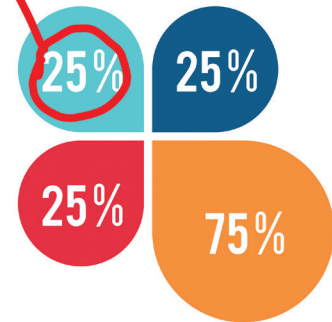

שיתוף, שמירה והדפסה פרטים נוספים בעמוד 6

Share (שיתוף)

יצירת ישיבה עם שיתוף פעולה המתנהלת סביב פתרון תצוגה אינטראקטיבית של Epson. עליך רק לשתף את העבודה עם עמיתים ולעבוד יחד בזמן אמת כדי להפיק תוצאות טובות יותר.

Save (שמירה)

שמירה למכשיר USB או לרשת. פונקציית השמירה תומכת במגוון פורמטים כדי להפוך את השיתוף לאופטימלי.

Print (הדפסה)

שליחת עבודה גמורה לכל מדפסת ברשת או שמירה והדפסת התוכן של ישיבת שיתוף פעולה בו במקום.

הצגת תוכן מכל מקור פרטים נוספים בעמוד 7

חיבור מכשירים חכמים

שיתוף תוכן מהסמארטפונים וממחשבי הטבלט באמצעות אפליקציית Epson iProjection המיועדת עבור iOS ו-Android. ניתן גם לשתף את המסך שלך "בשידור חי" באמצעות פונקציונליות שיקוף מסך² ללא צורך בכבלים או בחיבור לרשת.

חיבור אל מקרנים ומהם

אירוח ישיבה והזמנת עמיתים לצפות במסך שלך. לחילופין, ניתן להתחבר למקרן אחר כדי להציג ולהוסיף הערות בזמן אמת.

הפיכת המחשב לתצוגה אינטראקטיבית בגודל 100 אינץ'

אפשר להשתמש במחשב נייד ולהציג ולהיעזר בעת אינטראקטיבי או במגע אצבע בתור עכבר.

מסך מפוצל ומחליק

יצירת חוויה ויזואלית עשירה על-ידי שילוב תכנים ממקורות מרובים. מצב המסך המפוצל מאפשר לבחור את המקורות כדי לכלול שני מסכים במסך אחד.

שיתוף לוח וירטואלי

יצירת ישיבה עם שיתוף פעולה המתנהלת סביב פתרון התצוגה של Epson. שיתוף עבודה והודעות דוא"ל עם עמיתים, הצגה והוספת הערות בזמן אמת כדי לקבל זרימת עבודה קלה ונוחה.

2018 - 16%
2019 - 21%

2020!

Add pages (הוספת דפים)

ארגן את עיבוד הרעיונות כדי למקסם פרודוקטיביות. פתח דף חדש וריק וייבא תוכן, או פשוט התחל לעבוד.

Edit and erase (עריכה ומחיקה)

הפוך את מה שאתה מדמיין לוויזואלי. ייבא, שנה גודל, סובב והזז תוכן במהירות.