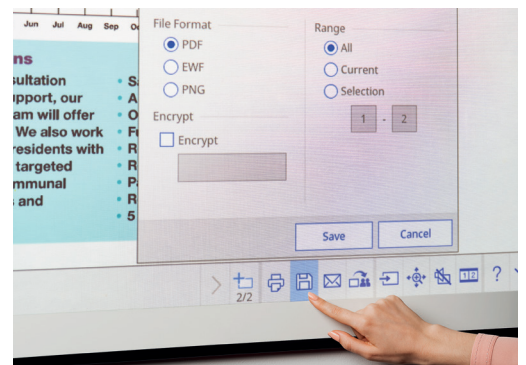

הגדר הרשאות למשתמשים אחרים:

Presentation – משתמשים אחרים יכולים להציג בלבד

Discussion – משתמשים אחרים יכולים להציג ולהוסיף הערות

Collaboration – מתן גישה מלאה למשתמשים אחרים

לאחר שהלוח הווירטואלי שותף על-ידי המשתמש הראשי, הזן את כתובת ה-URL שמסופקת בדפדפן אינטרנט במחשב או במכשיר נייד אחר והזן את קוד ה-PIN כדי להציג את הלוח הווירטואלי בצורה מרוחקת

לחץ כאן כדי לשתף דרך דוא"ל

Save

השתמש בסמל זה כדי לשמור את הלוח הווירטואלי לרשת או ל-USB

הסדרה EB-1400 תומכת שמירה בפורמטים של קובצי PNG, PDF ו-EWF

Print

לחץ כאן כדי להדפיס תוכן ישירות מהלוח הווירטואלי

עבודה מרוחקת עם עמיתים

הדפסת עותק קשוי

הצגת תוכן מכל מקור

חיבור מכשירים חכמים

כד לשתף תוכן מהסמארטפונים וממחשבי הטבלט עם פונקציות דוגמת שיקוף מסך², הורד את אפליקציית Epson iProjection.

- 1 חבר את המכשיר הנייד לרשת של המקור
- 2 הפעל את האפליקציה ובחר את המקור המחובר
- 3 בחר דף אינטרנט, מסמך או תמונה כדי להקרין, ואתה מוכן להתחיל בהצגה

חיבור למקרן

הקרנה מכל מקור

בחר את מקור הקלט על ידי לחיצה על הלחצן בלוח הווירטואלי או במשטח הבקרה

אינטראקציה עם המחשב

בחר מקור ובחר PC מהרשימה

השתמש בעט אינטראקטיבי או באצבע¹ כדי לגלוש באינטרנט, לגשת קבצים ועוד מתוך המחשב