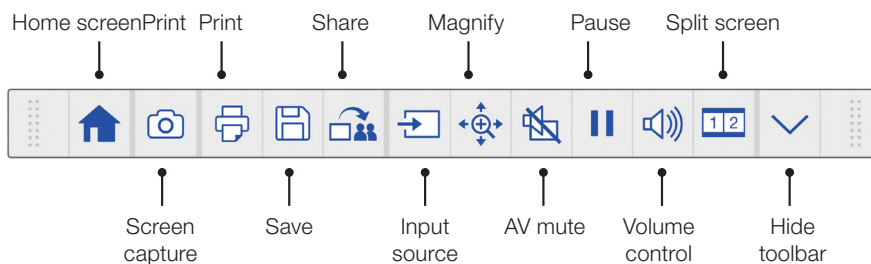

סרגל כלים לבקרת המקרן

¹ העט האינטראקטיבי ופונקציונליות אצבעות זמניה רק בדגמים EB-1460Ui ו-EB-1470Ui של Epson
² שיקוף מסך זמין רק בדגמים EB-1460Ui ו-EB-1470Ui
³ הסקר נערך על-ידי Futuresource Consulting Limited לתקופה שבין 2016 עד 2016
⁴ בהיות הצבעים (תפוקת אור יצבעוני) בתצב הבהיר ביותר, נמדדה על-ידי מעבדת צד שלישי על-פי IDMS 15.4. ברירות הצבעים תשתנה בהתאם לאופן השימוש. מקרני 3LCD הנמכרים ביותר של Epson לעומת מקרני DLP עם שבב יחיד נמכרים ביותר בהתבסס נתוני מכירות של PMA Research לתקופה דצמבר 2015 עד נובמבר 2016.
⁵ Epson קיבלה אישור מאת TCO לאישור משפחת המקרנים שלה. TCO הוא האישור המקיף ביותר בעולם לקיימות עבור מוצרי IT, אחר חייבים לעמוד בקריטריונים למחזור חיים עבור קיימות חברתית וסביבתית.

לקבלת מידע נוסף, פנה למשרד המקומי של Epson או בקר בכתובת www.epson-europe.com

רחוב הבונים 2
רמת גן 52522

סימנים מסחריים וסימני מסחר רשומים שייכים לחברת Seiko Epson Corporation או לבעליהם בהתאמה. פרטי המוצרים עשויים להשתנות ללא הודעה מראש.