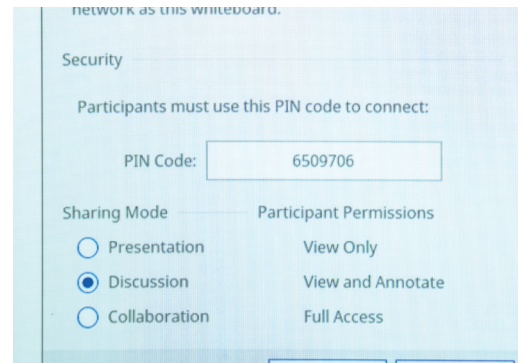

הגדר הרשאות למשתמשים אחרים:

Presentation – משתמשים אחרים יכולים להציג בלבד

Discussion – משתמשים אחרים יכולים להציג ולהוסיף הערות

Collaboration – מתן גישה מלאה למשתמשים אחרים

לאחר שהלוח הווירטואלי שותף על-ידי המשתמש הראשי, הזן את כתובת ה-URL שמסופקת בדפדפן אינטרנט במחשב או במכשיר נייד אחר והזן את קוד ה-PIN כדי להציג את הלוח הווירטואלי בצורה מרוחקת

לחץ כאן כדי לשתף דרך דוא"ל

Save

השתמש בסמל זה כדי לשמור את הלוח הווירטואלי לרשת או ל-USB

הסדרה EB-1400 תומכת שמירה בפורמטים של קובצי PNG, PDF ו-EWF

Print

לחץ כאן כדי להדפיס תוכן ישירות מהלוח הווירטואלי

עבודה מרוחקת עם עמיתים

הדפסת עותק קשוי

הצגת תוכן מכל מקור

חיבור מכשירים חכמים

כד לשתף תוכן מהסמארטפונים וממחשבי הטבלט עם פונקציות דוגמת שיקוף מסך², הורד את אפליקציית Epson iProjection.

- 1 חבר את המכשיר הנייד לרשת של המקור
- 2 הפעל את האפליקציה ובחר את המקור המחובר
- 3 בחר דף אינטרנט, מסמך או תמונה כדי להקרין, ואתה מוכן להתחיל בהצגה

חיבור למקרן

הקרנה מכל מקור

בחר את מקור הקלט על ידי לחיצה על הלחצן בלוח הווירטואלי או במשטח הבקרה

אינטראקציה עם המחשב

בחר מקור ובחר PC מהרשימה

השתמש בעט אינטראקטיבי או באצבע¹ כדי לגלוש באינטרנט, לגשת קבצים ועוד מתוך המחשב