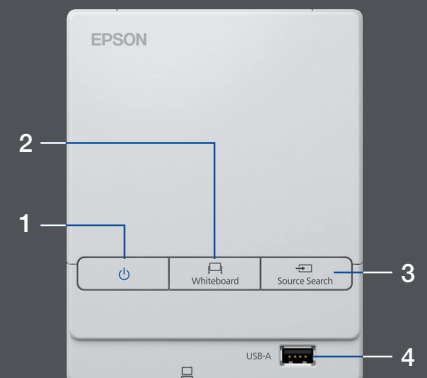

Open

לחץ כאן לפתיחת קובץ קיים מתוך הרשת או מתוך USB. הסדרה EB-1400 תומכת בפורמטים של קובצי PDF, PNG, JPEG ו-EWF.

Draw

השתמש בסרגל הכלים כדי לבחור כלי ציור.

הצגה או הסתרה של סרגל הכלים

מציג לאיזו מטרה שני העטים או האצבע¹ משמשים

Colour

בחר בסרגל הכלים את הצבע הפעיל

הקש על החץ מטה שלצד העט לבחירת צבע מותאם אישית

התאם את עובי העט באמצעות העיגולים הקטנים והגדולים

הוספת הערות על תמונה

פונקציות משטח הבקרה

משטח הבקרה כולל חמש פונקציות בקרה פשוטות:

- 1 הפעלת וכיבוי המקרן
- 2 בחירת מצב לוח וירטואלי
- 3 בחירת מקור
- 4 חיבור מכשיר אחסון USB
- 5 חיבור אל USB-B

שינוי והתאמת העבודה

Edit and erase

אזור בחירה 

השתמש באזור הבחירה כדי לחתוך, לסובב, לשנות גודל ולהזיז תוכן