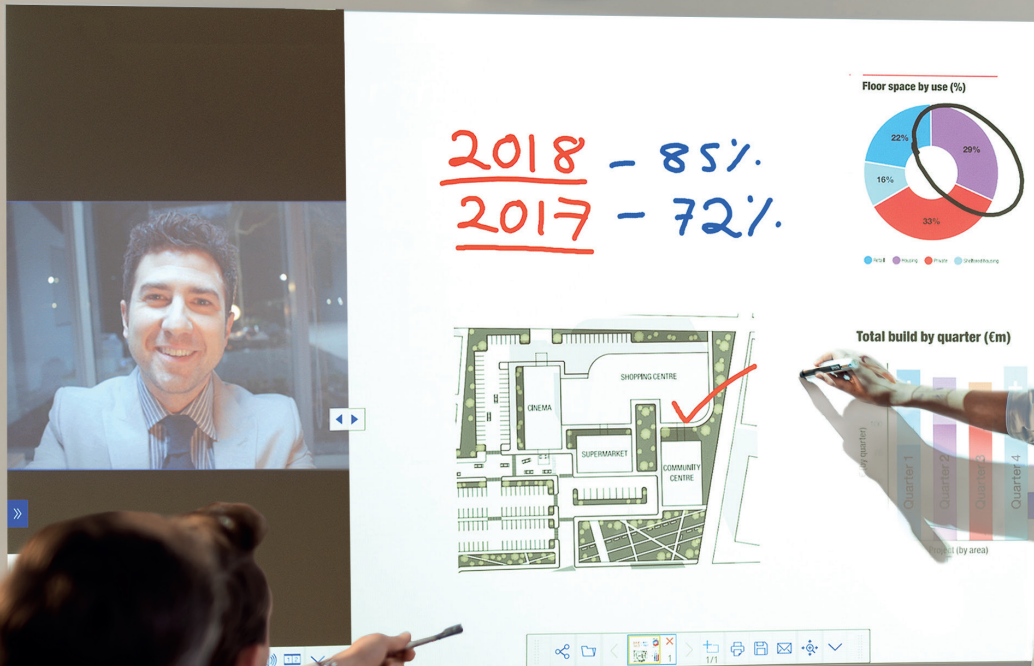

תצוגה אינטראקטיבית - מדריך מהיר לתחילת עבודה

מעודדים שיתוף פעולה ומעוררים השראה

מדריך מהיר זה להתחלת העבודה ינחה אותך דרך הפונקציות העיקריות של הפתרון החדש לתצוגה אינטראקטיבית של Epson, ויאפשר לך להפיק את המיטב מכל ישיבה. בזבז פחות זמן בהגדרות והקדש יותר זמן להצגה, לדיון ולשיתוף פעולה.

פתרון אינטראקטיבי לחדרי ישיבות מסוג 'הכל כלול'

הקרנה באיכות Full HD עם תצוגה בגדול של עד 100 אינץ'

חיבור ושיתוף בצורה אלחוטית מתוך המכשיר שלך

אינטגרציה עם פתרון VC קיים

תצוגה, שילוב והוספת הערות על תוכן ממקורות מרובים

שיתוף מרחוק של לוח וירטואלי

שימוש בלוח וירטואלי
פרטים נוספים בעמוד 4

Colour (צבע)

סמן את ההחלטות החשובות באמצעות צבעים מרובים וקווים בעוביים שונים. הבחנה והפרדה קלות בין חלקים שונים והדגשת מרכיבים עיקריים.

חיבור אל מקרנים ומהם

אירוח ישיבה והזמנת עמיתים לצפות במסך שלך. לחילופין, ניתן להתחבר למקרן אחר כדי להציג ולהוסיף הערות בזמן אמת.

הפיכת המחשב לתצוגה אינטראקטיבית בגודל 100 אינץ'

אפשר להשתמש במחשב נייד ולהציג ולהיעזר בעת אינטראקטיבי או במגע אצבע בתור עכבר.