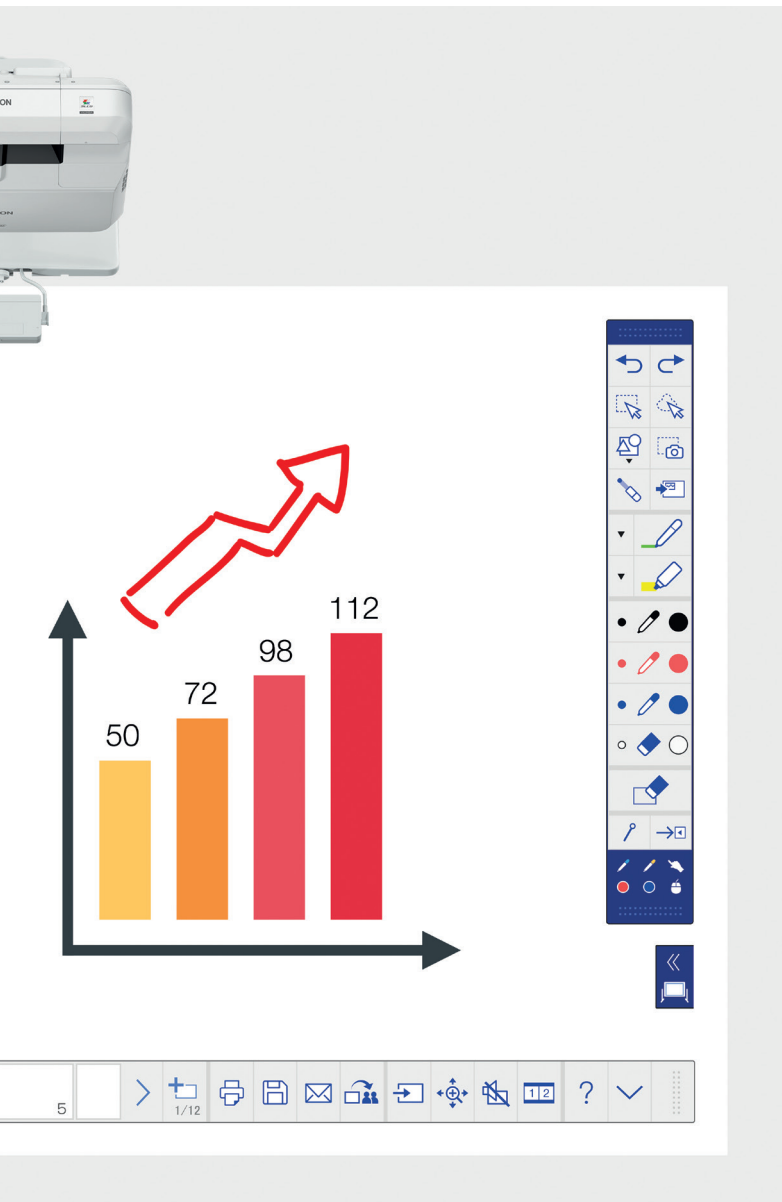

תצוגה אינטראקטיבית - מדריך מהיר לתחילת עבודה

מעודדים שיתוף פעולה ומעוררים השראה

מדריך מהיר זה להתחלת העבודה ינחה אותך דרך הפונקציות העיקריות של הפתרון החדש לתצוגה אינטראקטיבית של Epson, ויאפשר לך להפיק את המיטב מכל ישיבה. בזבז פחות זמן בהגדרות והקדש יותר זמן להצגה, לדיון ולשיתוף פעולה.

שיתוף מרחוק של לוח וירטואלי

שימוש בלוח וירטואלי
פרטים נוספים בעמוד 4

Colour (צבע)

סמן את ההחלטות החשובות באמצעות צבעים מרובים וקווים בעוביים שונים. הבחנה והפרדה קלות בין חלקים שונים והדגשת מרכיבים עיקריים.