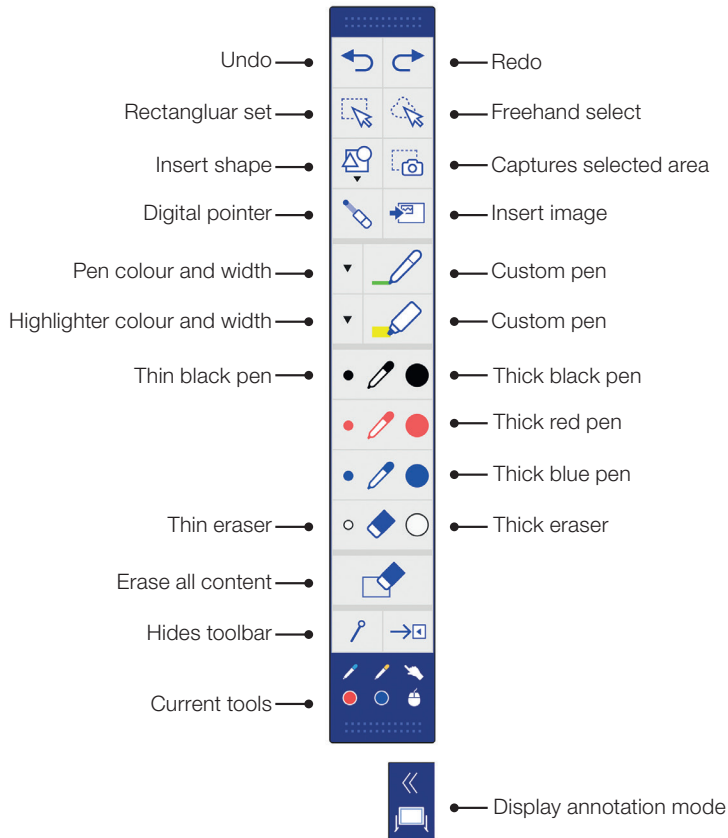

מדריך עזר לסרגל הכלים

סרגל כלים להוספת הערות

סדרת EB-1400

הפוך פגישות לחוויות אמיתיות של שיתוף פעולה באמצעות פתרון All-in-One אינטואיטיבי ואינטראקטיבי לחדרי ישיבות. אמצע תקשורת מאוחדת, אסטרטגיית BYOD (הבא את המכשיר שלך לעבודה) ובטל את הצורך בלוחות וירטואליים או לוחות תצוגה נפרדים. הקרן תוכן באיכות Full HD על מסך הניתן להרחבה עד 100 אינץ', קבץ יחד עמיתים לעבודה בצורה מקומית או מרוחקת ותינה ממבחר רחב של תכונות המעבירות את הפגישות לרמות חדשות של אינטראקטיביות ומעורבות.

פרטים נוספים:

www.epson.eu/meeting-solutions