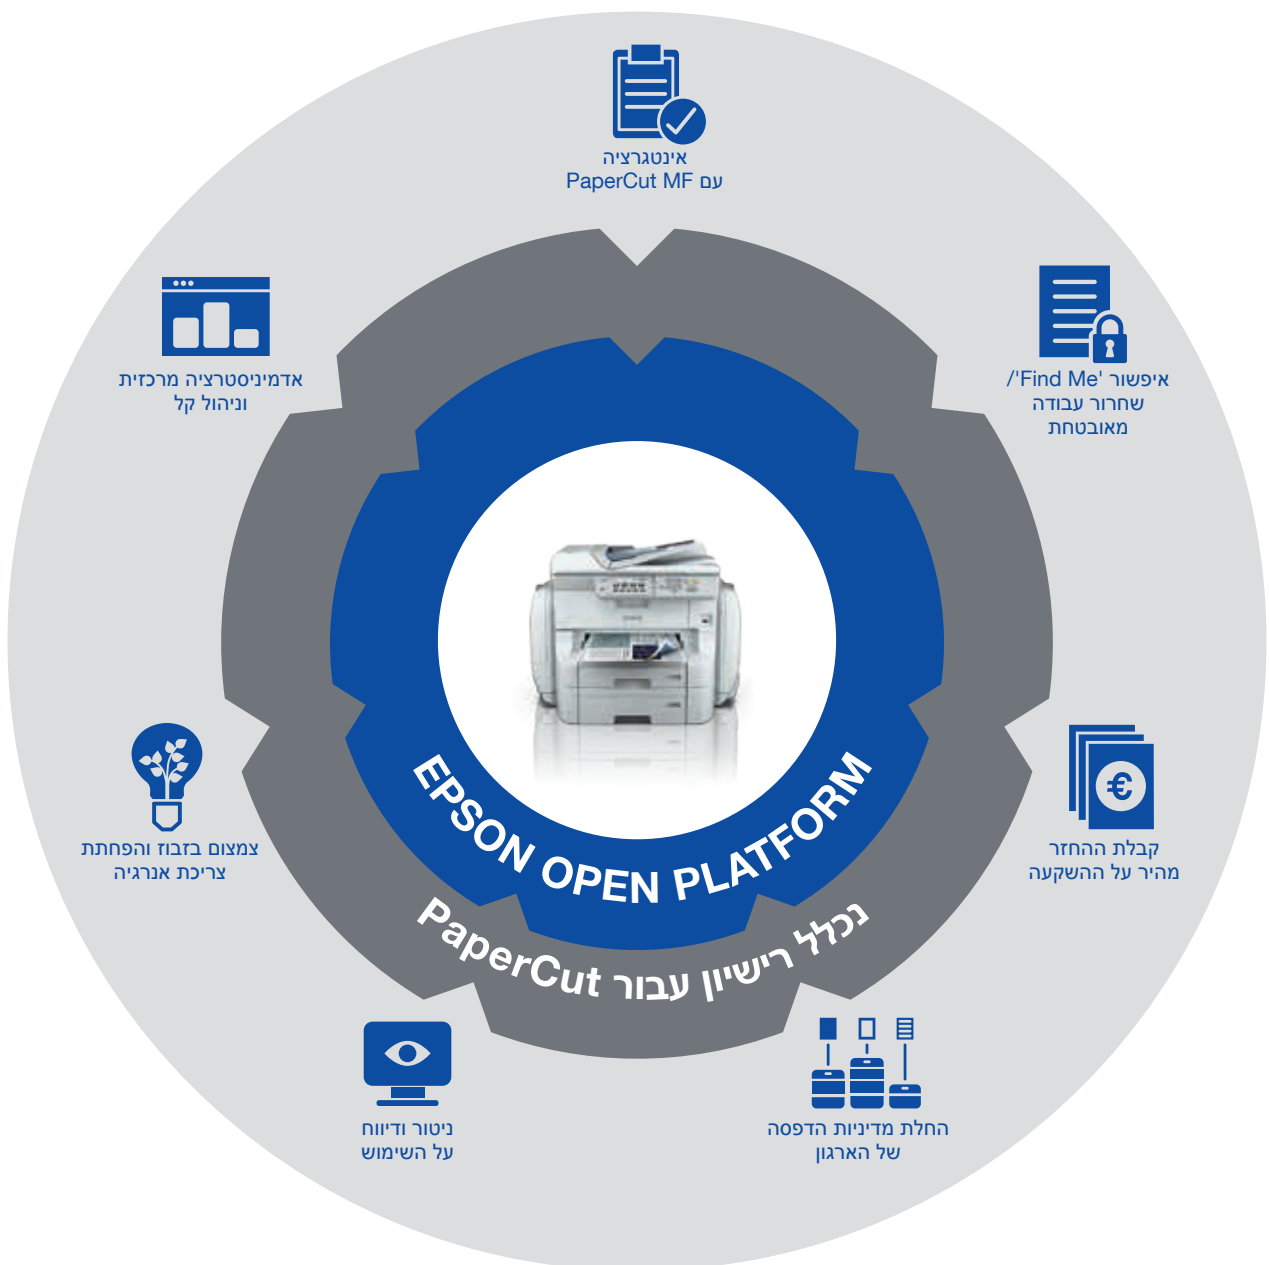

קיצוץ בזבז, חיסכון כספי וניהול הפעלת מדפסות MFP

EPSON יוצרת אינטגרציה עם PAPER CUT MF

האינטגרציה של Epson עם PaperCut MF, משלבת עלויות תפעול נמוכות, אמינות והשפעה מופחתת על הסביבה של מכשירי Epson, יחד עם היכולת לשלוט בנפחי הדפסה ולנהל אותם כדי להפחית בהוצאות התפעול.

באמצעות הפתרון המשולב, עסקים בכל גודל יכולים לנהל, לעקוב ולאחזר הדפסות, העתקות, פקסים וסריקות דרך כניסת משתמש או כרטיס מזהה. אפליקציית תוכנה פשוטה וחסכונית זו מסייעת לסלק בזבז, מעודדת הדפסה אחראית וגורמת למשתמשים ולמחלקות להיות מודעים לשימושי הדפסה.

Epson Open Platform מאפשרת שילוב חלק של מדפסות רב-תכליתיות שלנו עם אפליקציות ארגוניות מבוססות אינטרנט - דוגמת PaperCut MF - ועם זרימות עבודה. תוכנה זו הופכת מדפסות למכשירים הניתנים להרחבה העונים לצרכים המשתנים ככל שהיעדים העסקיים ומערכות IT ארגוניות מתפתחים.