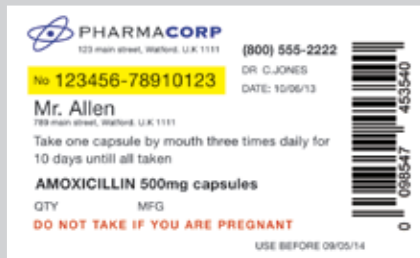

Settore farmaceutico e sanitario

Nelle etichette per il settore sanitario, il colore facilita il riconoscimento visivo di informazioni di importanza vitale, riducendo i rischi operativi per gli ospedali e migliorando soprattutto l'assistenza e la sicurezza del paziente.

Tipo etichetta: Etichetta per prescrizioni
Dimensioni (LxA): 102x62 mm
Supporto: Etichetta Epson Premium Matte
Stima costi: Inchiostro € 0,0137, supporto € 0,0124

Tipo etichetta: Etichetta per medicinali
Dimensioni (LxA): 115x51 mm
Supporto: Etichetta Epson High Gloss
Stima costi: Inchiostro € 0,0159, supporto € 0,0296

Tipo etichetta: Etichetta per siringhe
Dimensioni (LxA): 76x35 mm
Supporto: Etichetta Epson PE Matte
Stima costi: Inchiostro € 0,0105, supporto € 0,0169