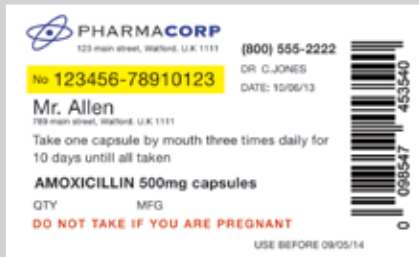

Pharmazie und Gesundheitswesen

Farbige Etiketten im Gesundheitswesen erleichtern die visuelle Wiedererkennung wichtiger Informationen. Sie senken so die Betriebsrisiken in Krankenhäusern und sorgen für mehr Sicherheit und eine bessere Patientenversorgung.

Anwendung: Verordnungsetiketten
Größe (B x H): 102 x 62 mm
Medium: Epson Premium Matte Label
Geschätzte Kosten: Tinte 0,0137 EUR,
Medium 0,0124 EUR

Anwendung: Arzneimitteletiketten
Größe (B x H): 115 x 51 mm
Medium: Epson High Gloss Label
Geschätzte Kosten: Tinte 0,0159 EUR,
Medium 0,0296 EUR

Anwendung: Spritzenetiketten
Größe (B x H): 76 x 35 mm
Medium: Epson PE Matte Label
Geschätzte Kosten: Tinte 0,0105 EUR,
Medium 0,0169 EUR