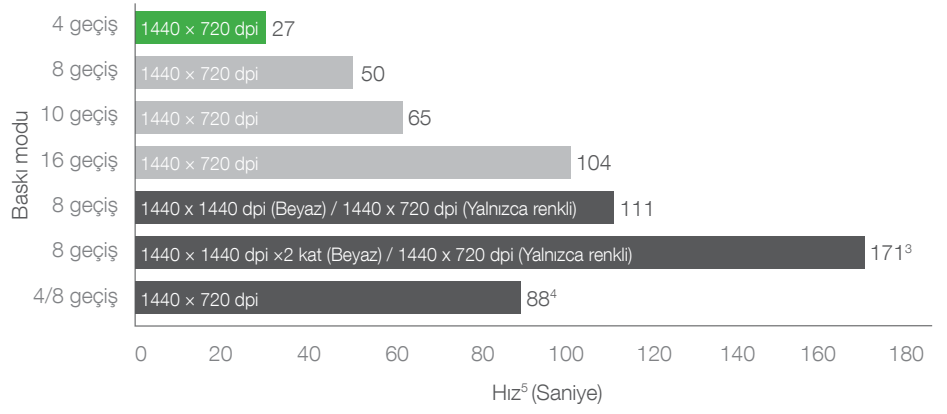

En son yüksek hızlı, üstün kaliteli tişört baskı teknolojisinden yararlanın

Tamamen Epson tarafından tasarlanan ve üretilen yazıcı, maksimum kalite, mükemmel üretkenlik, üstün esneklik ve toplam güvenilirliğin yanı sıra düşük işletim ve bakım maliyeti sağlar. Doğrudan %100 pamuklu malzemeye² ya da minimum %50 pamuklu karma malzemelere yazdırın².

■ İkili CMYK renkli modu⁶ ■ 4 renkli – Renkli mürekkep modu
■ 5 renkli – Beyaz mürekkep modu