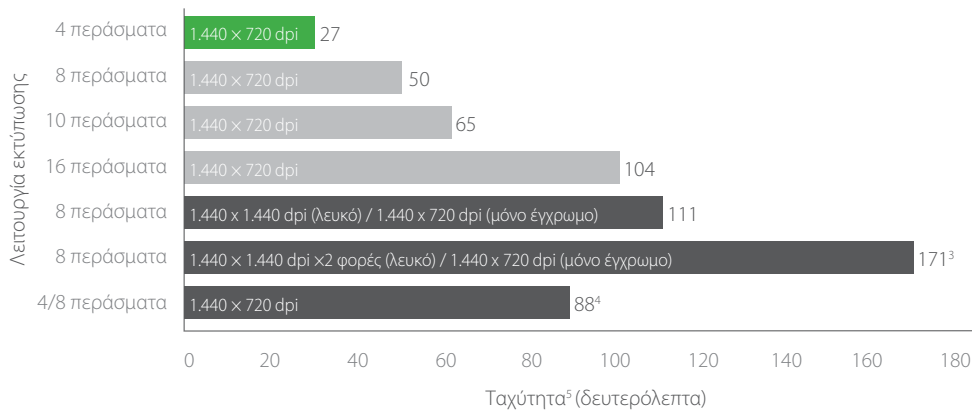

■ Λειτουργία χρωμάτων διπλού CMYK⁶ ■ Λειτουργία 4 χρωμάτων – έγχρωμο μελανιού
■ Λειτουργία 5 χρωμάτων – λευκού μελανιού