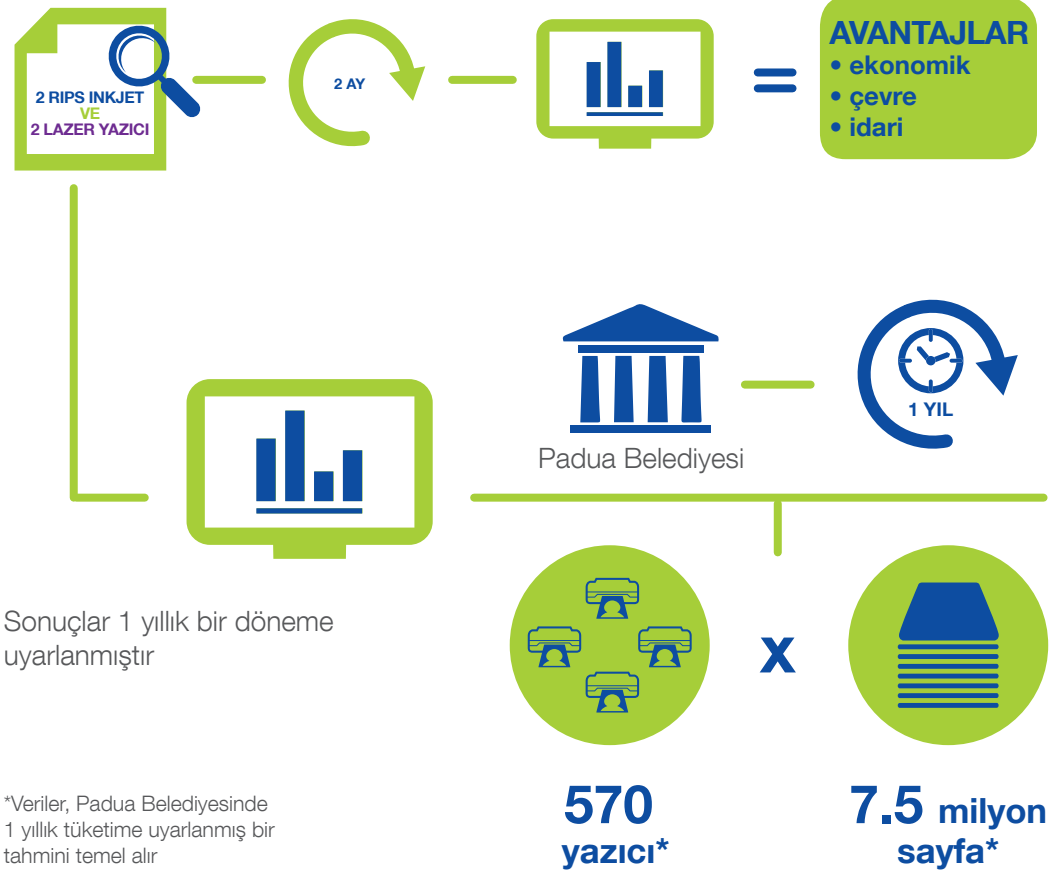

Epson WorkForce Pro RIPS

RIPS İNKJET TEKNOLOJİSİNİN EKONOMİK, İDARİ VE ÇEVRE AVANTAJLARI

Padua Belediyesinin Zabıtaları ve Sivil Koruma Sektörüyle gerçekleştirilen iki aylık deneysel çalışmada çok fonksiyonlu Epson WorkForce Pro RIPS (Değiştirilebilir Mürekkep Kutusu Sistemi), tesisteki klasik lazer yazıcılarla karşılaştırılmıştır.

Çalışmada, RIPS inkjet teknolojisinin kullanımından sağlanan ekonomik, idari ve çevre avantajlarını ortaya koyan çeşitli parametreler analiz edilmiştir.