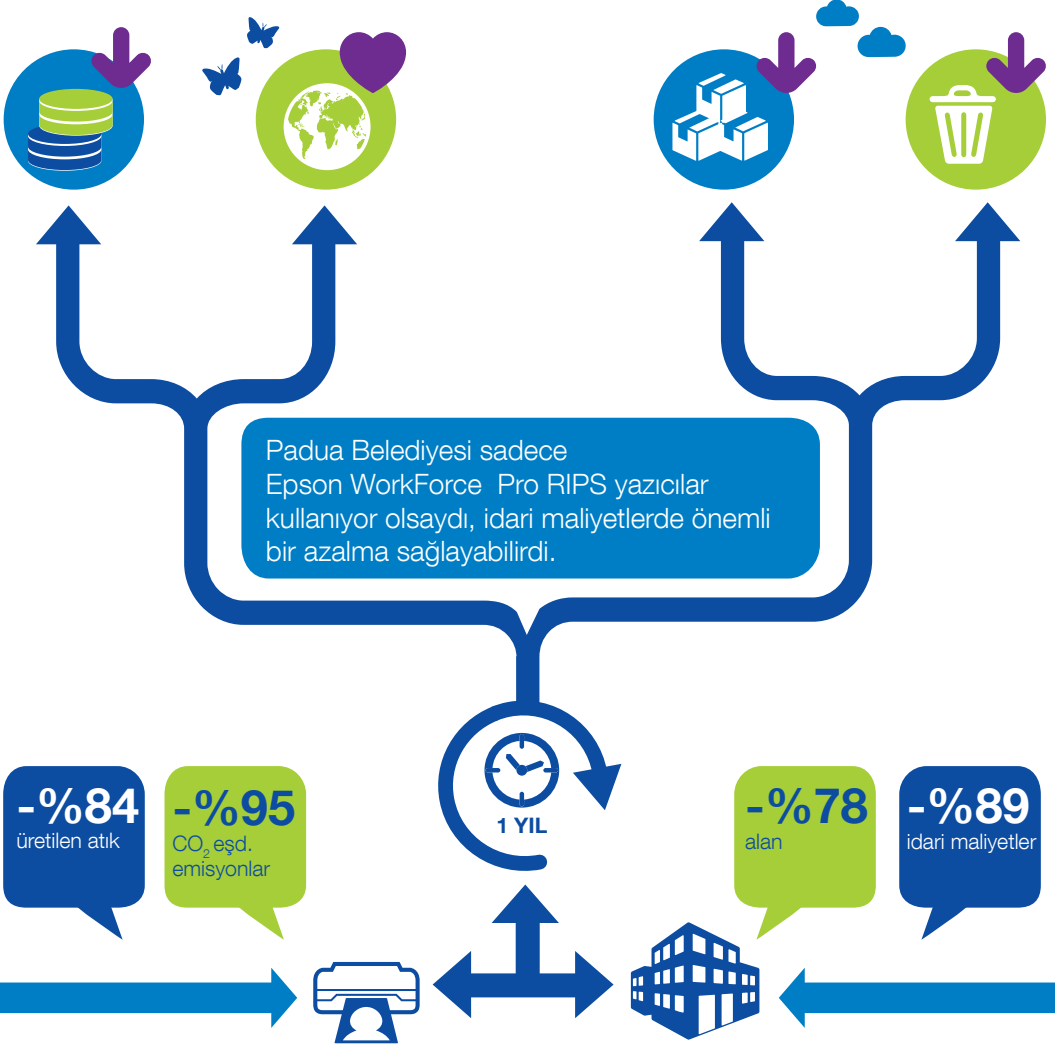

Epson WorkForce Pro RIPS

WORKFORCE PRO RIPS SERİSİ

WF-R5190DTW

- Siyah beyaz mürekkep torbası başına 75.000 sayfaya kadar
- Renkli mürekkep torbası başına 50.000 sayfaya kadar
- A4 renkli yazıcı
- Dakikada 34 sayfa siyah beyaz, 30 sayfa renkli baskı yapabilir (20 sf/dak ISO)
- 45.000 sayfaya kadar aylık baskı hacmi
- 580 sayfa standart kağıt kapasitesi

WF-R5690DTWF

- Siyah beyaz mürekkep torbası başına 75.000 sayfaya kadar
- Renkli mürekkep torbası başına 50.000 sayfaya kadar
- Baskı, tarama, fotokopi ve faks işlemleriyle A4 renkli çok işlevli yazıcı
- Dakikada 34 sayfa siyah beyaz, 30 sayfa renkli baskı yapabilir (20 sf/dak ISO)
- 45.000 sayfaya kadar aylık baskı hacmi
- 580 sayfa standart kağıt kapasitesi

WF-R8590DTWF

- Renkli mürekkep torbası başına 75.000 sayfaya kadar
- Baskı, tarama, fotokopi ve faks işlemleriyle A3+ renkli çok işlevli yazıcı
- Siyah beyaz ve renkli olarak dakikada 34 sayfa A4 baskısı alabilir (24 sf/dak ISO)
- 75.000 sayfaya kadar aylık baskı hacmi
- 831 sayfa standart kağıt kapasitesi