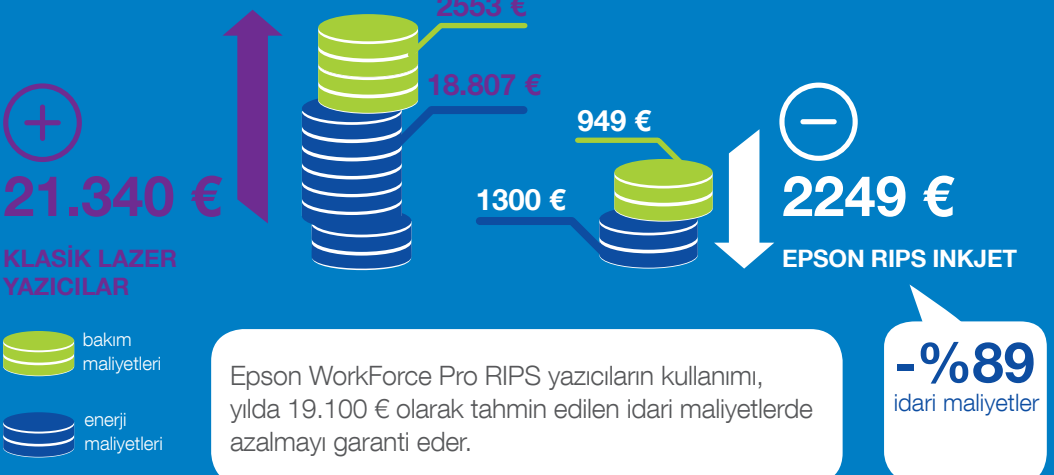

CO₂ EMİSYONLARINDA AZALMA

Epson WorkForce Pro RIPS

DAHA AZ DAĞINIKLIK

Epson WorkForce Pro RIPS

İDARİ MALİYETLERDEN TASARRUF

MALİYETİ AZALTIR VE
ÇEVRE DOSTUDUR

Epson WorkForce Pro RIPS

Epson WorkForce Pro RIPS