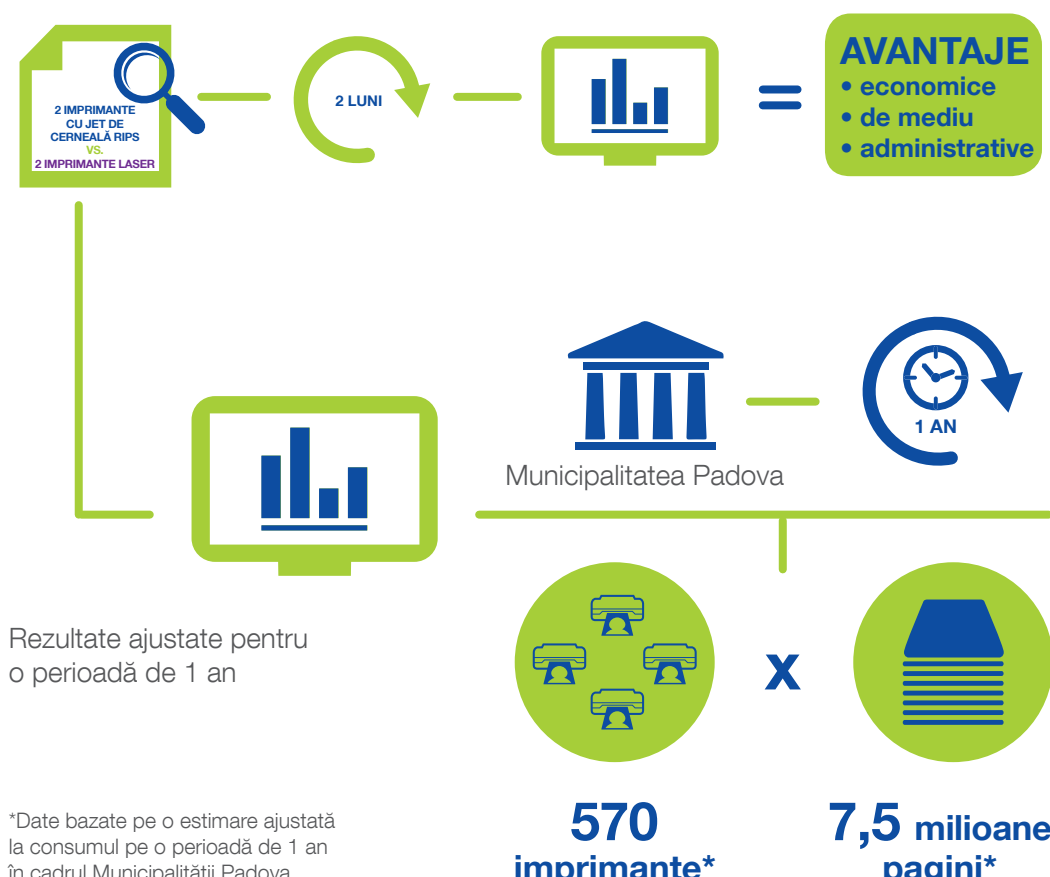

Epson WorkForce Pro RIPS

AVANTAJELE ECONOMICE, ADMINISTRATIVE ȘI DE MEDIU ALE TEHNOLOGIEI CU JET DE CERNEALĂ RIPS

Studiul experimental, efectuat timp de două luni în cadrul Sectorului de Poliție și Protecție Civilă al Municipality Padova, a comparat multifuncționalele Epson WorkForce Pro RIPS (Replaceable Ink Pack System - Sistem cu seturi de

cerneală înlocuibile) cu imprimantele laser tradiționale prezente la fața locului. Studiul a analizat o gamă largă de parametri, care au dezvăluit avantajele economice, administrative și de mediu generate de utilizarea tehnologiei cu jet de cerneală RIPS.