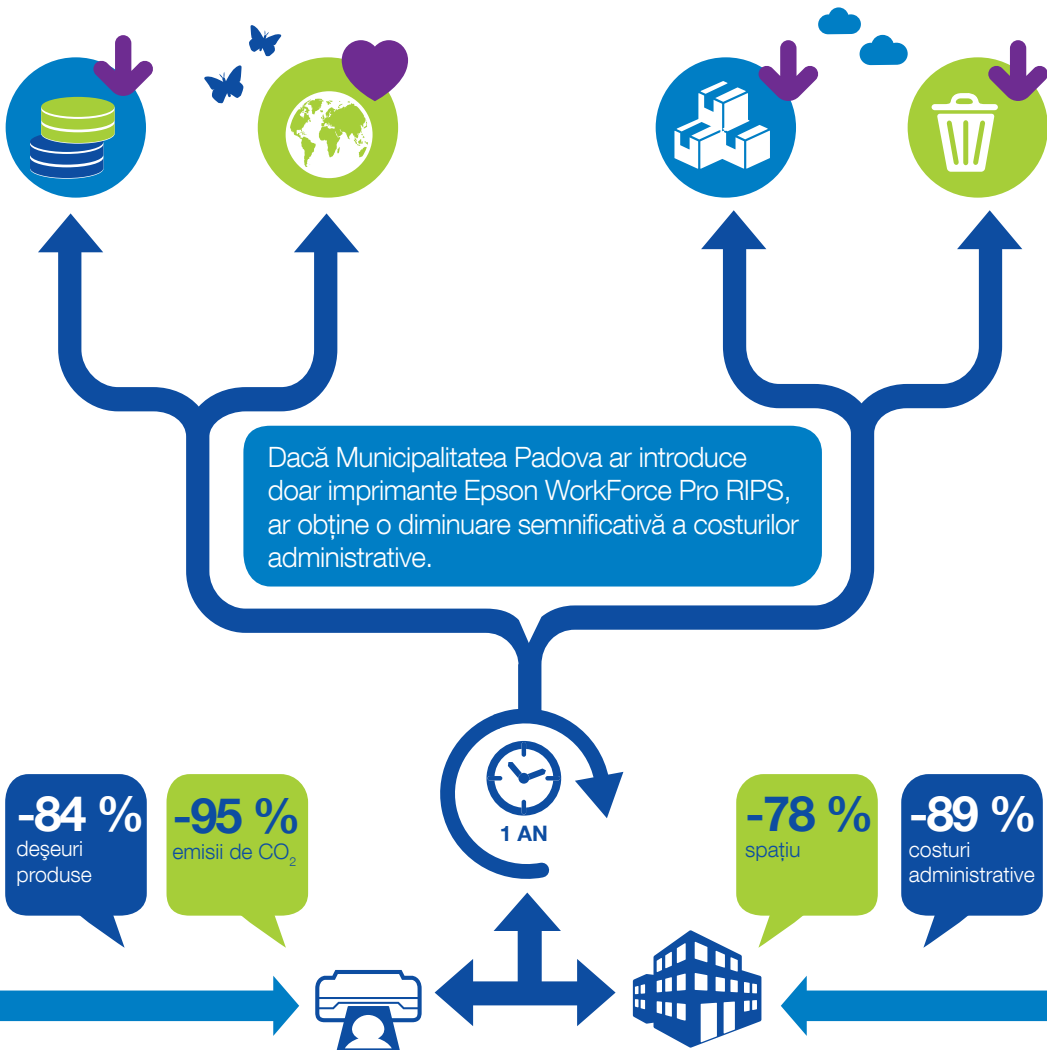

Epson WorkForce Pro RIPS

SCENARIU IMPRIMANTĂ CU JET DE CERNEALĂ EPSON RIPS

Scenariul „Imprimantă cu jet de cerneală Epson RIPS” se bazează pe înlocuirea imprimantelor din toate birourile Municipalității cu modele

Epson WorkForce Pro RIPS, pentru a permite o evaluarea a avantajelor administrative și de mediu de-a lungul unui an pentru întreaga organizație.

Epson WorkForce Pro RIPS

GAMA WORKFORCE PRO RIPS

WF-R5190DTW

- Până la 75.000 pagini pe recipient cu cerneală neagră
- Până la 50.000 pagini pe recipient cu cerneală color
- Imprimantă A4 color
- Imprimă cu până la 34 ppm alb-negru și 30 ppm color (20 ppm ISO)
- Volum lunar de imprimare de până la 45.000 pagini
- Capacitate standard de hârtie de 580 coli

WF-R5690DTWF

- Până la 75.000 pagini pe recipient cu cerneală eagră
- Până la 50.000 pagini pe recipient cu cerneală color
- Multifuncțional A4 color cu funcții de imprimare, scanare, copiere și fax
- Imprimă cu până la 34 ppm alb-negru și 30 ppm color (20 ppm ISO)
- Volum lunar de imprimare de până la 45.000 pagini
- Capacitate standard de hârtie de 580 coli

WF-R8590DTWF

- Până la 75.000 pagini pe recipient cu cerneală
- Multifuncțional A3+ color cu funcții de imprimare, scanare, copiere și fax
- Imprimă A4 alb-negru și color cu până la 34 ppm (24 ppm ISO)
- Volum lunar de imprimare de până la 75.000 pagini
- Capacitate standard de hârtie de 831 coli