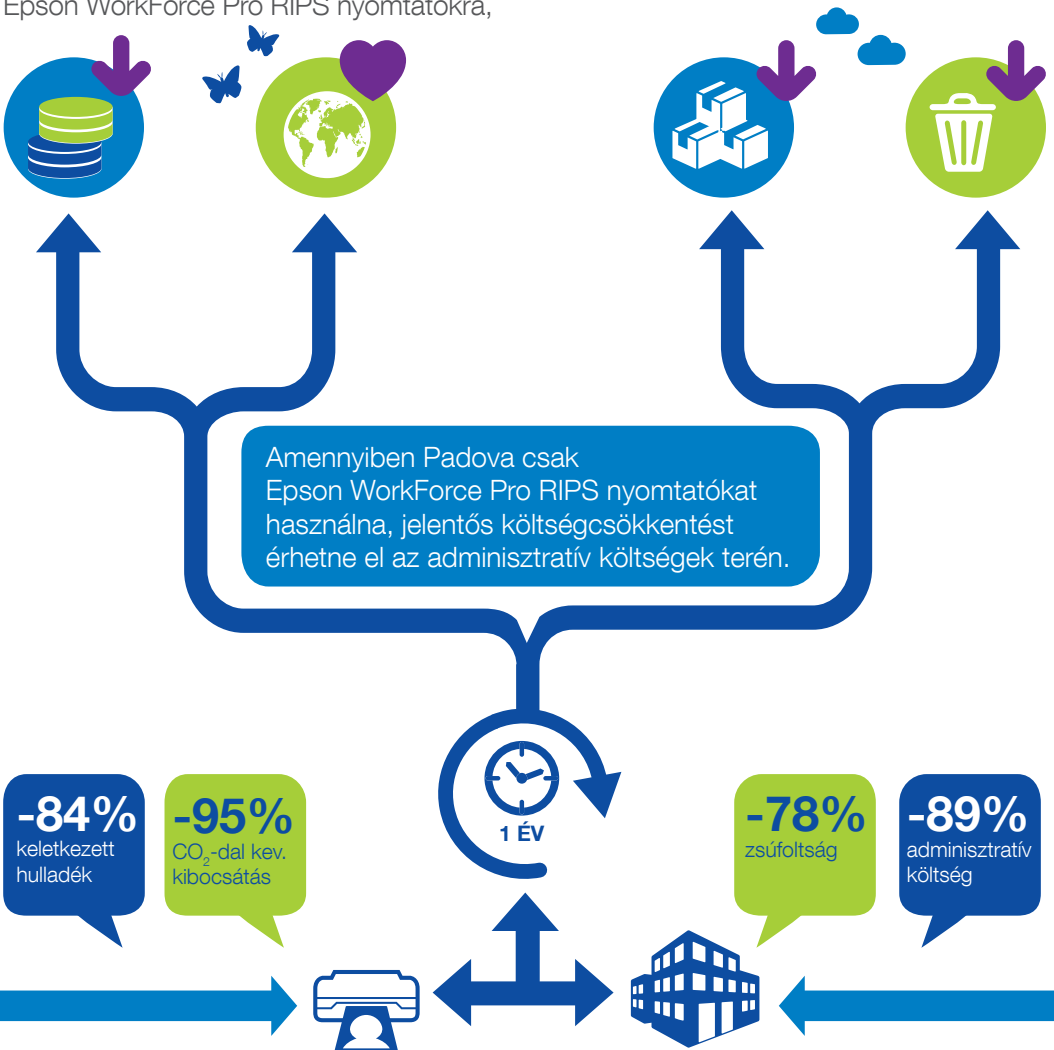

HULLADÉKCSÖKKENTÉS

Az Epson WorkForce Pro RIPS nyomtatók használatával következetesen csökkentheti a kellékanyagok használatával járó hulladék mennyiségét.

Epson WorkForce Pro RIPS

A CO₂-KIBOCSÁTÁS CSÖKKENTÉSE

Epson WorkForce Pro RIPS

KISEBB ZSÚFOLTSÁG

Epson WorkForce Pro RIPS

MEGTAKARÍTÁS AZ ADMINISZTRATÍV KÖLTSÉGEKBEN

CSÖKKENTI A KÖLTSEGEKET
ÉS KÖRNYEZETBARÁT

Epson WorkForce Pro RIPS

Epson WorkForce Pro RIPS

EPSON RIPS TINTASUGARAS NYOMTATÓ TANULMÁNY

Az „Epson RIPS tintasugaras nyomtató” tanulmány azon alapul, hogy a község összes irodájában lecseréljük a nyomtatókat Epson WorkForce Pro RIPS nyomtatókra,

így egy év alatt az alábbi környezetvédelmi és adminisztratív előnyök mutathatók ki: