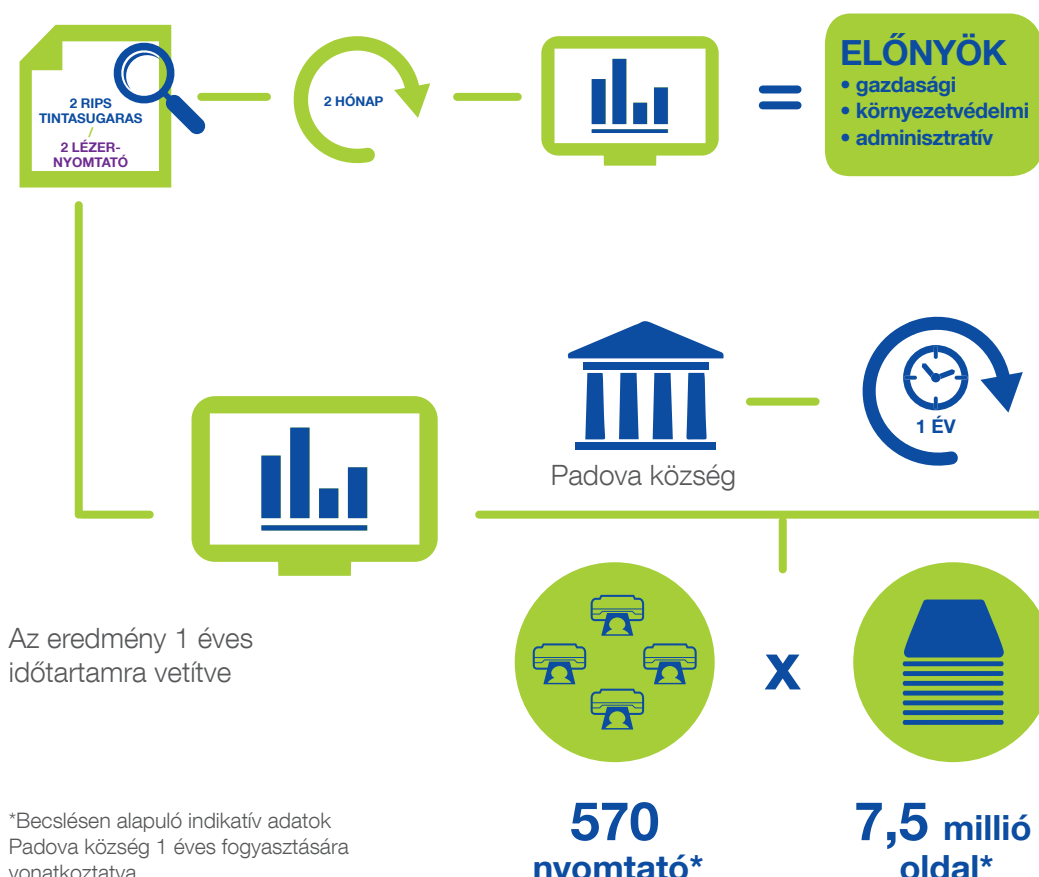

Epson WorkForce Pro RIPS

A RIPS TINTASUGARAS TECHNOLÓGIA GAZDASÁGI, ADMINISZTRATÍV ÉS KÖRNYEZETVÉDELMI ELŐNYEI

A padovai városi rendőrségnél és polgári védelemlél két hónapon keresztül végzett kísérleti tanulmány a multifunkciós Epson WorkForce Pro RIPS (Replaceable Ink Pack System) nyomtatókat hasonlította össze az ott található hagyományos

lézernyomtatókkal. A tanulmány számos paramétert elemzett ki, így fény derült a RIPS tintasugaras technológia használatának gazdasági, adminisztratív és környezetvédelmi előnyeire.

Epson WorkForce Pro RIPS

HULLADÉKCSÖKKENTÉS

Az Epson WorkForce Pro RIPS nyomtatók használatával következetesen csökkentheti a kellékanyagok használatával járó hulladék mennyiségét.

Epson WorkForce Pro RIPS

A CO₂-KIBOCSÁTÁS CSÖKKENTÉSE