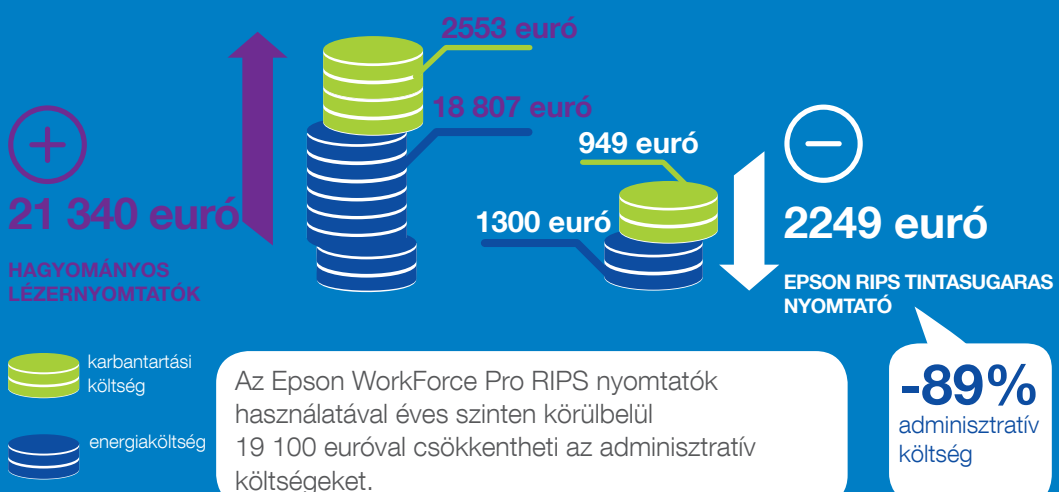

Epson WorkForce Pro RIPS

MEGTAKARÍTÁS AZ ADMINISZTRATÍV KÖLTSÉGEKBEN