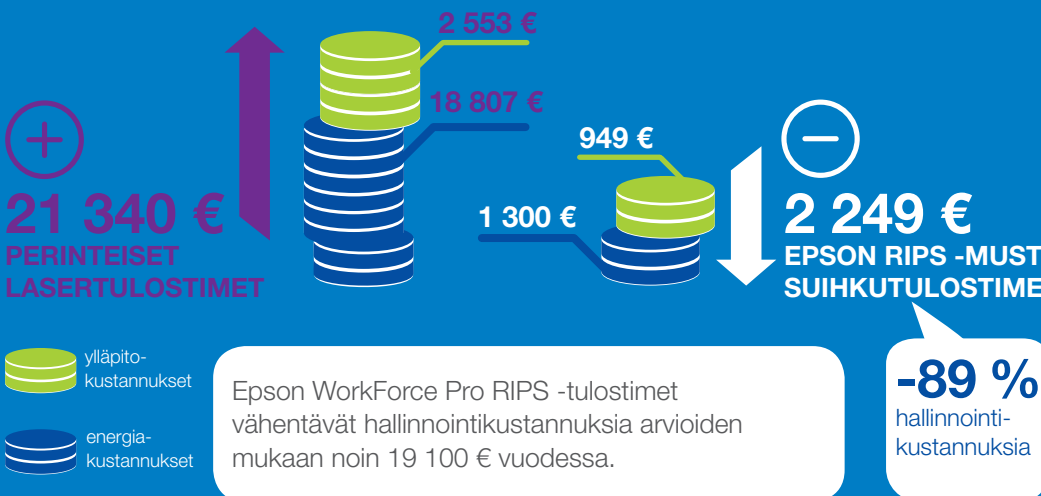

Epson WorkForce Pro RIPS

HALLINNOINTIKUSTANNUSTEN SÄÄSTÖT