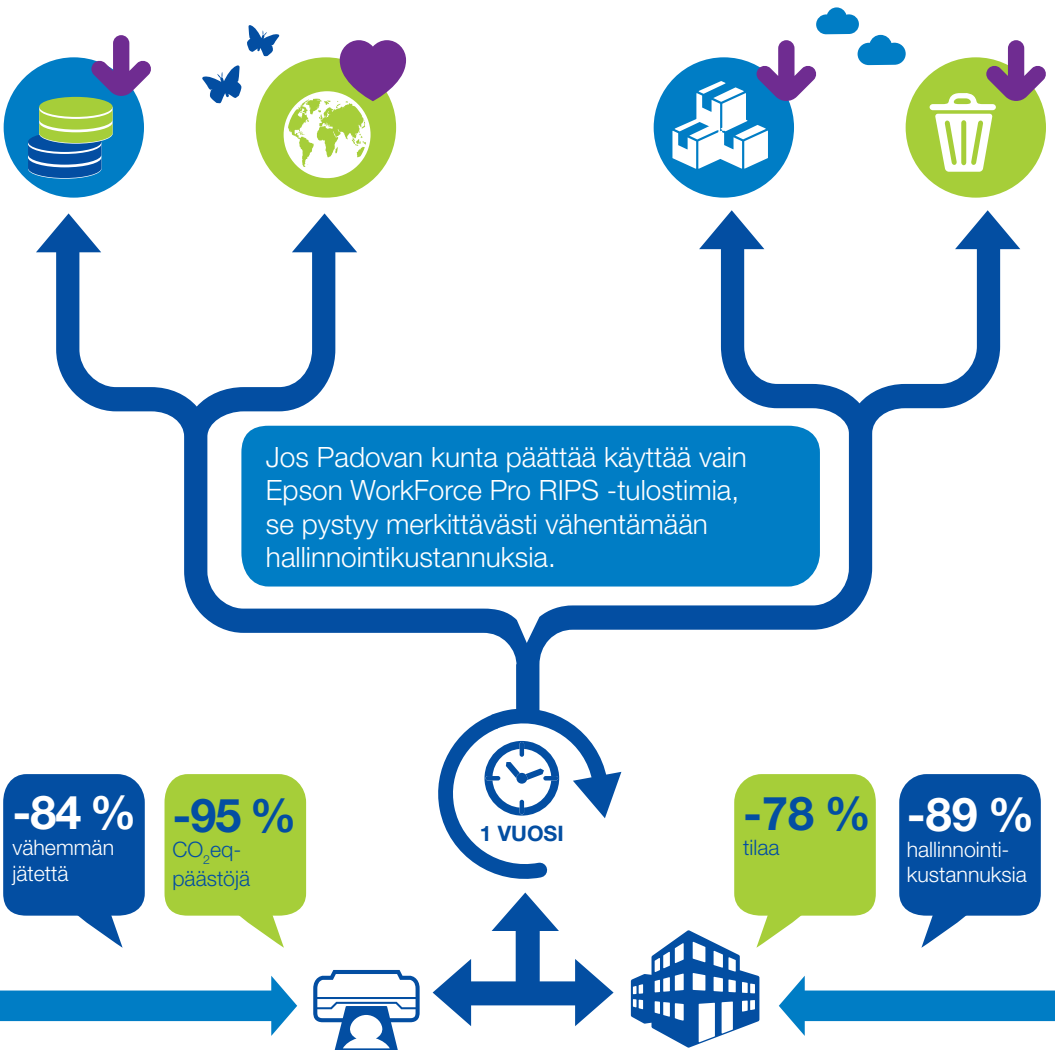

Epson WorkForce Pro RIPS

EPSON RIPS -MUSTESUIHKUTULOSTINSKENAARIO

Epson RIPS -mustesuihkutulostinskenaario perustuu oletukseen, että kaikki kunnan toimistojen tulostimet korvataan Epson WorkForce Pro RIPS -tulostimilla. Näin

voidaan arvioida tulostimien käytön ympäristönsuojelullisia ja hallinnollisia etuja koko organisaation laajuisesti vuoden ajalta.

Epson WorkForce Pro RIPS

WORKFORCE PRO RIPS -SARJA

WF-R5190DTW

- Jopa 75 000 sivua mustaa mustepussia kohti
- Jopa 50 000 sivua värimustepussia kohti
- A4-väritulostin
- Tulostaa jopa 34 mustavalkoista tai 30 värillistä sivua minuutissa (ISO 20 sivua minuutissa)
- Kuukausittainen tulostusmäärä jopa 45 000 sivua
- Vakiopaperikapasiteetti 580 arkkia

WF-R5690DTWF

- Jopa 75 000 sivua mustaa mustepussia kohti
- Jopa 50 000 sivua värimustepussia kohti
- A4-monitoimiväritulostin, jossa tulostus-, skannaus-, kopiointi- ja faksitoiminnot
- Tulostaa jopa 34 mustavalkoista tai 30 värillistä sivua minuutissa (ISO 20 sivua minuutissa)
- Kuukausittainen tulostusmäärä jopa 45 000 sivua
- Vakiopaperikapasiteetti 580 arkkia

WF-R8590DTWF

- Jopa 75 000 sivua värimustepussia kohti
- A3+-monitoimiväritulostin, jossa tulostus-, skannaus-, kopiointi- ja faksitoiminnot
- Tulostaa A4-koossa jopa 34 mustavalkoista tai värillistä sivua minuutissa (ISO 24 sivua minuutissa)
- Kuukausittainen tulostusmäärä jopa 75 000 sivua
- Vakiopaperikapasiteetti 831 arkkia