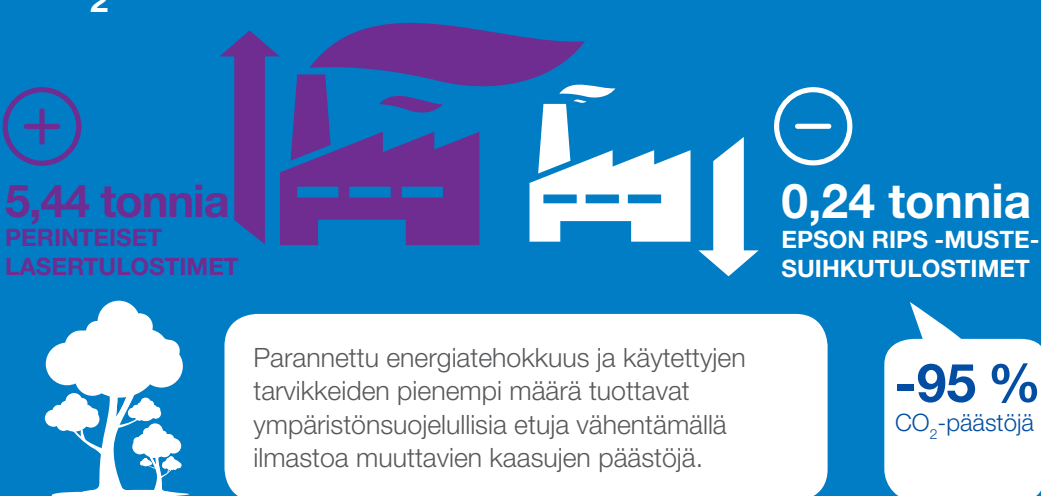

Epson WorkForce Pro RIPS

CO₂-PÄÄSTÖJEN VÄHENNYS