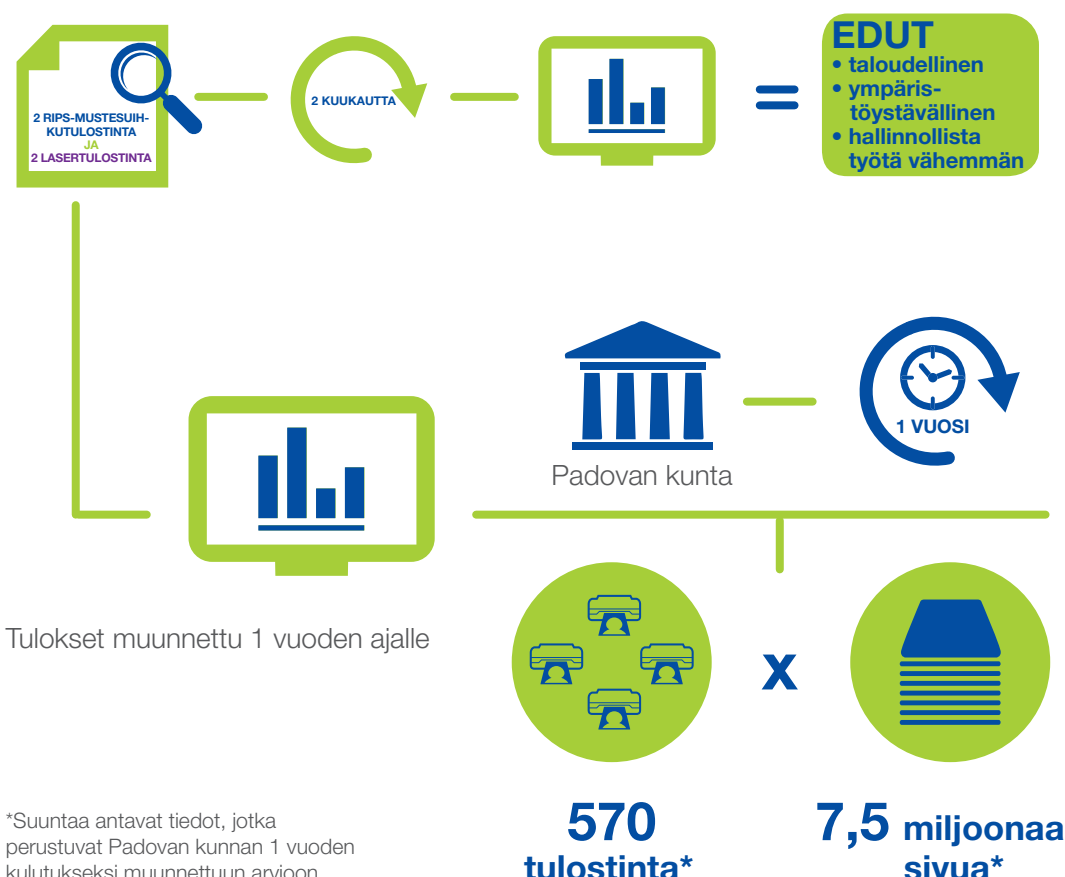

Epson WorkForce Pro RIPS

RIPS-MUSTESUIHKUTEKNIIKAN TALOUDELLISET JA HALLINNOLLISET EDUT JA YMPÄRISTÖYSTÄVÄLLISYYS

Padovan kunnan kunnallisella poliisi- ja pelastuspalvelusektorilla kahden kuukauden ajan suoritettussa kokeellisessa tutkimuksessa verrattiin Epson WorkForce Pro RIPS (Replaceable Ink Pack System) -tulostimia toimipisteissä käytössä oleviin

perinteisiin lasertulostimiin. Tutkimuksessa analysoitiin erilaisia parametreja, jotka toivat esiin RIPS-mustesuihkutekniikan taloudelliset, hallinnolliset ja ympäristönsuojelulliset edut.

Epson WorkForce Pro RIPS