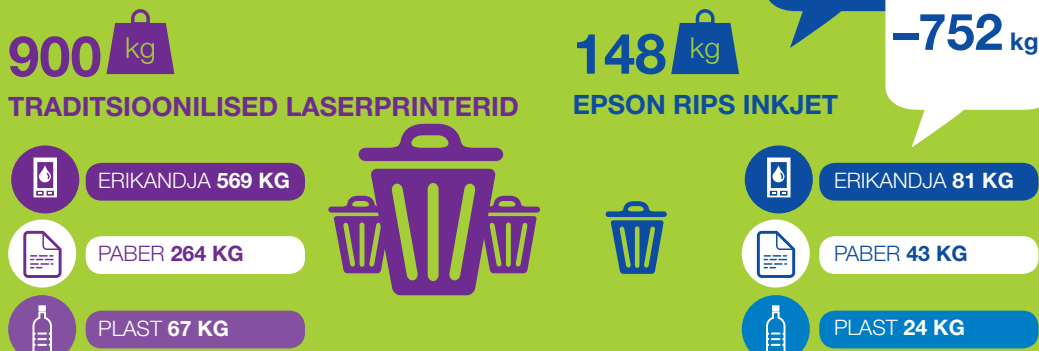

### JÄÄTMEKOGUSE VÄHENDAMINE

Epson WorkForce Pro RIPS-i printerite kasutamine tagaks kulutarvikute kasutamisega seotud jäätmete koguse pideva vähenemise.