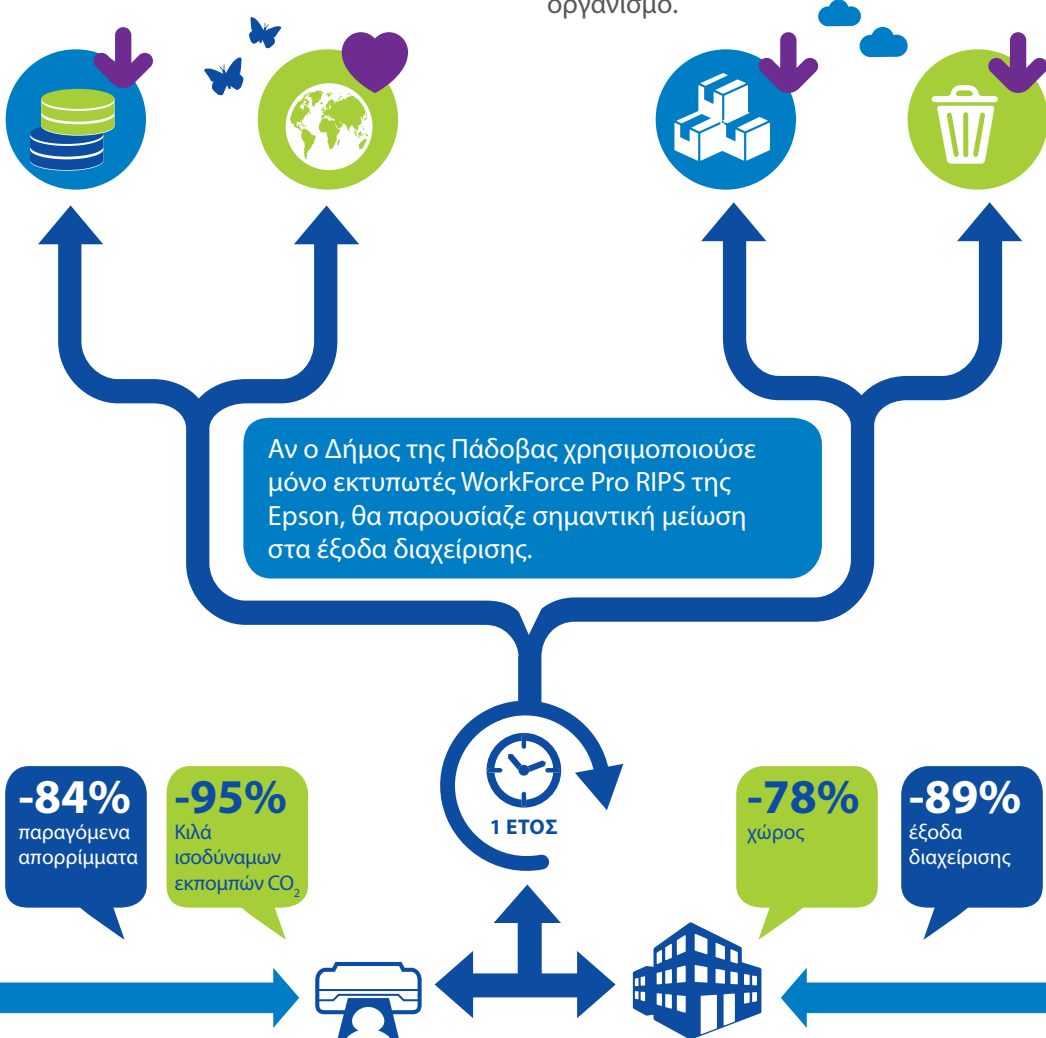

Epson WorkForce Pro RIPS

ΜΕΙΩΣΗ ΣΠΑΤΑΛΗΣ

Η χρήση των εκτυπωτών WorkForce Pro RIPS της Epson εγγυάται σταθερή μείωση της σπατάλης που σχετίζεται με τη χρήση αναλώσιμων.

Epson WorkForce Pro RIPS

ΜΕΙΩΣΗ ΤΩΝ ΕΚΠΟΜΠΩΝ CO₂

Epson WorkForce Pro RIPS

ΜΙΚΡΟΤΕΡΕΣ ΑΝΑΓΚΕΣ ΑΠΟΘΗΚΕΥΣΗΣ

Epson WorkForce Pro RIPS

ΕΞΟΙΚΟΝΟΜΗΣΗ ΣΤΑ ΕΞΟΔΑ ΔΙΑΧΕΙΡΙΣΗΣ

ΜΕΙΩΝΕΙ ΤΑ ΕΞΟΔΑ ΚΑΙ
ΕΙΝΑΙ ΠΕΡΙΒΑΛΛΟΝΤΙΚΑ
ΦΙΛΙΚΟΣ

Epson WorkForce Pro RIPS

Epson WorkForce Pro RIPS

ΣΕΝΑΡΙΟ EPSON RIPS INKJET

Το σενάριο «Epson RIPS Inkjet» βασίζεται στην αντικατάσταση των εκτυπωτών σε όλα τα γραφεία του Δήμου με τους εκτυπωτές WorkForce Pro RIPS της Epson,

προκειμένου να είναι δυνατή η αξιολόγηση των περιβαλλοντικών και διαχειριστικών πλεονεκτημάτων για ένα έτος χρήσης των εκτυπωτών σε ολόκληρο τον οργανισμό.