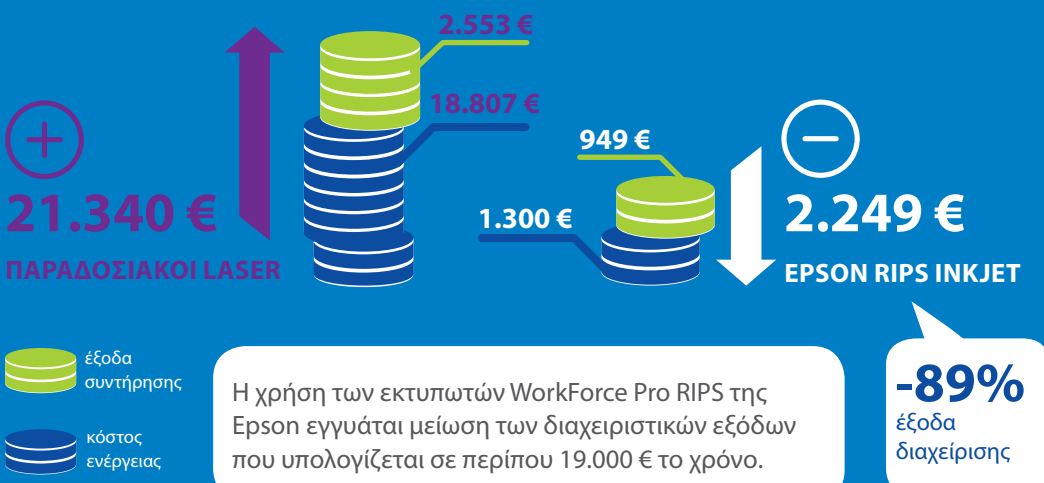

Epson WorkForce Pro RIPS

ΜΕΙΩΣΗ ΣΠΑΤΑΛΗΣ

Η χρήση των εκτυπωτών WorkForce Pro RIPS της Epson εγγυάται σταθερή μείωση της σπατάλης που σχετίζεται με τη χρήση αναλώσιμων.

Epson WorkForce Pro RIPS

ΜΕΙΩΣΗ ΤΩΝ ΕΚΠΟΜΠΩΝ CO₂

Epson WorkForce Pro RIPS

ΜΙΚΡΟΤΕΡΕΣ ΑΝΑΓΚΕΣ ΑΠΟΘΗΚΕΥΣΗΣ

Epson WorkForce Pro RIPS

ΕΞΟΙΚΟΝΟΜΗΣΗ ΣΤΑ ΕΞΟΔΑ ΔΙΑΧΕΙΡΙΣΗΣ

ΜΕΙΩΝΕΙ ΤΑ ΕΞΟΔΑ ΚΑΙ
ΕΙΝΑΙ ΠΕΡΙΒΑΛΛΟΝΤΙΚΑ
ΦΙΛΙΚΟΣ

Epson WorkForce Pro RIPS

Epson WorkForce Pro RIPS