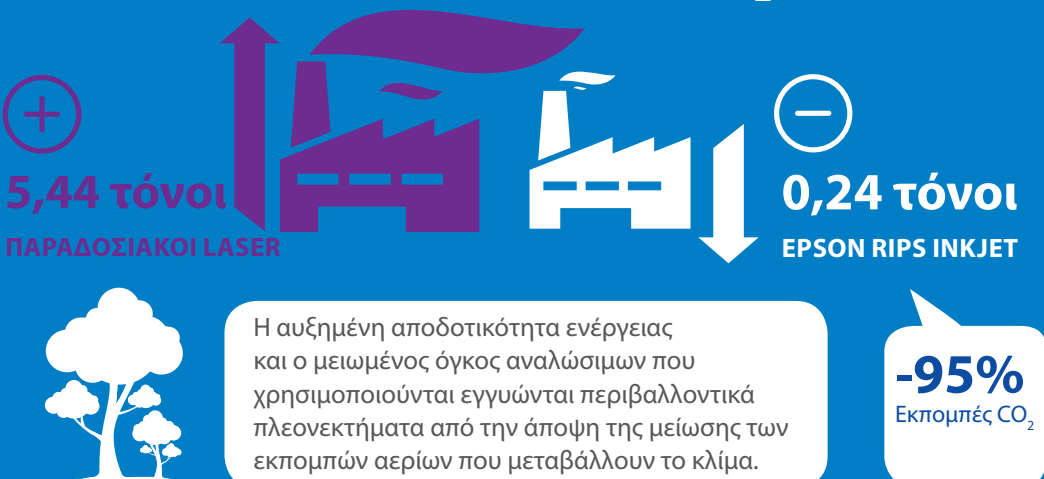

Epson WorkForce Pro RIPS

ΜΕΙΩΣΗ ΣΠΑΤΑΛΗΣ

Η χρήση των εκτυπωτών WorkForce Pro RIPS της Epson εγγυάται σταθερή μείωση της σπατάλης που σχετίζεται με τη χρήση αναλώσιμων.

Epson WorkForce Pro RIPS

ΜΕΙΩΣΗ ΤΩΝ ΕΚΠΟΜΠΩΝ CO₂