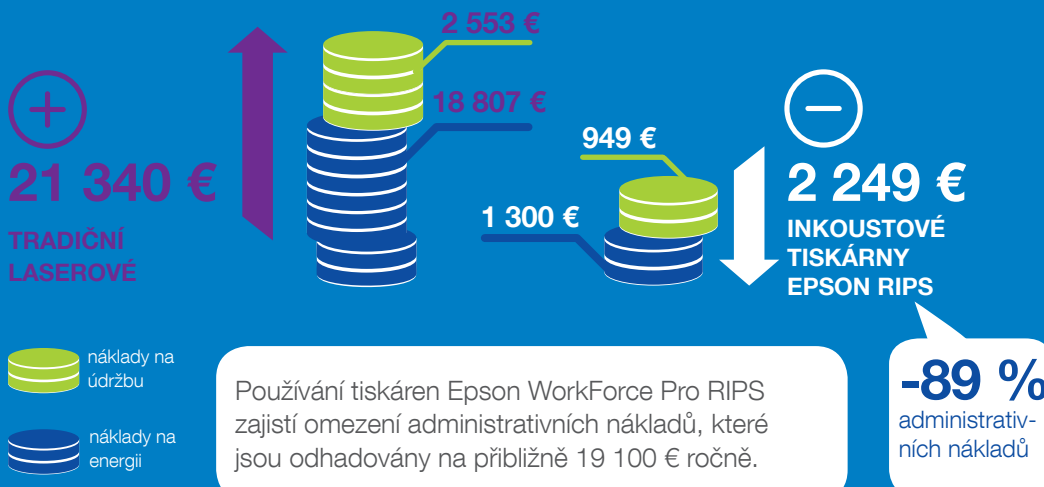

REDUKCE ODPADU

Používání tiskáren Epson WorkForce Pro RIPS zajišťují konzistentní snižování objemu odpadu spojeného s používáním spotřebních materiálů.

OMEZENÍ EMISÍ CO₂

MÉNĚ ZABRANÉHO PROSTORU

ÚSPORA ADMINISTRATIVNÍCH NÁKLADŮ