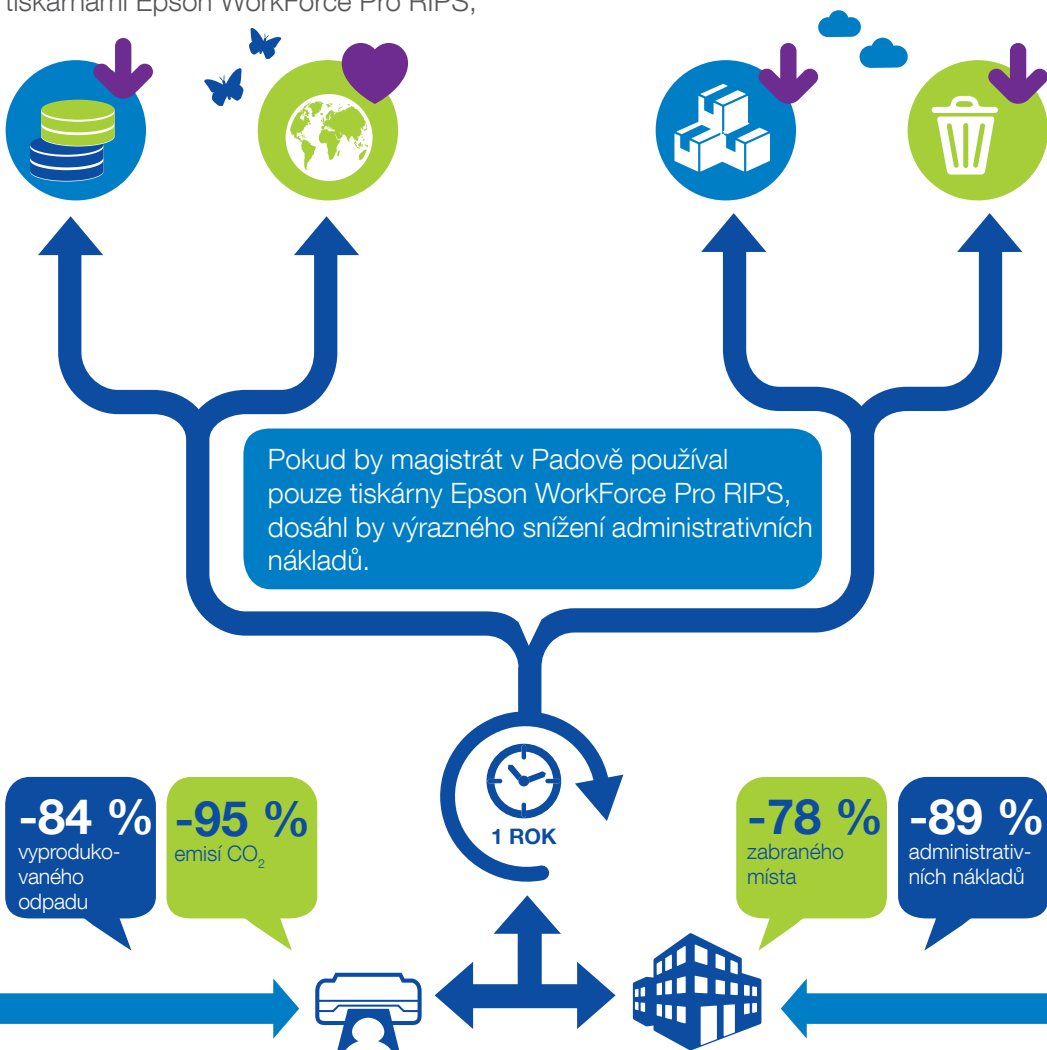

REDUKCE ODPADU

Používání tiskáren Epson WorkForce Pro RIPS zajišťují konzistentní snižování objemu odpadu spojeného s používáním spotřebních materiálů.

OMEZENÍ EMISÍ CO₂

MÉNĚ ZABRANÉHO PROSTORU

ÚSPORA ADMINISTRATIVNÍCH NÁKLADŮ

aby bylo možné posoudit ekologické a administrativní výhody používání tiskáren v celé organizaci po dobu jednoho roku.

Epson WorkForce Pro RIPS

ŘADA WORKFORCE PRO RIPS

WF-R5190DTW

- Až 75 000 stran na jeden černý inkoustový sáček
- Až 50 000 stran na jeden barevný inkoustový sáček
- Barevná tiskárna formátu A4
- Rychlost tisku až 34 str./min černobíle a 30 str./min barevně (20 str./min ISO)
- Měsíční objem tisku až 45 000 stran
- Standardní kapacita zásobníku papíru 580 listů