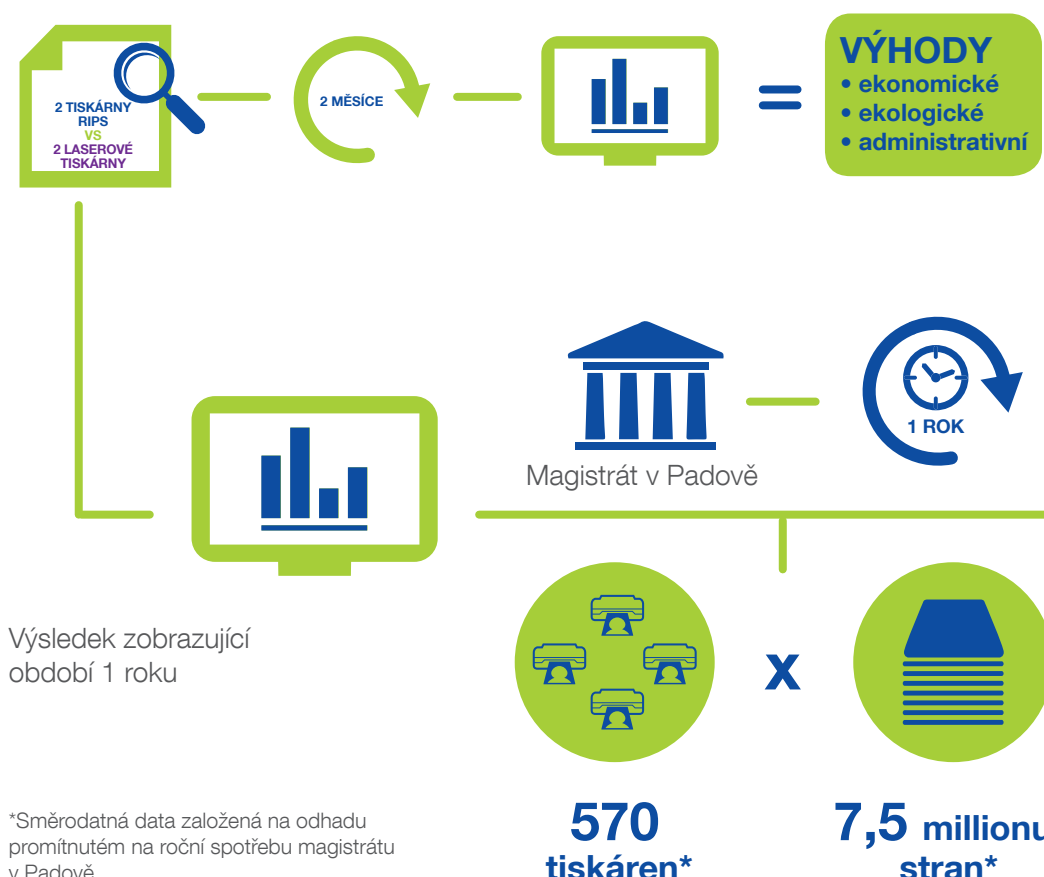

EKONOMICKÉ, ADMINISTRATIVNÍ A EKOLOGICKÉ VÝHODY INKOUSTOVÉ TECHNOLOGIE RIPS

Experimentální studie, která probíhala během dvou měsíců v rámci městské policie a civilní ochrany magistrátu v Padově, srovnávala multifunkční tiskárny Epson WorkForce Pro RIPS (Replaceable Ink Pack System)

s tradičními laserovými tiskárnami. Studie analyzovala širokou řadu parametrů, které odhalily ekonomické, administrativní i ekologické výhody vyplývající z použití inkoustové technologie RIPS.

*Směrodatná data založená na odhadu promítnutém na roční spotřebu magistrátu v Padově

REDUKCE ODPADU

Používání tiskáren Epson WorkForce Pro RIPS zajišťují konzistentní snižování objemu odpadu spojeného s používáním spotřebních materiálů.

OMEZENÍ EMISÍ CO₂

MÉNĚ ZABRANÉHO PROSTORU

ÚSPORA ADMINISTRATIVNÍCH NÁKLADŮ