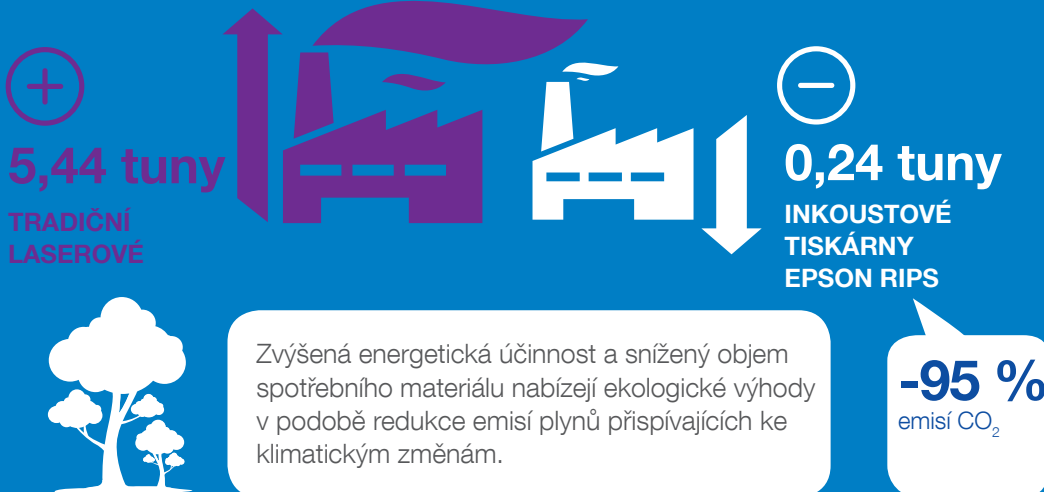

EKONOMICKÉ, ADMINISTRATIVNÍ A EKOLOGICKÉ VÝHODY INKOUSTOVÉ TECHNOLOGIE RIPS

Experimentální studie, která probíhala během dvou měsíců v rámci městské policie a civilní ochrany magistrátu v Padově, srovnávala multifunkční tiskárny Epson WorkForce Pro RIPS (Replaceable Ink Pack System)

REDUKCE ODPADU

Používání tiskáren Epson WorkForce Pro RIPS zajišťují konzistentní snižování objemu odpadu spojeného s používáním spotřebních materiálů.

OMEZENÍ EMISÍ CO₂

MÉNĚ ZABRANÉHO PROSTORU

ÚSPORA ADMINISTRATIVNÍCH NÁKLADŮ