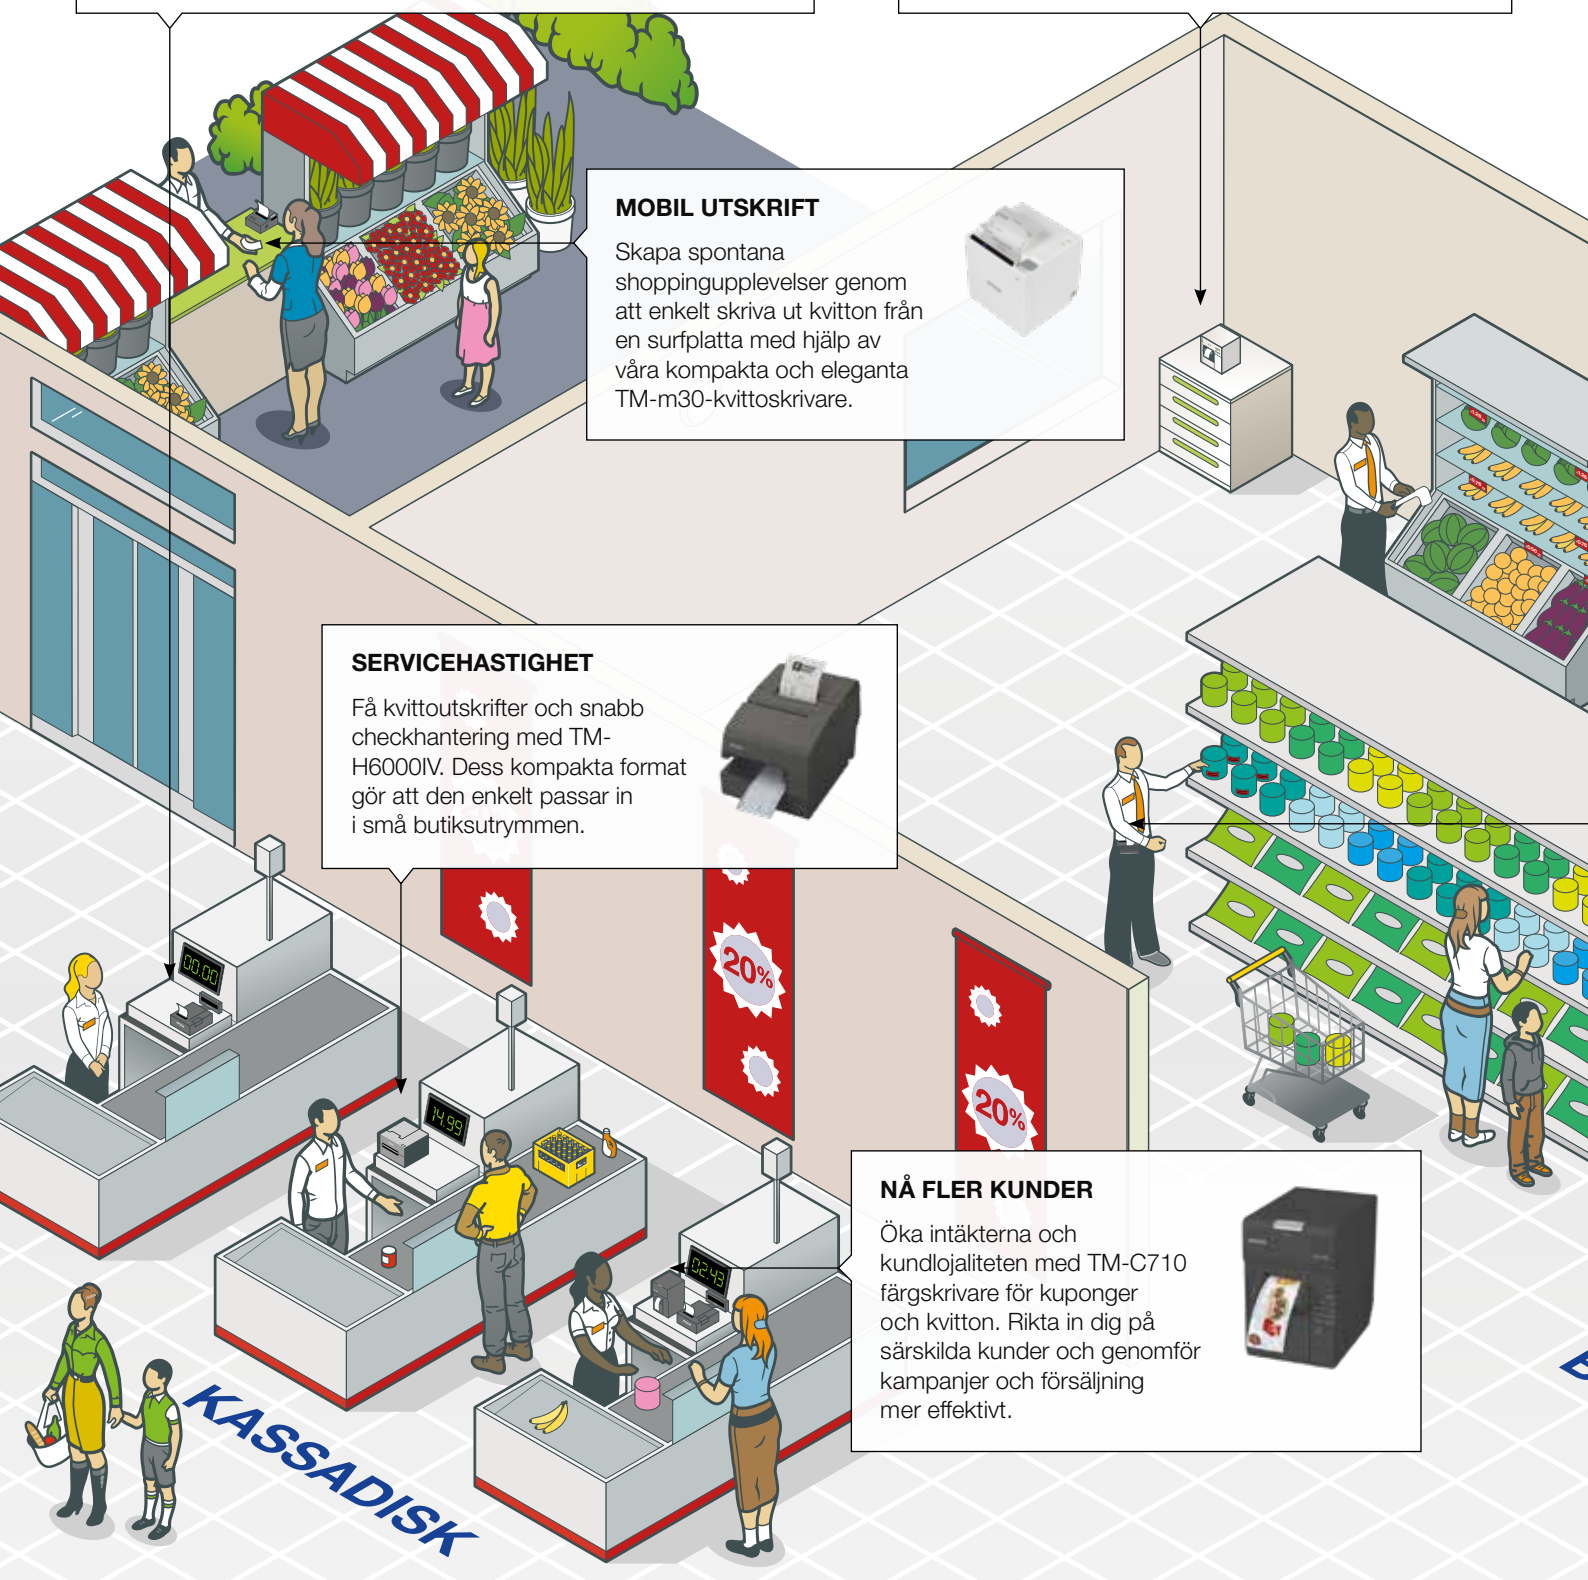

NÅ FLER KUNDER

Öka intäkterna och kundlojaliteten med TM-C710 färgskrivare för kuponger och kvitton. Rikta in dig på särskilda kunder och genomför kampanjer och försäljning mer effektivt.