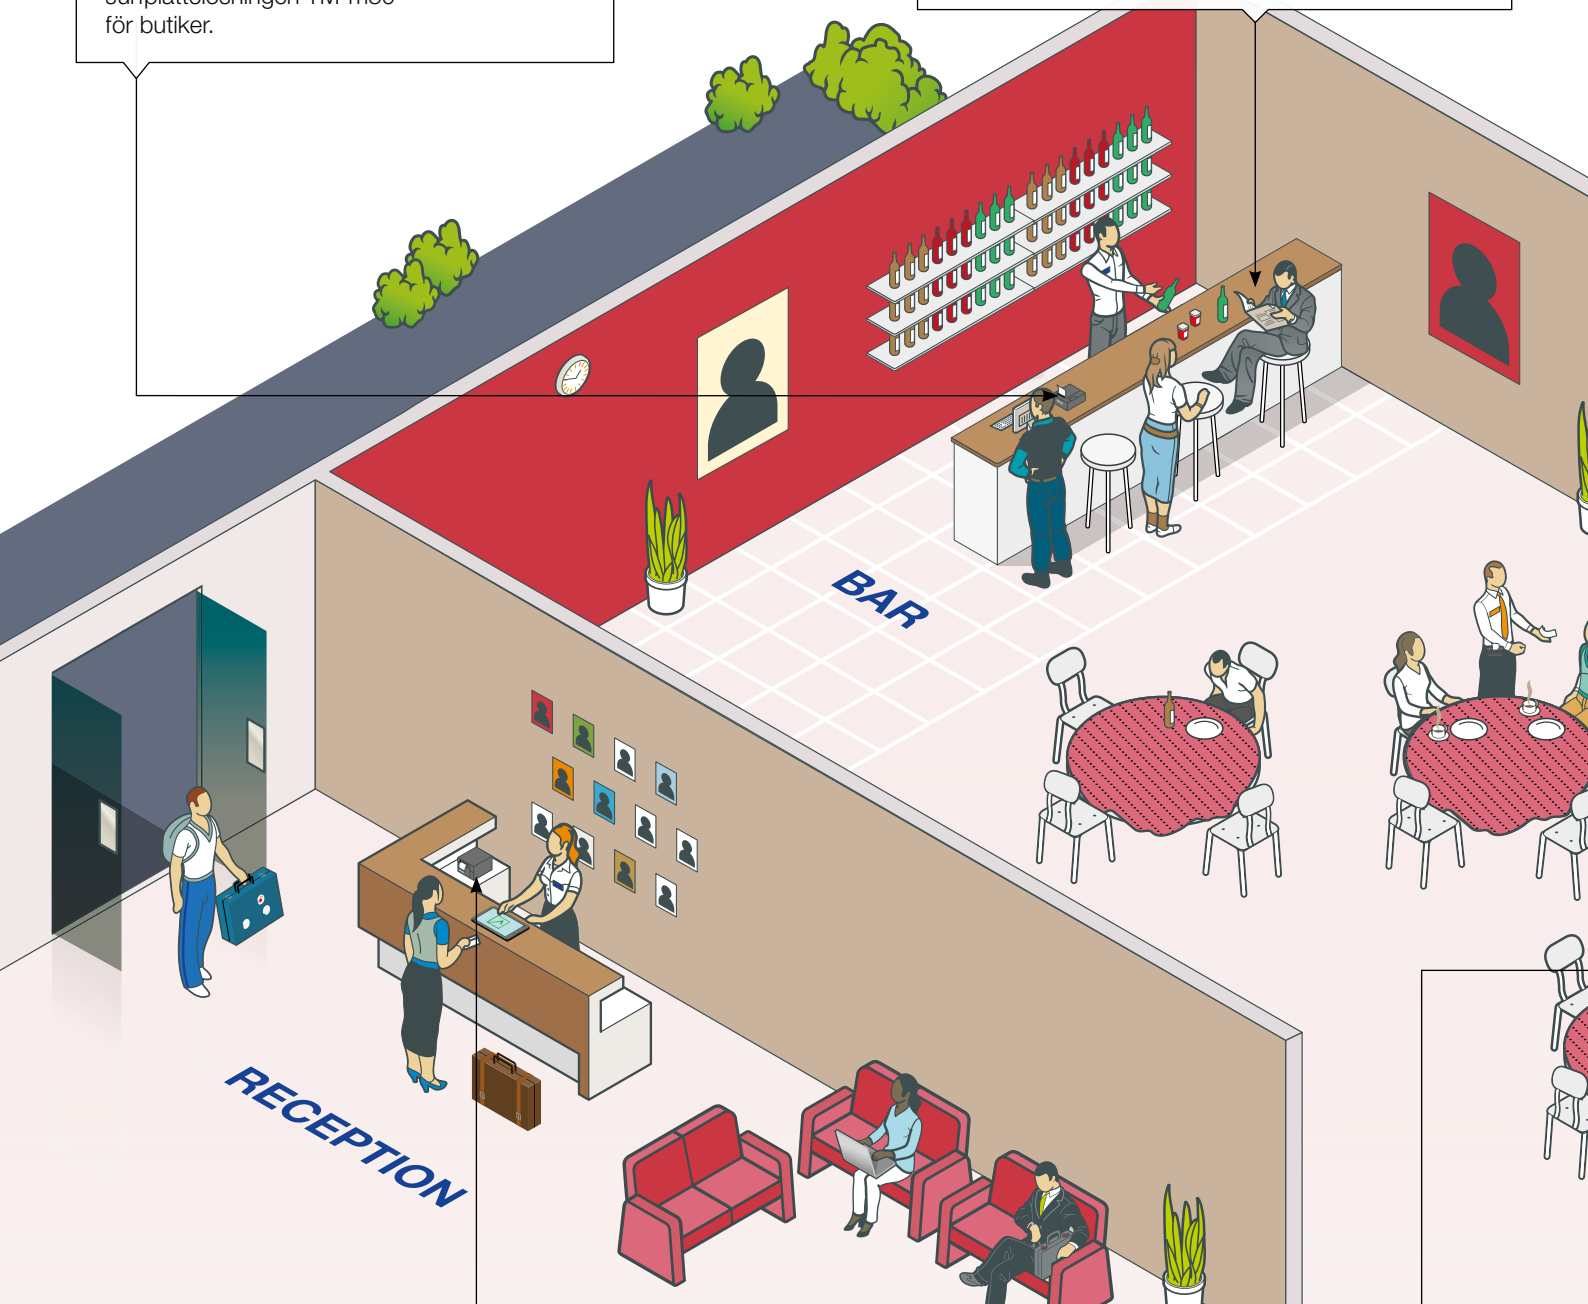

Servispersonalens beställningar skickas via surfplattor till TM-Intelligent, som skickar informationen vidare till köket och baren för utförande.

Uppdatera rumsbetjäningen

Gästerna gör sina rumsbeställningar på nätet, och dessa skickas sedan till en TM-Intelligent-enhet så att köks-/hotellpersonalen kan utföra dem.

Ge en förstklassig service

SURFPLATTELÖSNINGAR FÖR BUTIK

Mobilisera din personal och förbättra kundupplevelsen genom att lägga till surfplattelösningen TM-m30 för butiker.

BÄRBARA UTSKRIFTER

Ta betalt och skriv ut kvitton var som helst i restaurangen med den bärbara kvittoskrivaren TM-P20, och förbättra på så sätt kundupplevelsen.