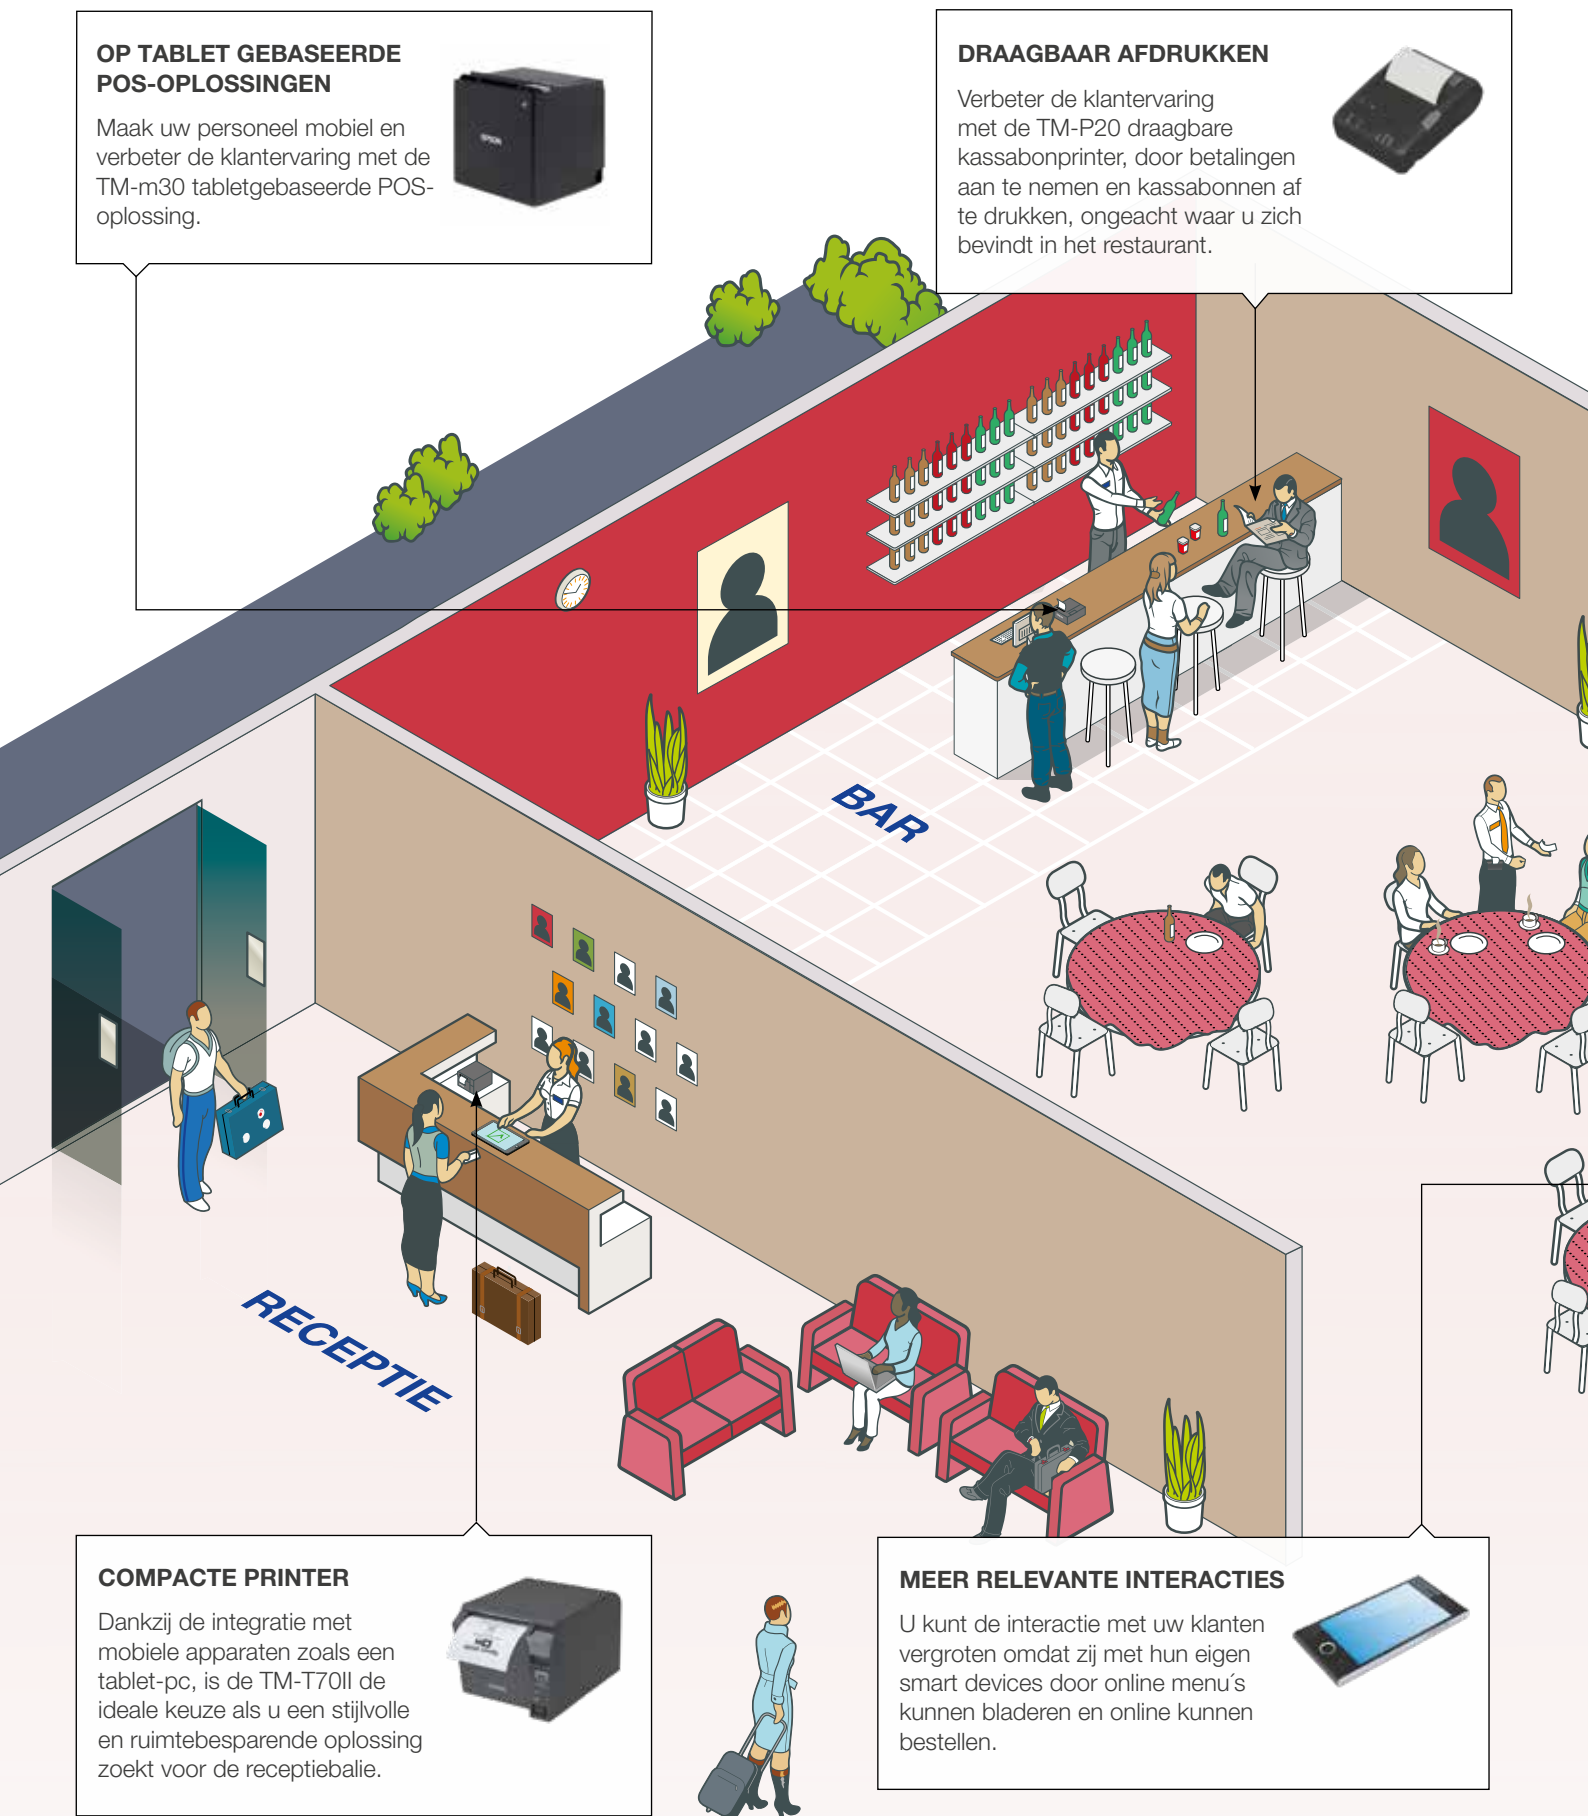

De bestellingen die bij obers zijn geplaatst worden via tablets naar TM-Intelligent verzonden, waarna de details worden doorgestuurd naar de keuken en bar voor verdere verwerking.

Roomservice updaten

Gasten plaatsen online bestellingen voor roomservice, die naar een TM-Intelligent-apparaat worden verzonden om te worden verwerkt door het keuken-/hotelpersoneel.

Bied een eersteklas service

OP TABLET GEBASEERDE POS-OPLOSSINGEN

Maak uw personeel mobiel en verbeter de klantervaring met de TM-m30 tabletgebaseerde POS-oplossing.

DRAAGBAAR AFDRUKKEN

Verbeter de klantervaring met de TM-P20 draagbare kassabonprinter, door betalingen aan te nemen en kassabonnen af te drukken, ongeacht waar u zich bevindt in het restaurant.

COMPACTE PRINTER

Dankzij de integratie met mobiele apparaten zoals een tablet-pc, is de TM-T70II de ideale keuze als u een stijlvolle en ruimtebesparende oplossing zoekt voor de receptiebalie.

MEER RELEVANTE INTERACTIES

U kunt de interactie met uw klanten vergroten omdat zij met hun eigen smart devices door online menu's kunnen bladeren en online kunnen bestellen.

BETROUWBAAR AFDRUKKEN

De TM-T20II is een betrouwbare kassabonprinter die weinig onderhoud vergt en ideaal is voor gebruik in drukke keukens. Hij is zeer compact en kan horizontaal staan of verticaal aan de muur worden bevestigd.