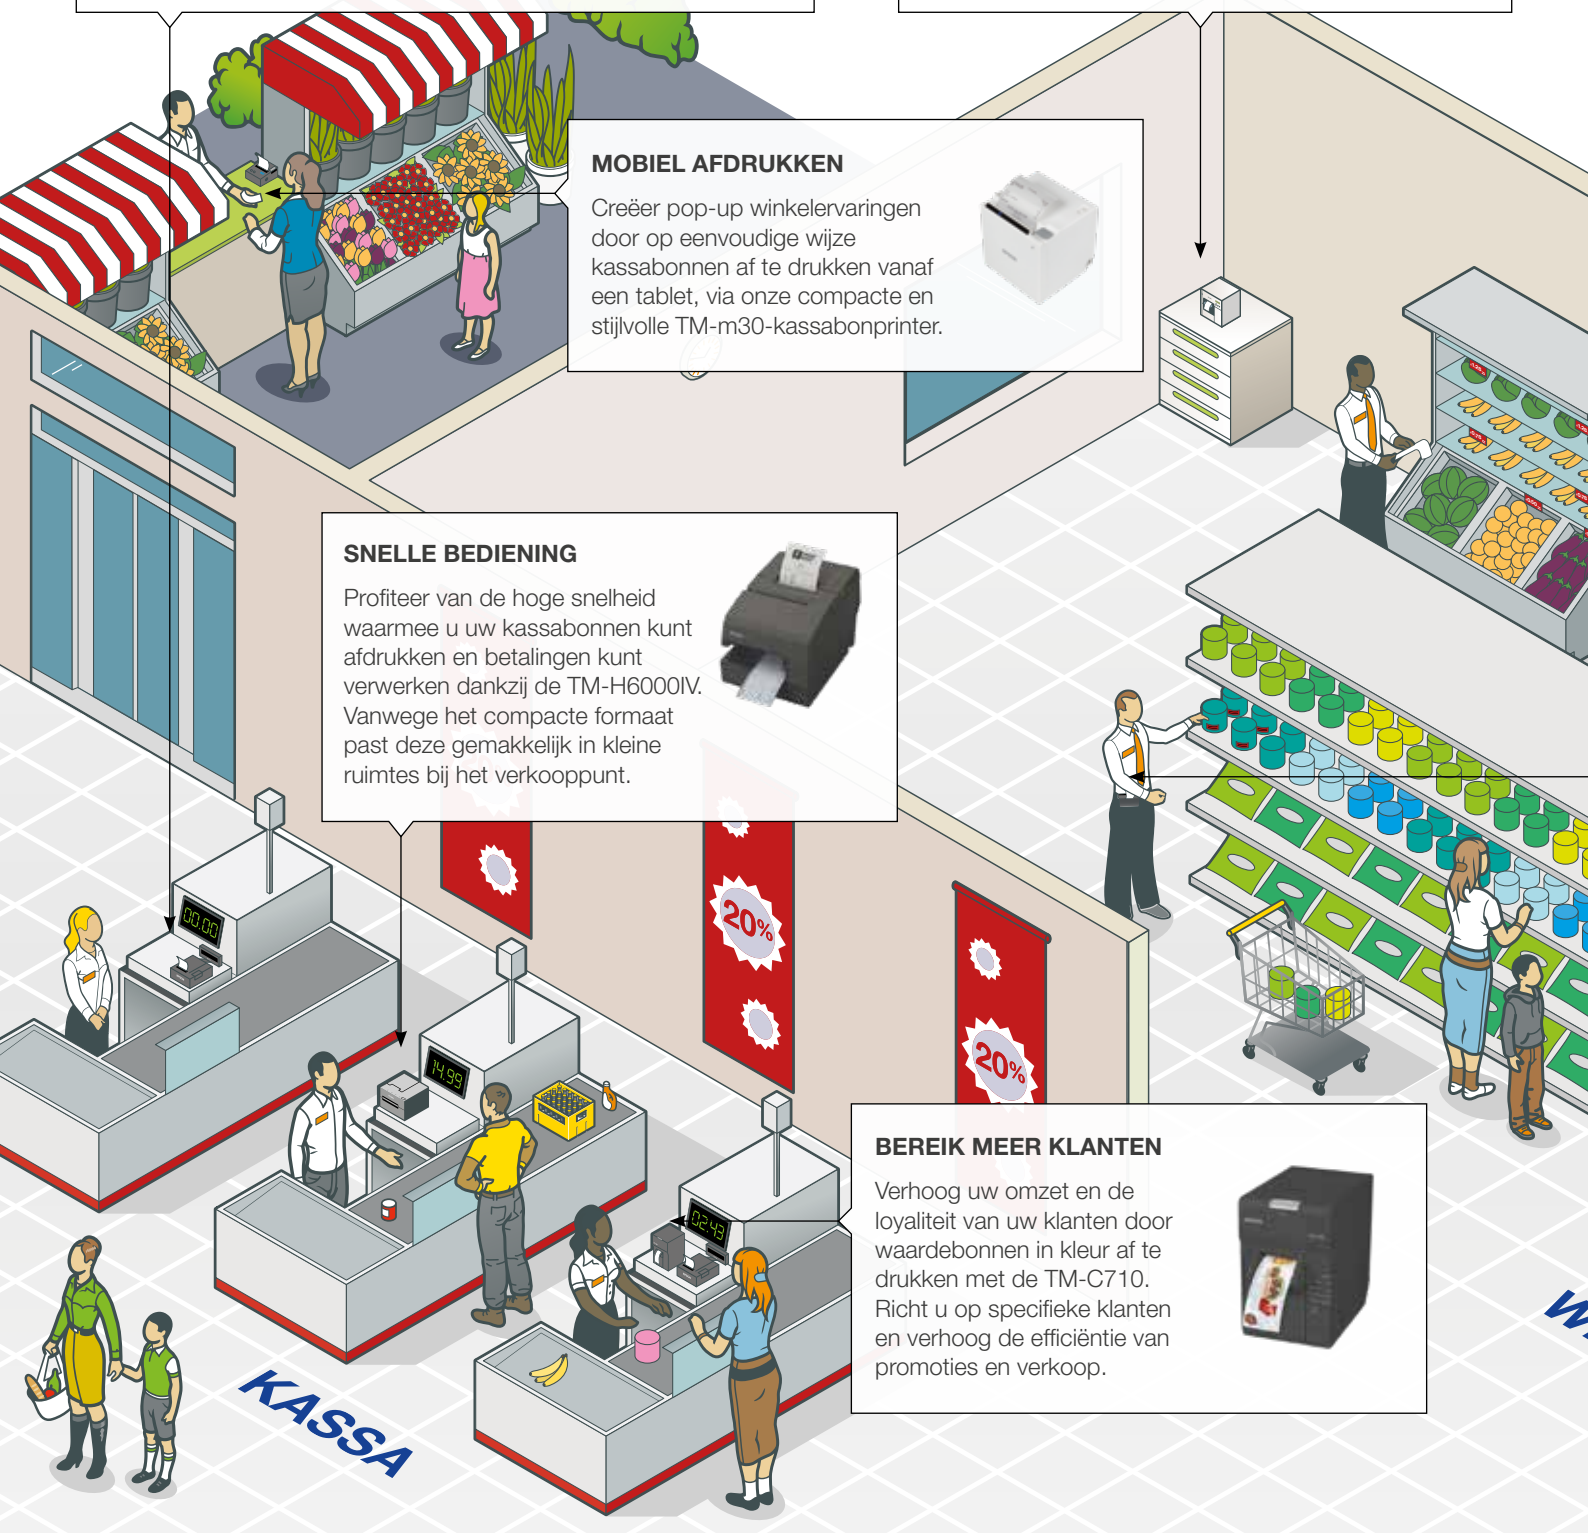

Verbeter de efficiëntie op het verkooppunt

HOGE PRESTATIES

Met de TM-T88VI, vermindert u transactietijden en elimineert u uitvaltijd. Met zijn hoge afdruksnelheid, uitstekende betrouwbaarheid en voordelig ontwerp is dit de ideale kassabonprinter voor uw POS. Ook ideaal voor POS is onze reeks fiscale printers, waarmee kassabonnen kunnen worden afgedrukt en een fiscaal geheugen kan worden gebruikt.

INSTANT ETIKETTEN

Laat uw producten opvallen door hoogwaardige en aantrekkelijk kleuren etiketten, -labels, en -kaartjes, die on-demand kunnen worden afgedrukt. De ColorWorks C3500 is perfect voor speciale productlijnen, promoties en last-minute aanbiedingen.

MOBIEL AFDRUKKEN

Creëer pop-up winkelervaringen door op eenvoudige wijze kassabonnen af te drukken vanaf een tablet, via onze compacte en stijlvolle TM-m30-kassabonprinter.

SNELLE BEDIENING

Profiteer van de hoge snelheid waarmee u uw kassabonnen kunt afdrucken en betalingen kunt verwerken dankzij de TM-H6000IV. Vanwege het compacte formaat past deze gemakkelijk in kleine ruimtes bij het verkooppunt.

BEREIK MEER KLANTEN

Verhoog uw omzet en de loyaliteit van uw klanten door waardebonnen in kleur af te drukken met de TM-C710. Richt u op specifieke klanten en verhoog de efficiëntie van promoties en verkoop.