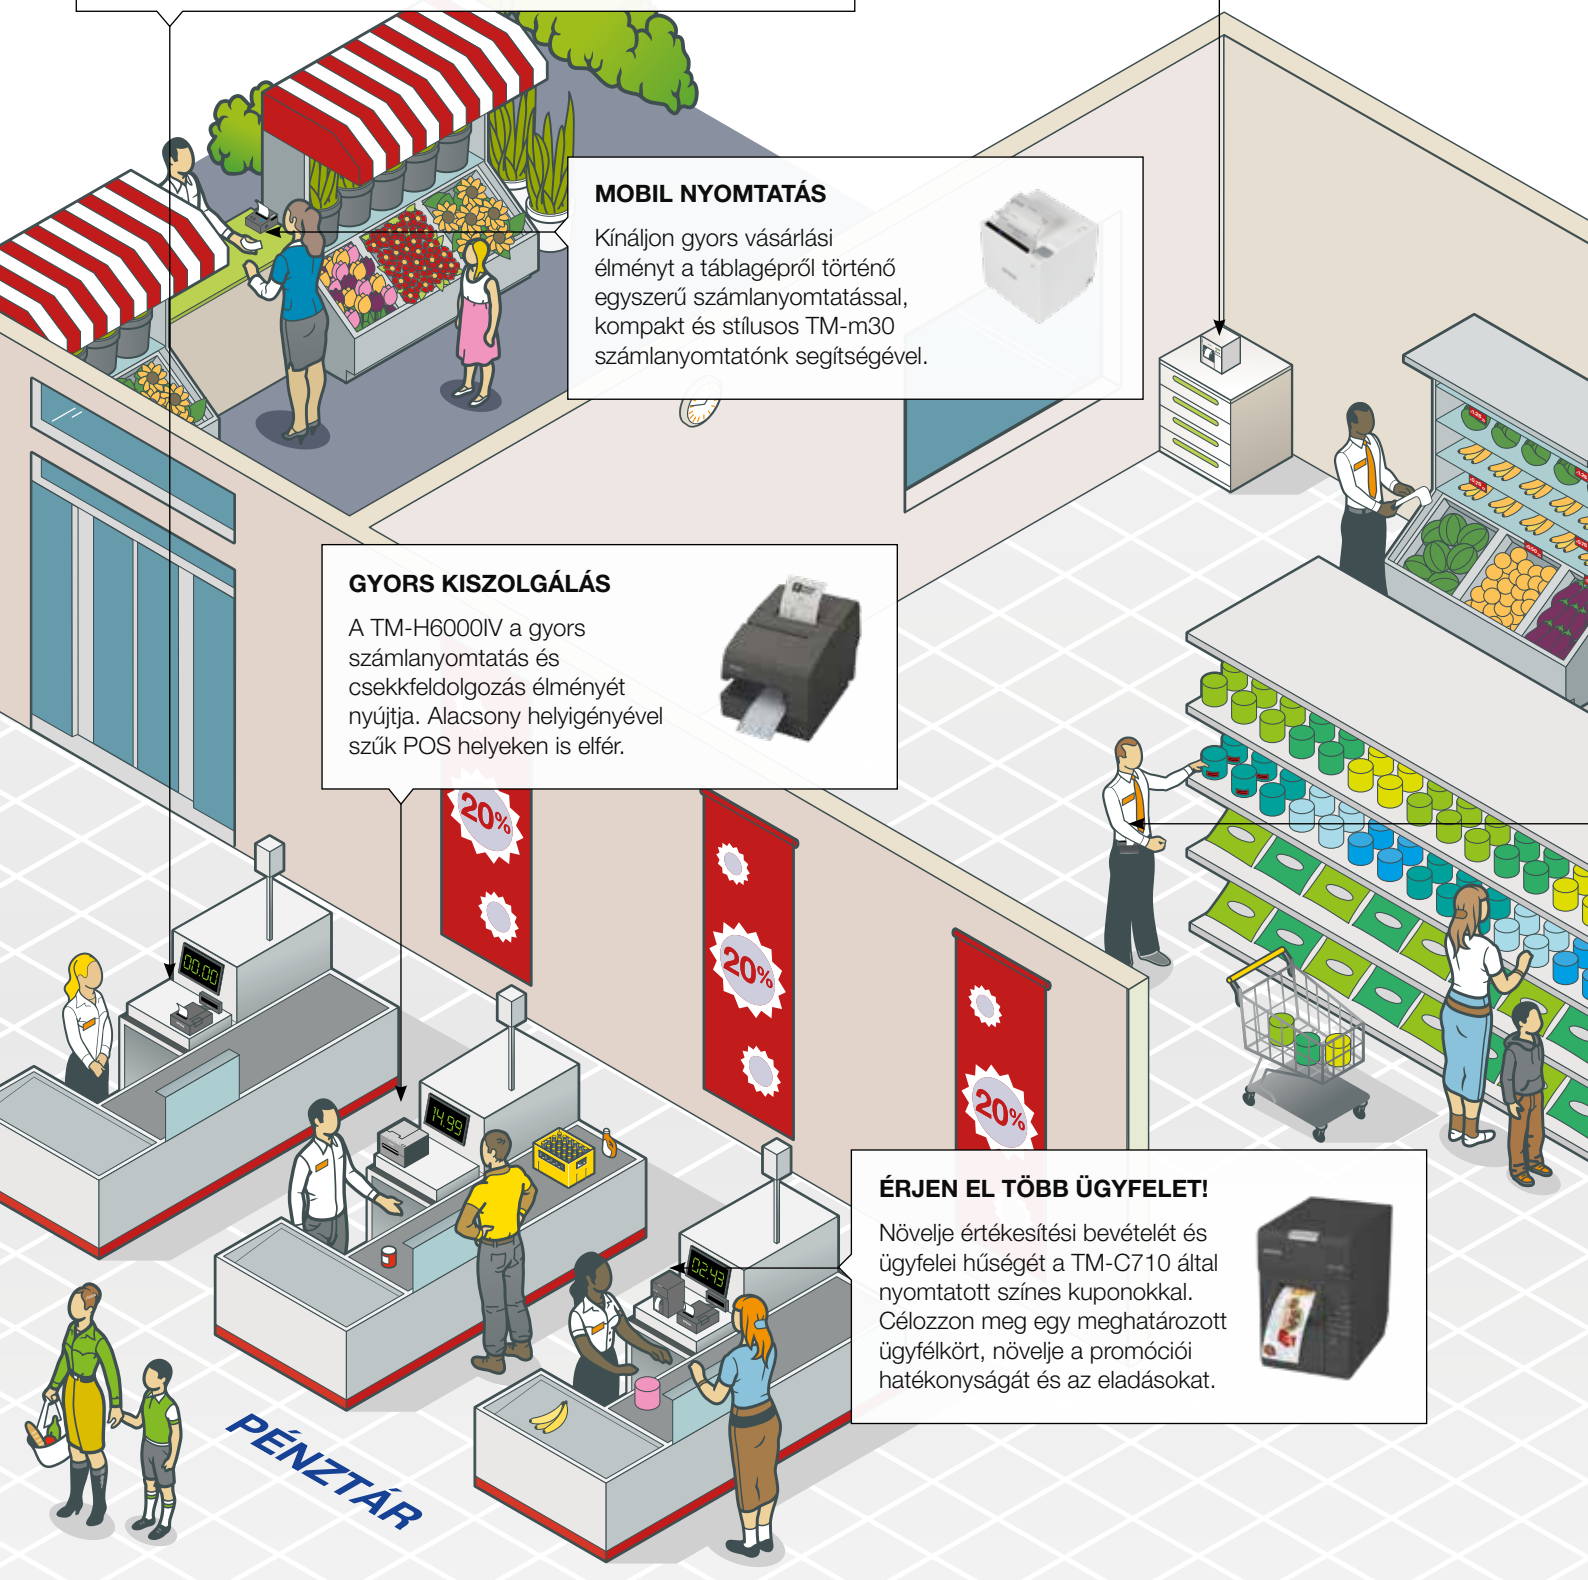

Növelje a hatékonyságot az értékesítési helyen!

NAGY TELJESÍTMÉNY

A TM-T88VI. segítségével a tranzakciók ideje csökkenthető, az állásidő pedig megszüntethető. Piacvezető nyomtatási sebességével, kiemelkedő megbízhatóságával és gazdaságos kialakításával ez az ideális POS számlanyomtató. A POS számára számlákat nyomtató és pénzügyi memóriát használó pénzügyi nyomtatósorozatunk is kiválóan alkalmas.

AZONNALI CÍMKÉK

Tegye termékeit különlegessé a kiváló minőségű, szemkápráztatóan színes, igény szerint nyomtatható címkékkel, feliratokkal és jegyekkel. A ColorWorks C3500 tökéletes a különleges termékekhez, promóciókhoz és last-minute akciókhoz.

MOBIL NYOMTATÁS

Kínáljon gyors vásárlási élményt a táblagépről történő egyszerű számlanyomtatással, kompakt és stílusos TM-m30 számlanyomtatónk segítségével.

GYORS KISZOLGÁLÁS

A TM-H6000IV a gyors számlanyomtatás és csekkfeldolgozás élményét nyújtja. Alacsony helyigényével szűk POS helyeken is elfér.

ÉRJEN EL TÖBB ÜGYFELET!

Növelje értékesítési bevételét és ügyfelei hűségét a TM-C710 által nyomtatott színes kuponokkal. Célozzon meg egy meghatározott ügyfélkört, növelje a promóciói hatékonyságát és az eladásokat.