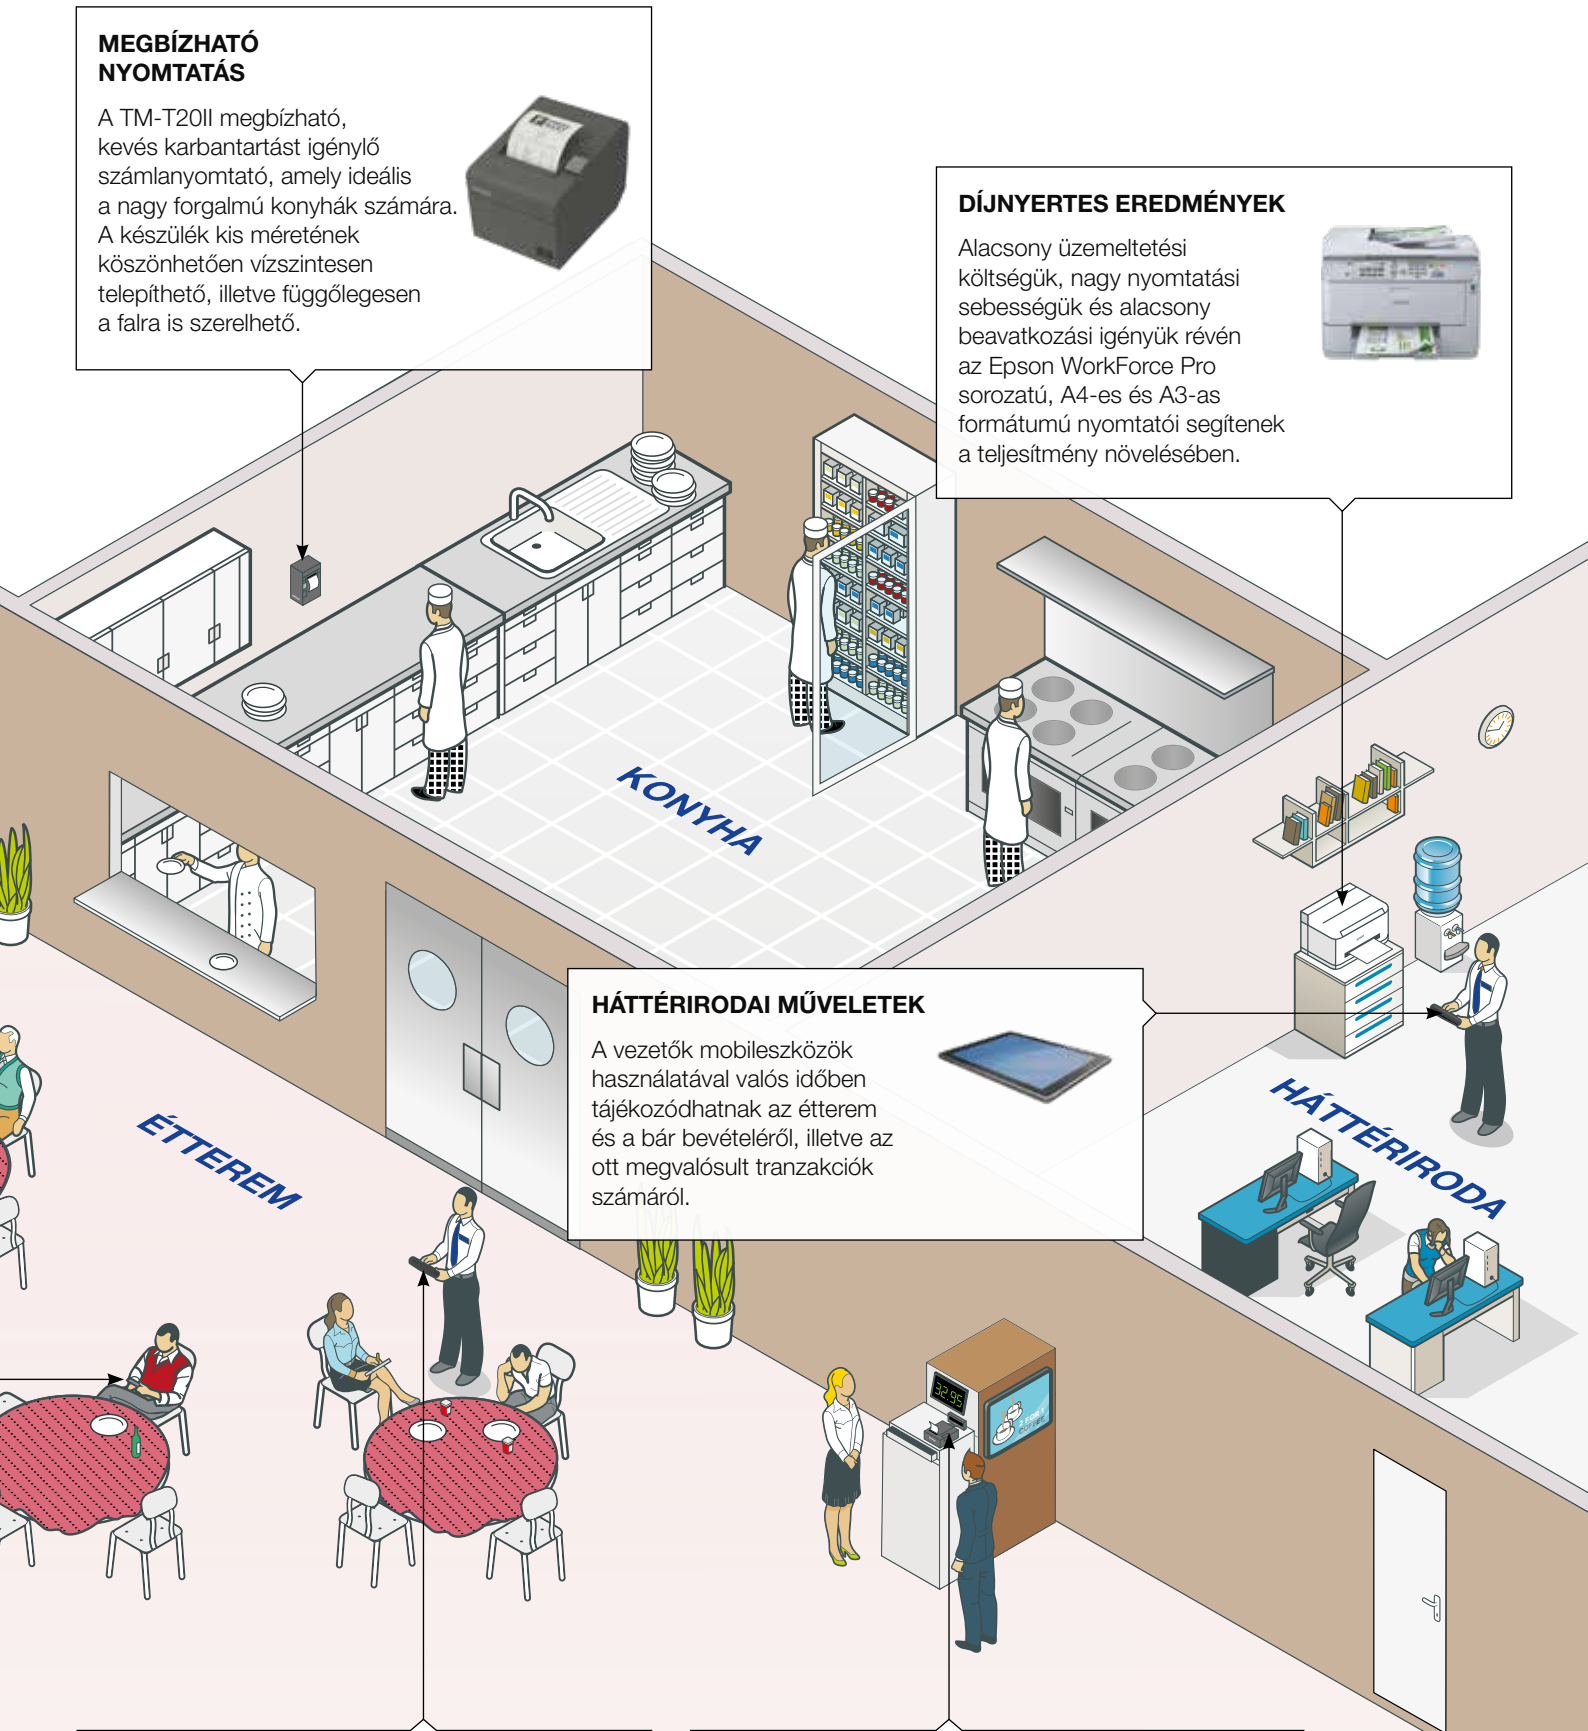

TÖBB HASZNOS INTERAKCIÓ

Nagyobb interaktivitásra ösztönözheti a vásárlókat azzal, ha saját okos eszközeiken nézegethették az étlapot és adhatják le rendeléseiket.

MEGBÍZHATÓ NYOMTATÁS

A TM-T20II megbízható, kevés karbantartást igénylő számlanyomtató, amely ideális a nagy forgalmú konyhák számára. A készülék kis méretének köszönhetően vízszintesen telepíthető, illetve függőlegesen a falra is szerelhető.

HÁTTÉRIRODAI MŰVELETEK

A vezetők mobilkészülékek használatával valós időben tájékozódhatnak az étterem és a bár bevételéről, illetve az ott megvalósult tranzakciók számáról.

MOBIL ÉRTÉKESÍTÉS

Biztosítson gyorsabb, gördülékenyebb és kielégítőbb vásárlói élményt vendégei számára azáltal, hogy dolgozói az étteremben sétálva, táblagépen veszik fel a rendeléseket.

INTELLIGENS MEGOLDÁSOK

A TM-T88VI-iHub alkalmazással könnyedén integrálhatja és ellenőrizheti a perifériaeszközök egész sorát.

Növelje a hatékonyságot az értékesítési helyen!

NAGY TELJESÍTMÉNY

A TM-T88VI. segítségével a tranzakciók ideje csökkenthető, az állásidő pedig megszüntethető. Piacvezető nyomtatási sebességével, kiemelkedő megbízhatóságával és gazdaságos kialakításával ez az ideális POS számlanyomtató. A POS számára számlákat nyomtató és pénzügyi memóriát használó pénzügyi nyomtatósorozatunk is kiválóan alkalmas.