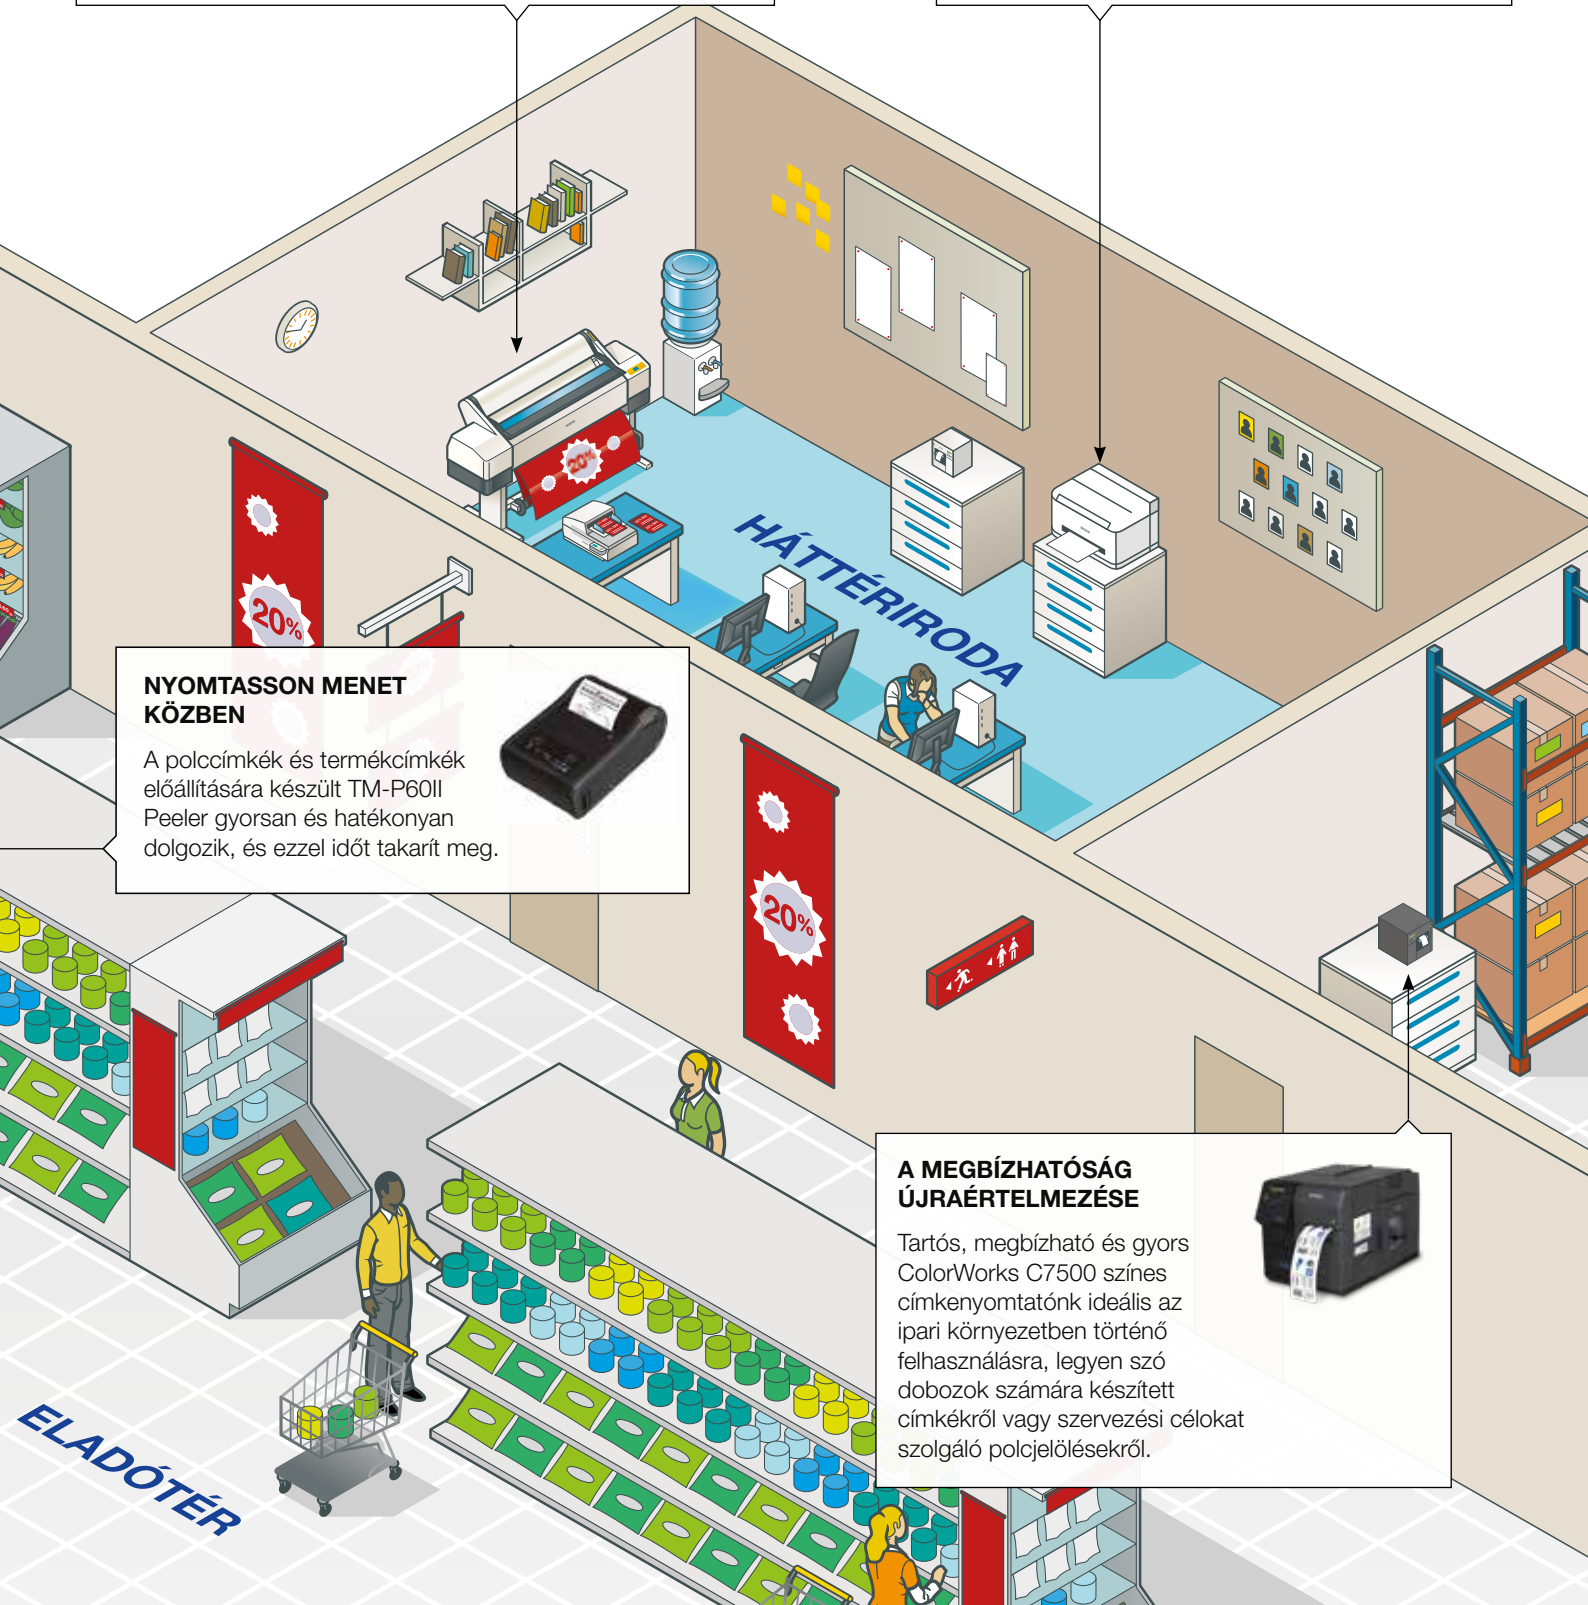

Okos irányítás

Egy sor okos előnynek köszönhetően intelligens POS nyomtatóink rengeteg új lehetőséget vezetnek be, így teljesen irányítása alatt tarthatja környezetét.

Nyomtathat közvetlenül mobil eszközökről, és helyi vagy internetes eléréssel irányíthatja a POS perifériákat. Nyomtatóink interaktivitása lehetővé teszi a célzott kommunikációt digitális kijelzők használatával. Ezenfelül a rugalmasságot kompakt kialakítás is támogatja – így helyet takaríthat meg a pulton.