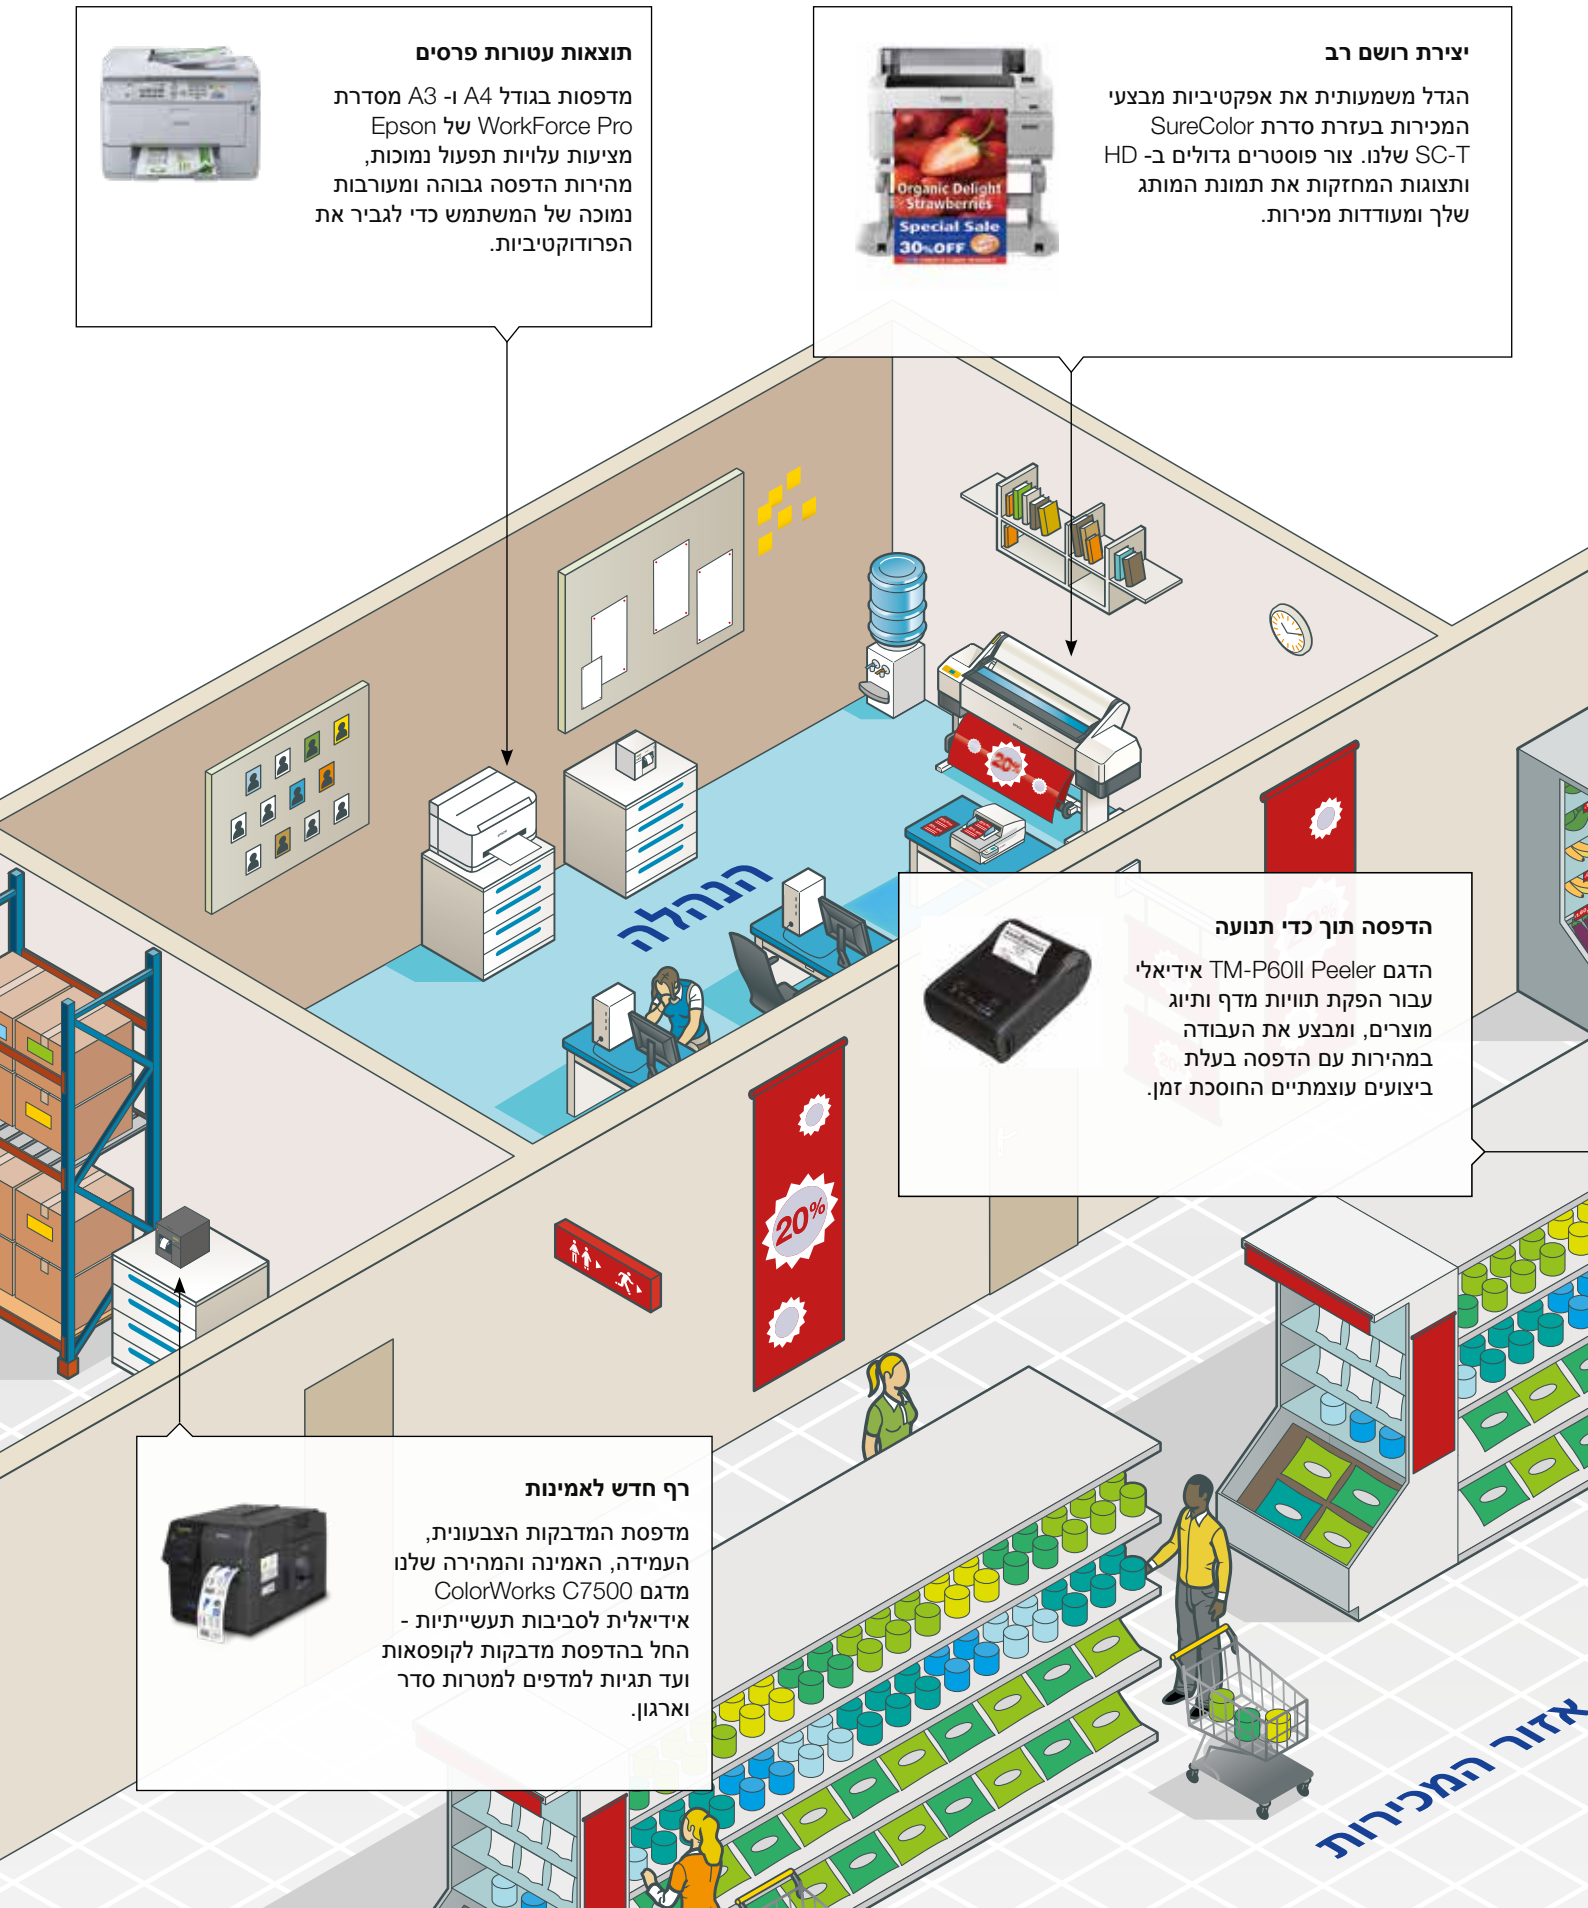

תוצאות עטורות פרסים

מדפסות בגודל A4 ו-A3 מסדרת Epson של WorkForce Pro מציעות עלויות תפעול נמוכות, מהירות הדפסה גבוהה ומעורבות נמוכה של המשתמש כדי לגביר את הפרודוקטיביות.

יצירת רושם רב

הגדל משמעותית את אפקטיביות מבצעי המכירות בעזרת סדרת SureColor SC-T שלנו. צור פוסטרים גדולים ב-HD ותצוגות המחזקות את תמונת המותג שלך ומעודדות מכירות.

הדפסה תוך כדי תנועה

הדגם TM-P6011 Peeler אידיאלי עבור הפקת תוויות מדף ותיוג מוצרים, ומבצע את העבודה במהירות עם הדפסה בעלת ביצועים עוצמתיים החוסכת זמן.

רף חדש לאמינות

מדפסת המדבקות הצבעונית, העמידה, האמינה והמהירה שלנו מדגם ColorWorks C7500 אידיאלית לסביבות תעשייתיות - החל בהדפסת מדבקות לקופסאות ועד תגיות למדפים למטרות סדר וארגון.