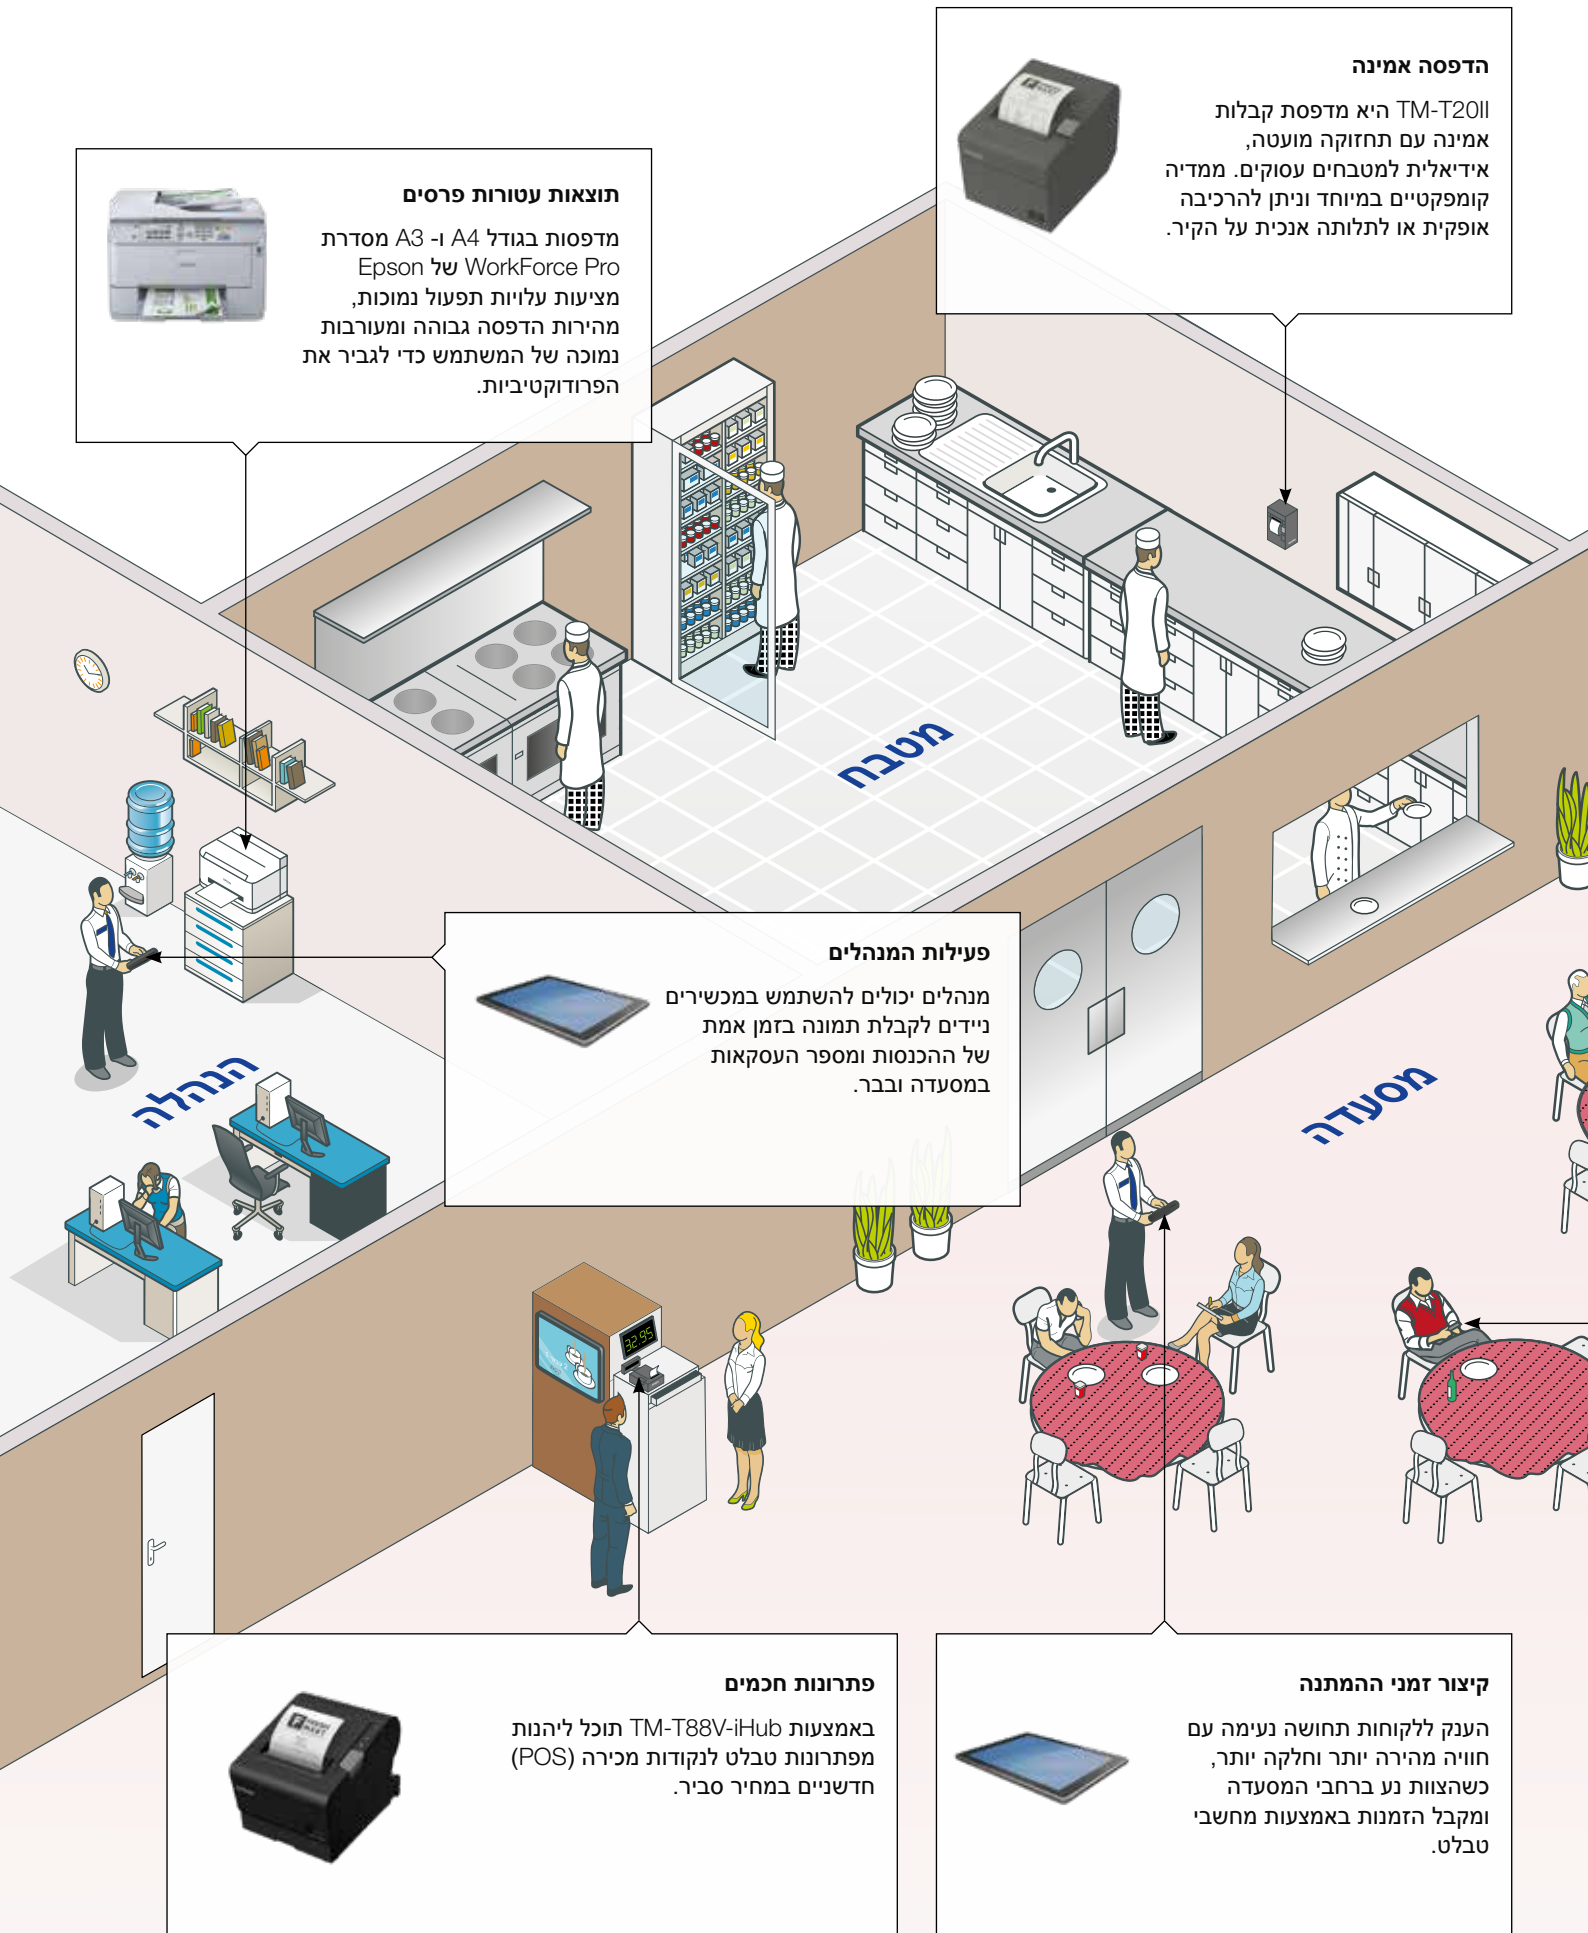

תוצאות עטורות פרסים

מדפסות בגודל A4 ו-A3 מסדרת Epson WorkForce Pro מציעות עלויות תפעול נמוכות, מהירות הדפסה גבוהה ומעורבות נמוכה של המשתמש כדי לגביר את הפרודוקטיביות.

הדפסה אמינה

ה-**TM-T2011** היא מדפסת קבלות אמינה עם תחזוקה מועטה, אידיאלית למטבחים עסוקים. ממדיה קומפקטיים במיוחד וניתן להרכיבה אופקית או לתלותה אנכית על הקיר.

פעילות המנהלים

מנהלים יכולים להשתמש במכשירים ניידים לקבלת תמונה בזמן אמת של ההכנסות ומספר העסקאות במסעדה ובבר.

פתרונות חכמים

באמצעות **TM-T88V-iHub** תוכל ליהנות מפתרונות טבלט לנקודות מכירה (POS) חדשניים במחיר סביר.

קיצור זמני ההמתנה

הענק ללקוחות תחושה נעימה עם חוויה מהירה יותר וחלקה יותר, כשהצוות נע ברחבי המסעדה ומקבל הזמנות באמצעות מחשבי טבלט.