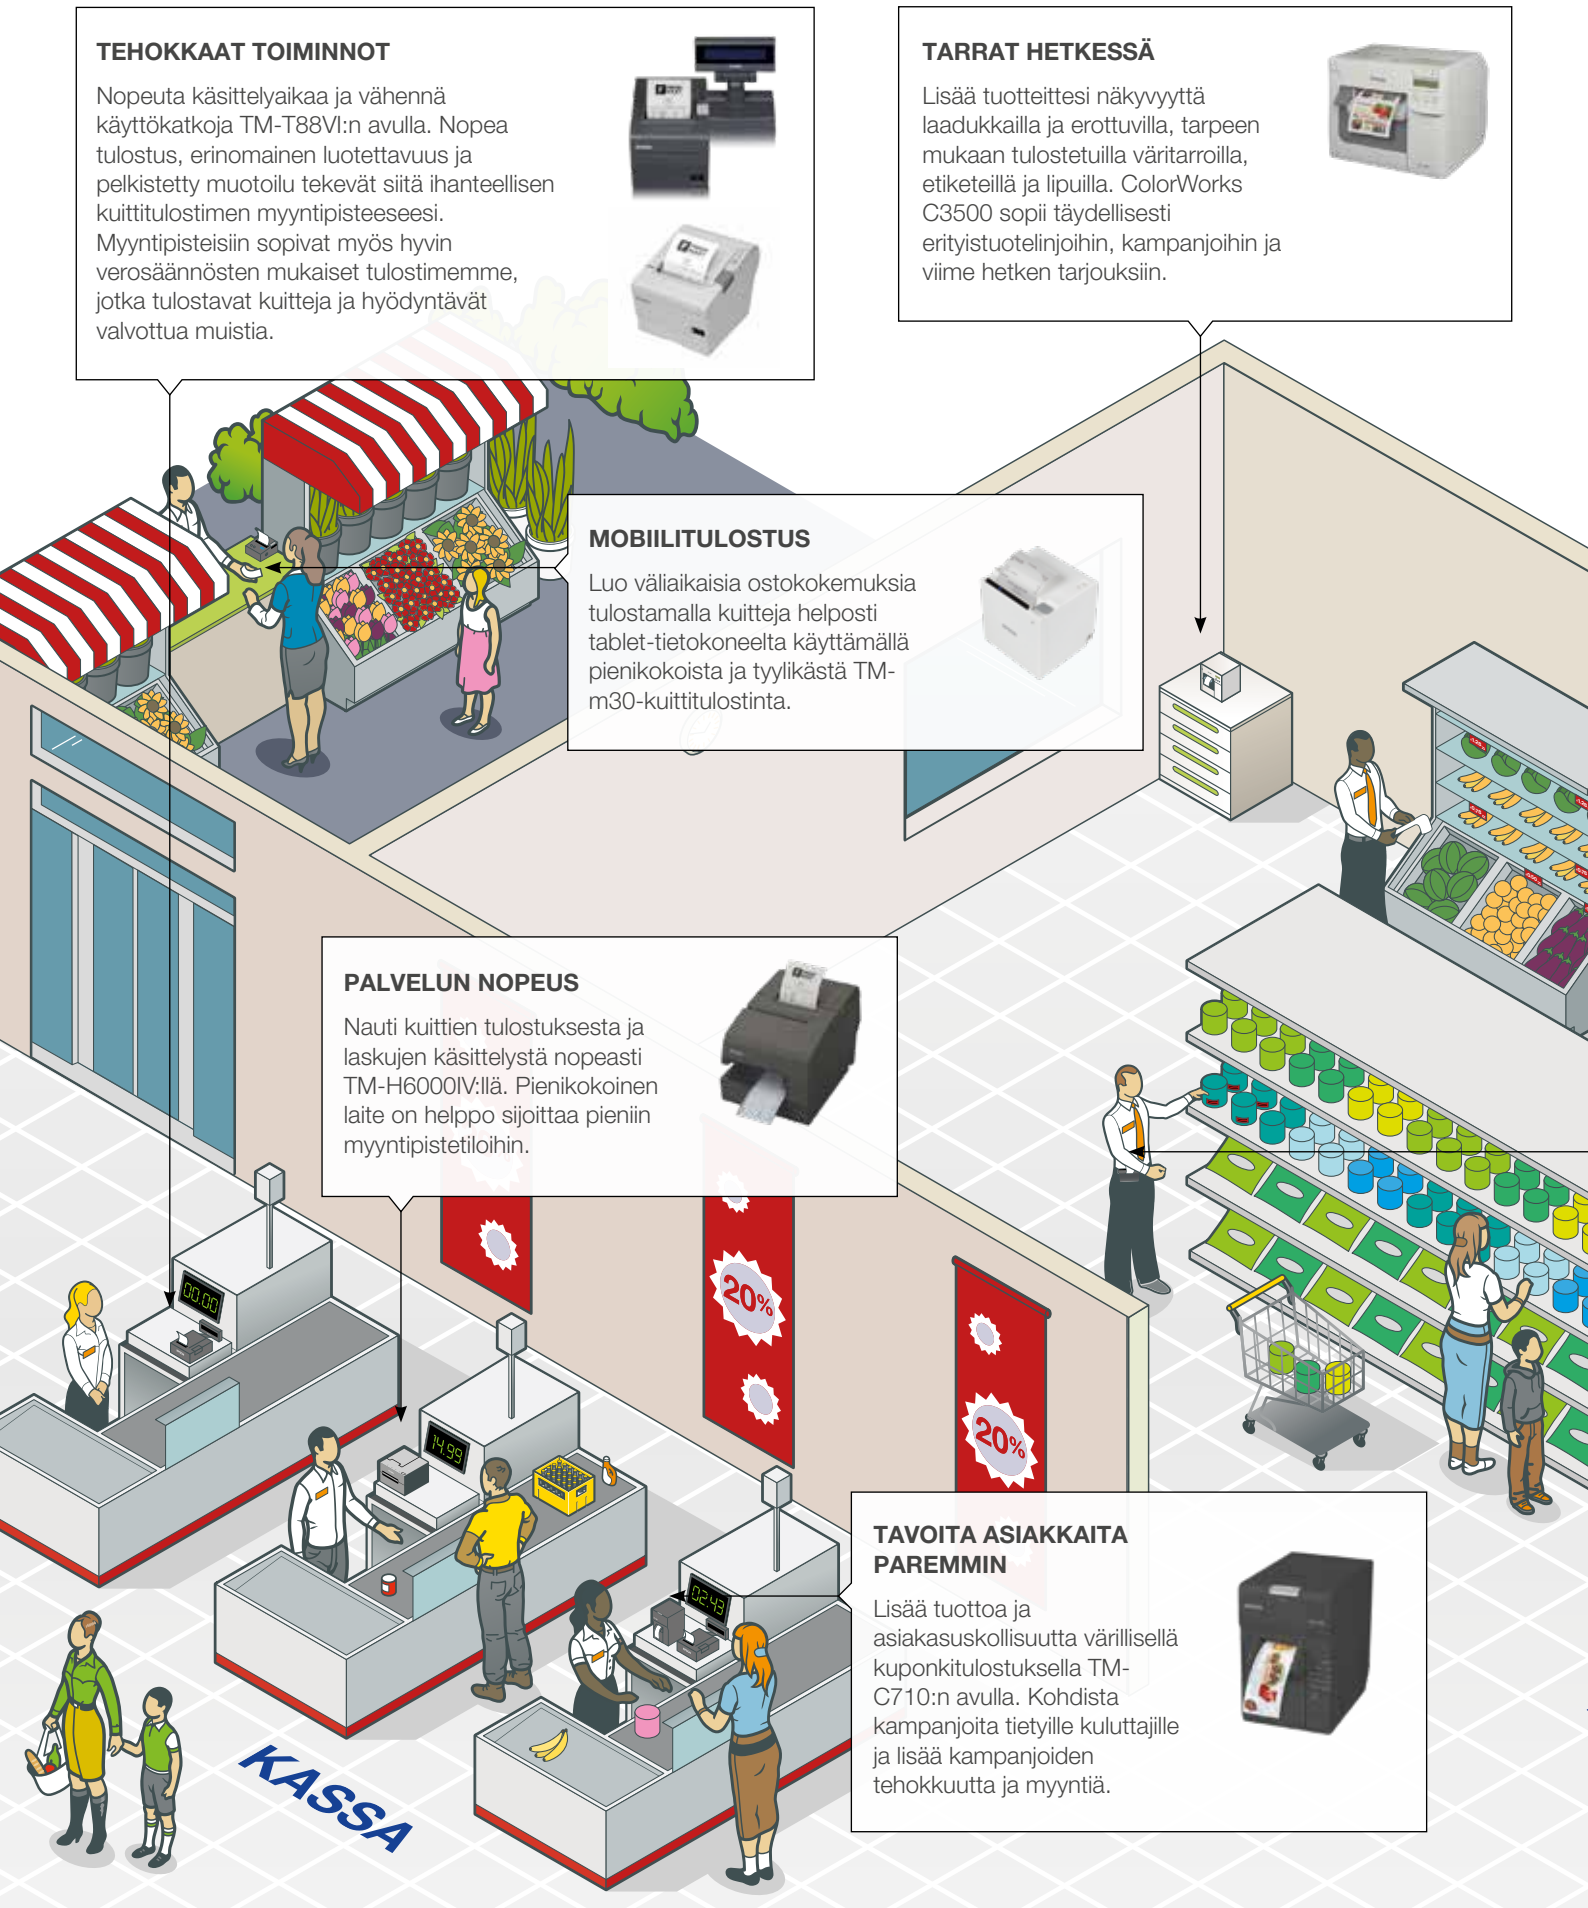

Lisää myyntipisteen tehokkuutta

TEHOKKAAT TOIMINNOT

Nopeuta käsittelyaikaa ja vähennä käyttökatoja TM-T88VI:n avulla. Nopea tulostus, erinomainen luotettavuus ja pelkistetty muotoilu tekevät siitä ihanteellisen kuittitulostimen myyntipisteeseesi. Myyntipisteisiin sopivat myös hyvin verosäännösten mukaiset tulostimemme, jotka tulostavat kuitteja ja hyödyntävät valvottua muistia.

TARRAT HETKESSÄ

Lisää tuotteittesi näkyvyyttä laadukkailla ja erottuvilla, tarpeen mukaan tulostetuilla väritarroilla, etiketeillä ja lipuilla. ColorWorks C3500 sopii täydellisesti erityistuotelinjoihin, kampanjoihin ja viime hetken tarjouksiin.

MOBIILITULOSTUS

Luo väliaikaisia ostokokemuksia tulostamalla kuitteja helposti tablet-tietokoneelta käyttämällä pienikokoista ja tyylikästä TM-m30-kuittitulostinta.

PALVELUN NOPEUS

Nauti kuittien tulostuksesta ja laskujen käsittelystä nopeasti TM-H6000IV:llä. Pienikokoinen laite on helppo sijoittaa pieniin myyntipistetiloihin.

TAVOITA ASIAKKAITA PAREMMIN

Lisää tuottoa ja asiakasuskollisuutta värillisellä kuponkitulostuksella TM-C710:n avulla. Kohdista kampanjoita tietyille kuluttajille ja lisää kampanjojen tehokkuutta ja myyntiä.