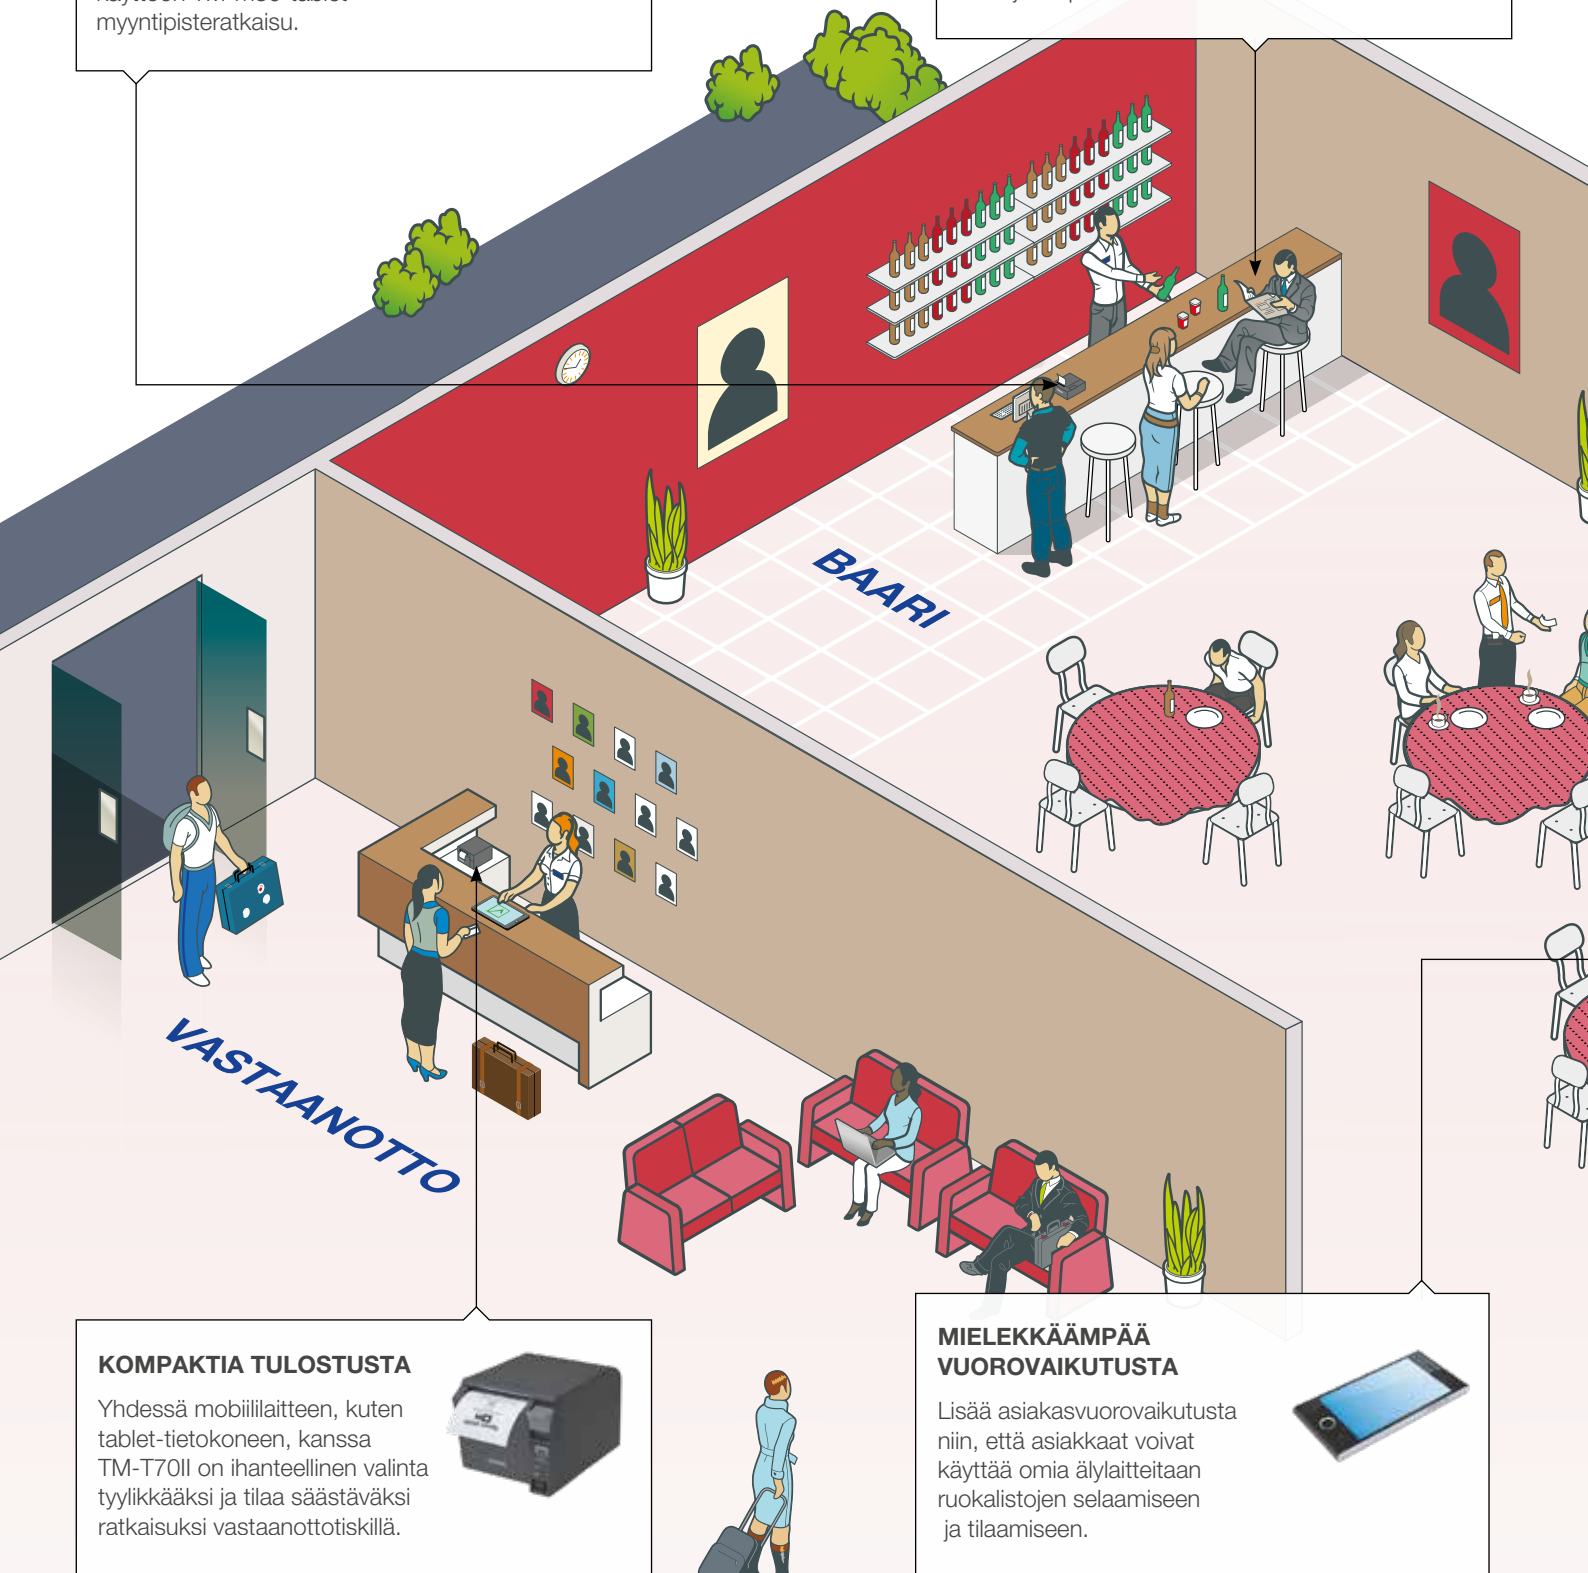

Päivitä huonepalvelua

Vieraat tilaavat huonepalvelusta verkossa ja tilaukset lähetetään TM-Intelligent-laitteeseen keittiön tai hotellihenkilökunnan valmisteltavaksi.

Tarjoa ensiluokkaista palvelua

TABLET-MYYNTIPISTERATKAISUT

Paranna henkilökunnan liikkuvuutta sekä asiakaskokemusta ottamalla käyttöön TM-m30-tablet-myyntipisteratkaisu.

LIIKKUVAA TULOSTUSTA

Kannettavan TM-P20-kuittitulostimen avulla voit parantaa asiakaskokemusta ottamalla maksuja vastaan ja tulostamalla kuitteja eri puolilla ravintolaa.

KOMPAKTIA TULOSTUSTA

Yhdessä mobiililaitteen, kuten tablet-tietokoneen, kanssa TM-T70II on ihanteellinen valinta tyylikkääksi ja tilaa säästäväksi ratkaisuksi vastaanottotiskillä.

MIELEKKÄÄMPÄÄ VUOROVAIKUTUSTA

Lisää asiakasvuoroaikutusta niin, että asiakkaat voivat käyttää omia älylaitteitaan ruokalistojen selaamiseen ja tilaamiseen.

LUOTETTAVAA TULOSTUSTA

TM-T20II on luotettava, vähän ylläpitoa vaativa kuititulostin, joka sopii ihanteellisesti kiireisiin keittiöihin. Laite on erittäin pienikokoinen, ja sen voi joko asentaa vaakatasoon tai kiinnittää seinälle pystysuuntaisesti.