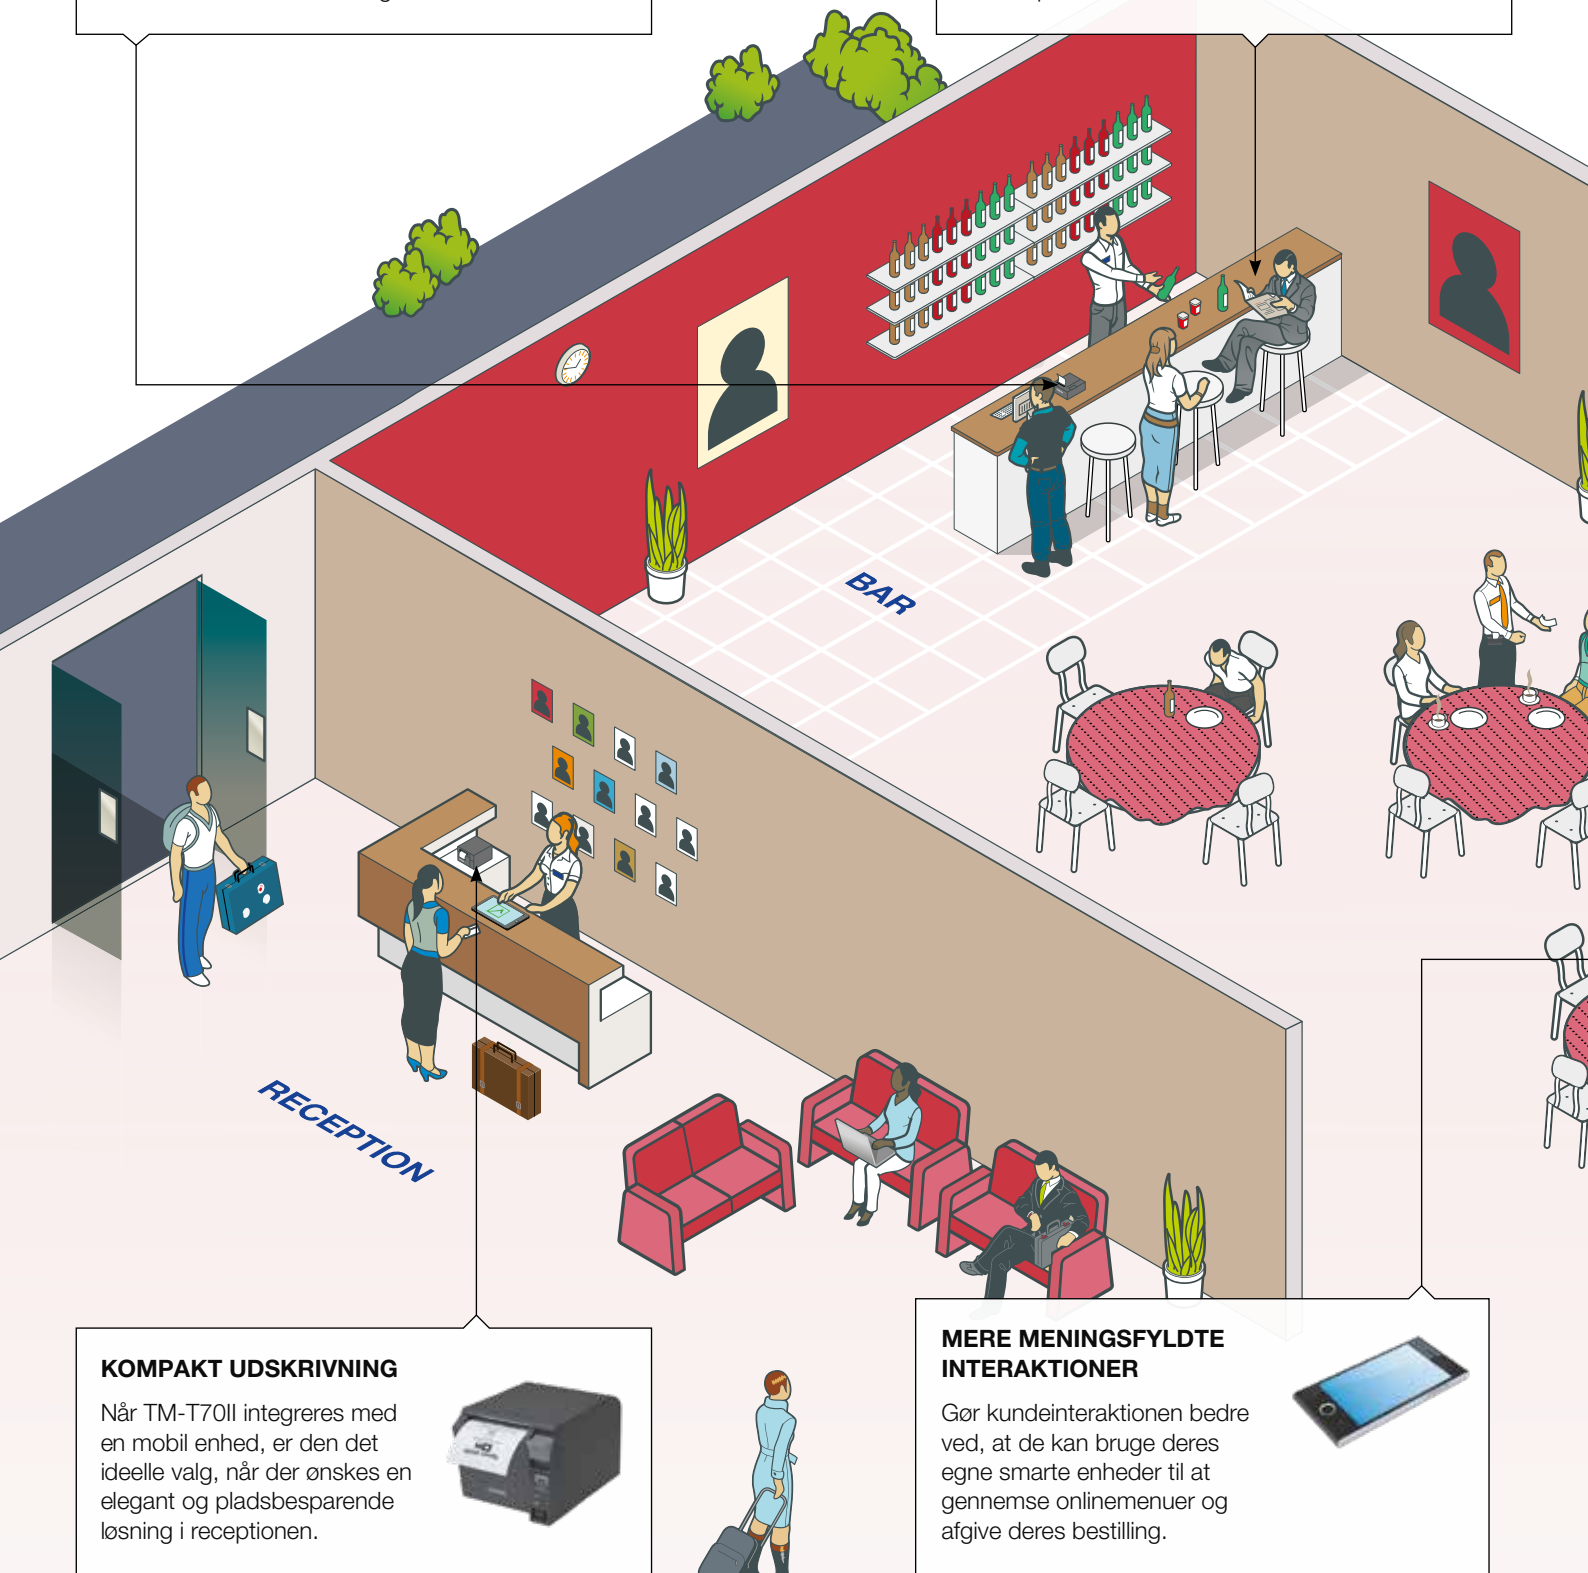

De bestillinger, som tjenerne modtager, sendes via tablets til TM-Intelligent, der sender oplysningerne videre til køkken og bar til behandling.

Opdatere roomservice

Gæsterne foretager deres bestillinger på værelset på nettet, bestillingen sendes derefter til en TM-Intelligent-enhed, så køkken-/hotelpersonalet kan ekspedere dem.

Yd førsteklases service

TABLETBASEREDE POS-LØSNINGER

>Gør din arbejdsstyrke mobil og kundeoplevelsen bedre ved at tilføje den TM-m30-tabletbaserede POS-løsning.

BÆRBAR UDSKRIVNING

Modtag betaling og udskriv kvitteringer overalt i restauranten med den bærbare TM-P20-kvitteringsprinter og gør kundeoplevelsen bedre.

KOMPAKT UDSKRIVNING

Når TM-T70II integreres med en mobil enhed, er den det ideelle valg, når der ønskes en elegant og pladsbesparende løsning i receptionen.

MERE MENINGSFYLDTE INTERAKTIONER

Gør kundeinteraktionen bedre ved, at de kan bruge deres egne smarte enheder til at gennemse onlinemenuer og afgive deres bestilling.