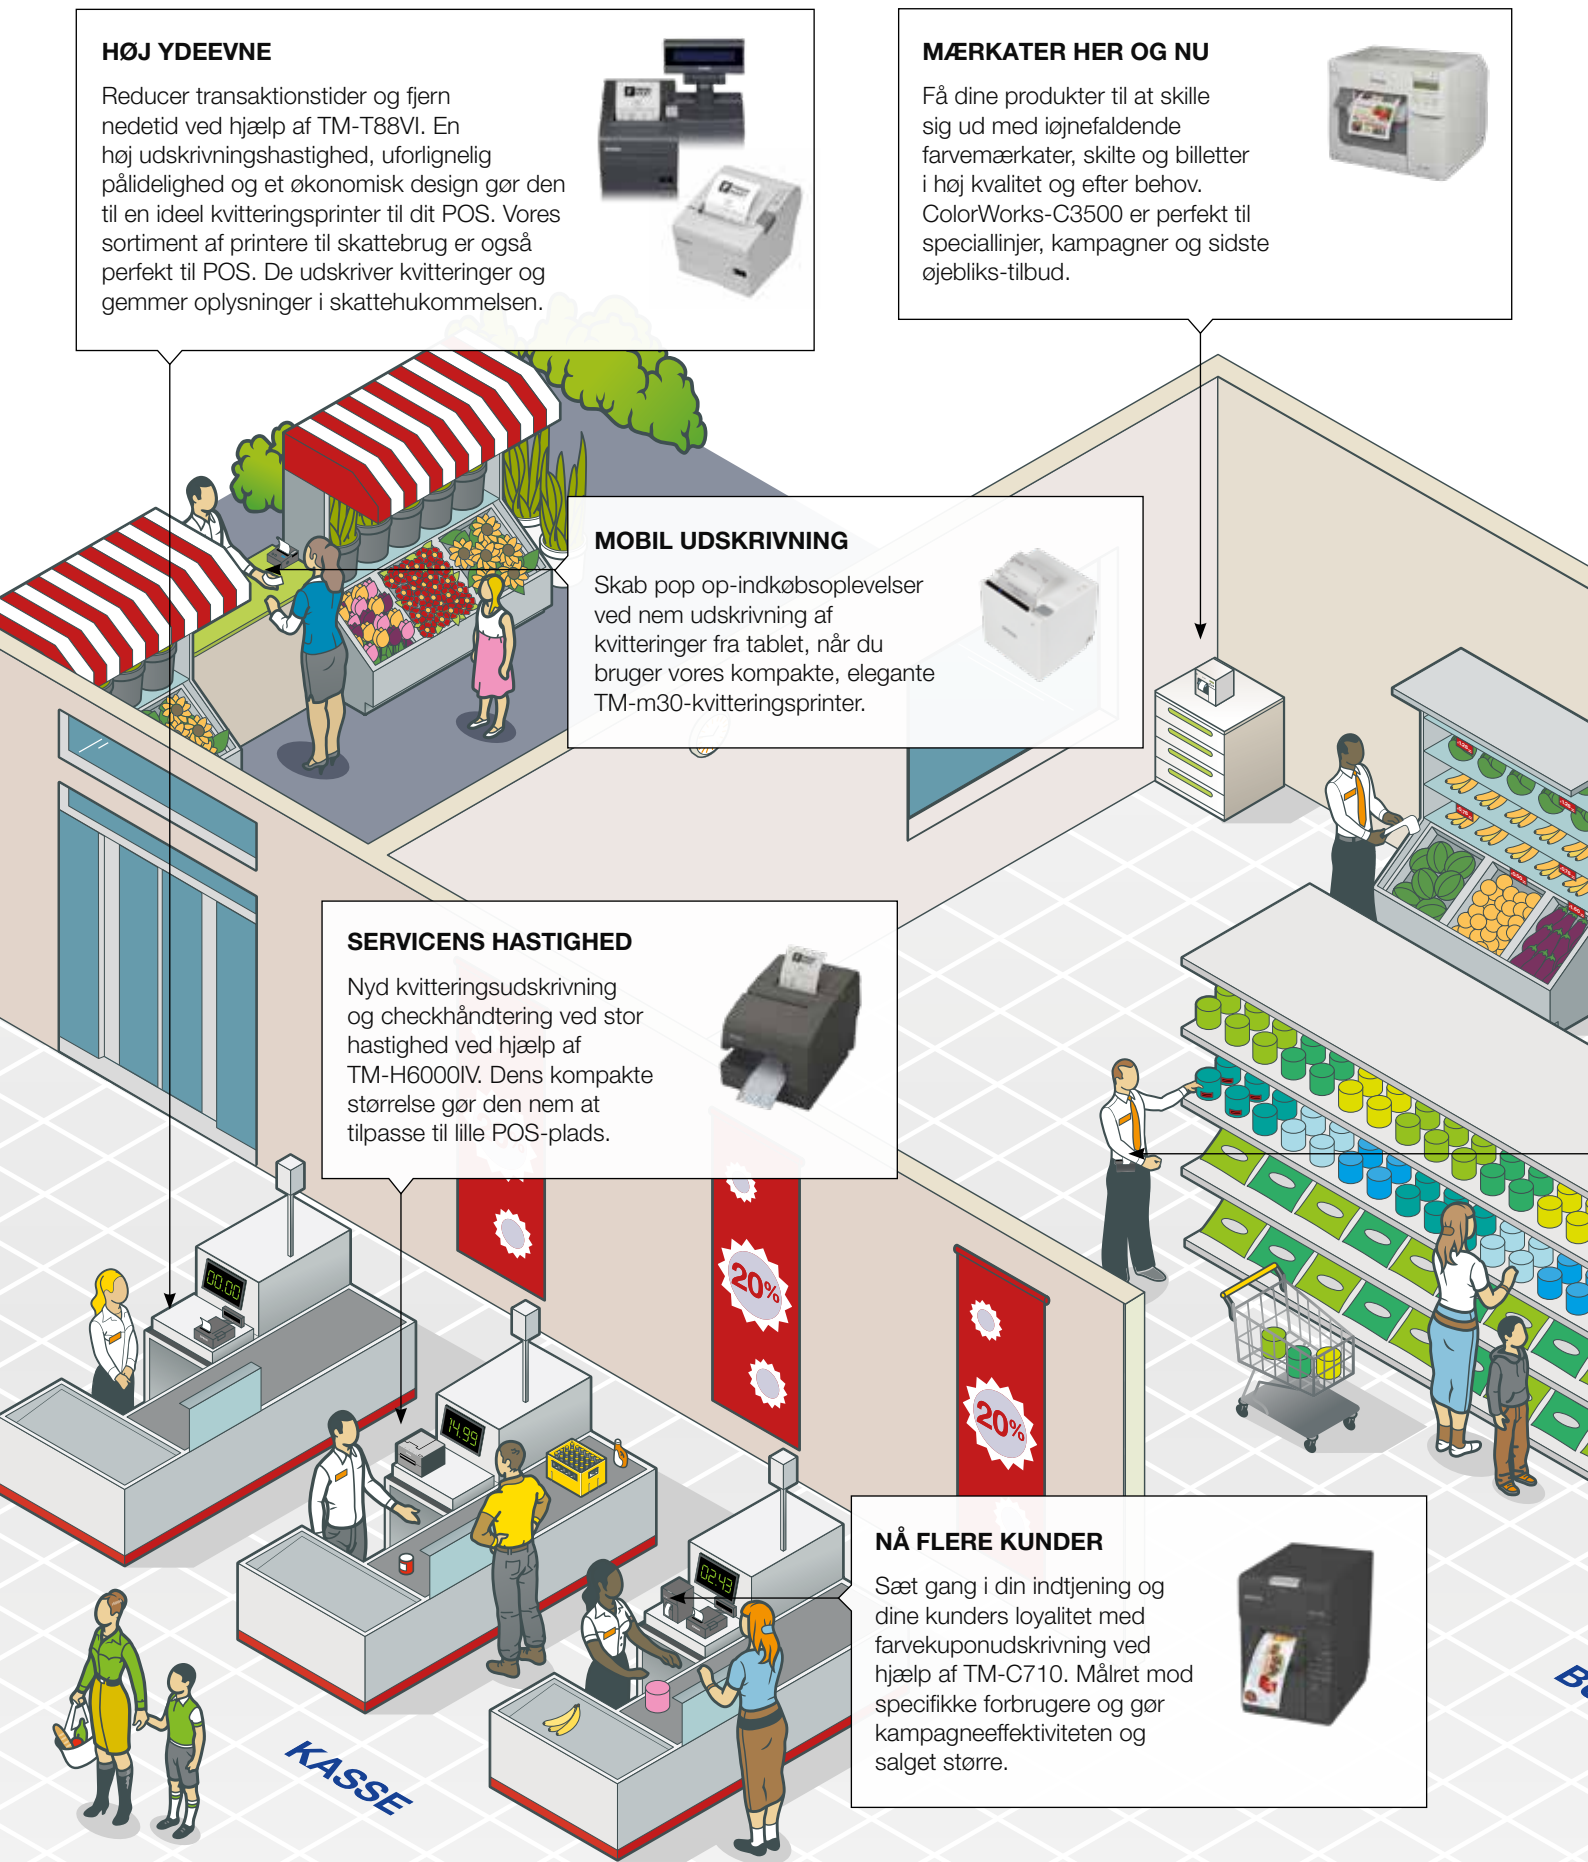

NÅ FLERE KUNDER

Sæt gang i din indtjening og dine kunders loyalitet med farvekuponudskrivning ved hjælp af TM-C710. Måret mod specifikke forbrugere og gør kampagneeffektiviteten og salget større.