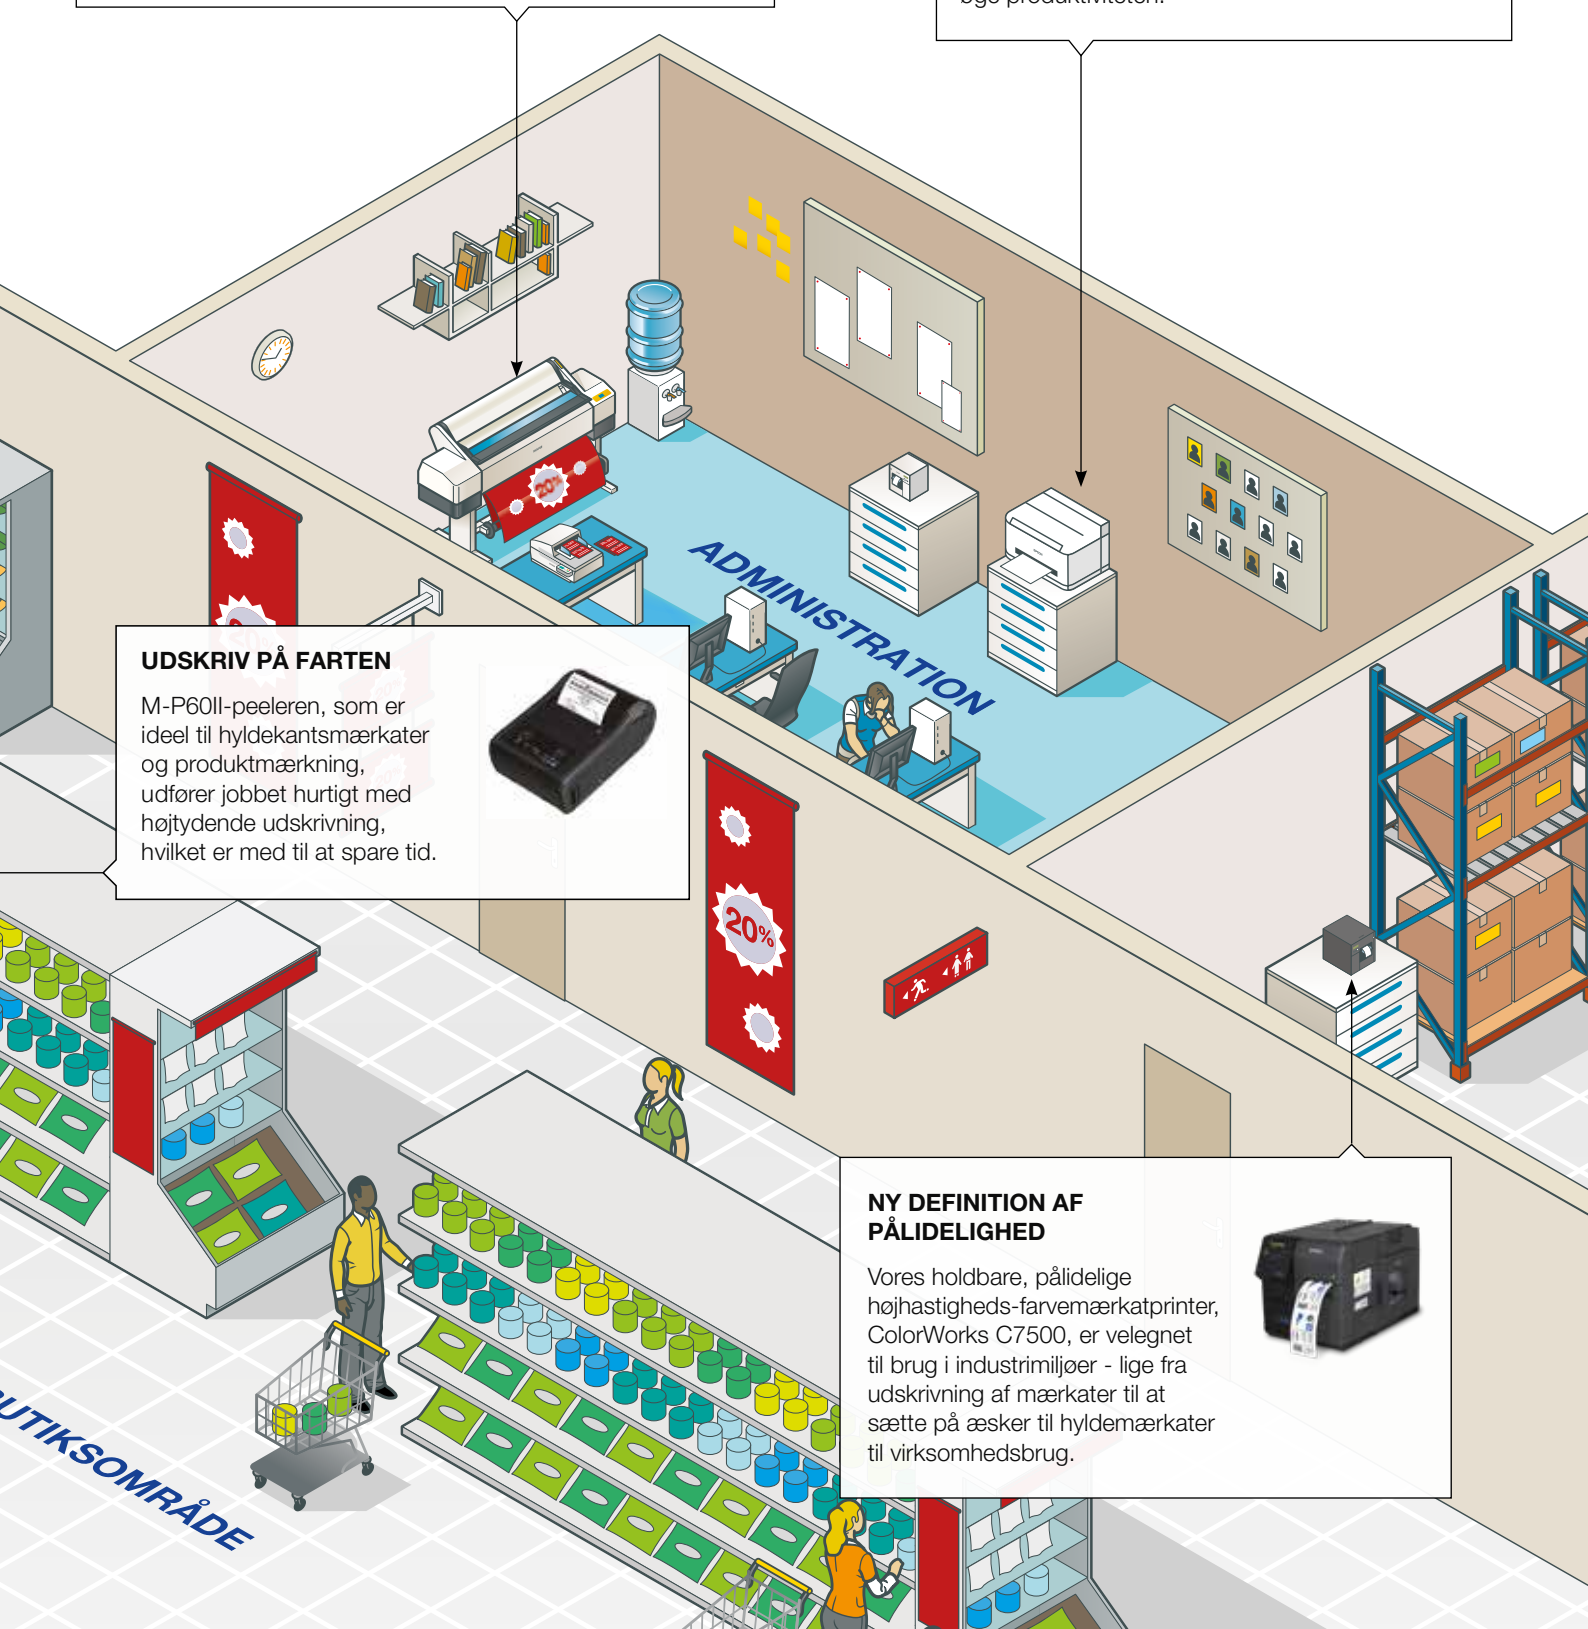

Epsons WorkForce Pro-serie med A4- og A3-printere tilbyder lave driftsomkostninger, høje udskrivningshastigheder og minimal indgriben, så du kan øge produktiviteten.

UDSKRIV PÅ FARTEN

M-P60II-peeleren, som er ideel til hyldekantsmærkater og produktmærkning, udfører jobbet hurtigt med højtydende udskrivning, hvilket er med til at spare tid.

Smart styring

Med en lang række smarte fordele introducerer vores intelligente POS-printere mange nye muligheder, der giver dig fuld kontrol over dit miljø.

Du kan udskrive direkte fra mobile enheder og kontrollere perifere POS-enheder lokalt eller via nettet. Vores printeres interaktivitet gør det også muligt at levere målrettet kommunikation med digitale displays. Denne fantastiske fleksibilitet suppleres desuden af et kompakt design for at spare plads på disken.