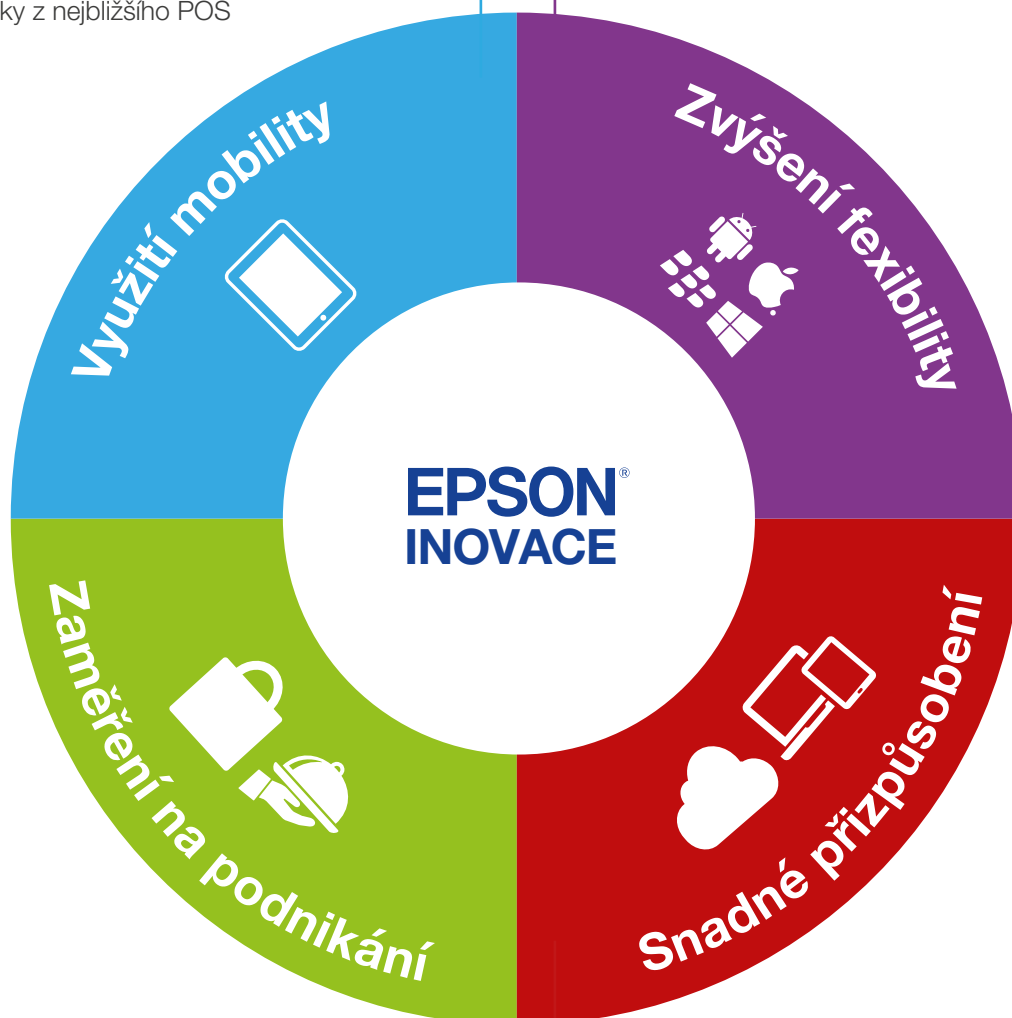

Mějte aktuální přehled o potřebách spotřebitelů

Díky široké nabídce inovativních technologií a produktů, jejichž účelem je vylepšení téměř jakéhokoli maloobchodního prostředí, vám společnost Epson může pomoci udržet si přehled o vývoji potřeb spotřebitelů. Naše inteligentní tiskárny a terminály vám umožní zaujmout, poskytnout přidanou hodnotu, zjednodušit obsluhu, zkrátit čekací dobu a zajistit, aby každá návštěva vaší prodejny byla ze správných důvodů nezapomenutelná. Dokážeme vám pomoci využít plný potenciál cloud computingu a také zapojit mobilní technologii, která vám pomůže zaujmout zákazníky.

Využití mobility

- Pracovní tým získá nové možnosti, protože bude mít informace o produktech a zásobách na dosah ruky v reálném čase.
- Transakce lze provádět z tabletů a jiných mobilních zařízení
- Díky technologii majáků lze detekovat a tisknout účtenky z nejbližšího POS

Zvýšení flexibility

- Hardware je kompatibilní s širokou řadou softwarových řešení
- Využijte rozsáhlou komunitu nezávislých dodavatelů softwaru (ISV) společnosti Epson

Zaměření na podnikání

- Vyberte si ze široké nabídky produktů a řešení určených pro maloobchod, které mohou vašemu podniku pomoci
- Určeno pro podniky, které mají připojení

Snadné přizpůsobení

- Udržte si konkurenceschopnost a sledujte nejnovější vývoj v rychle se měnícím prostředí maloobchodu
- Propojte počítačové systémy POS, mobilní a webová řešení POS