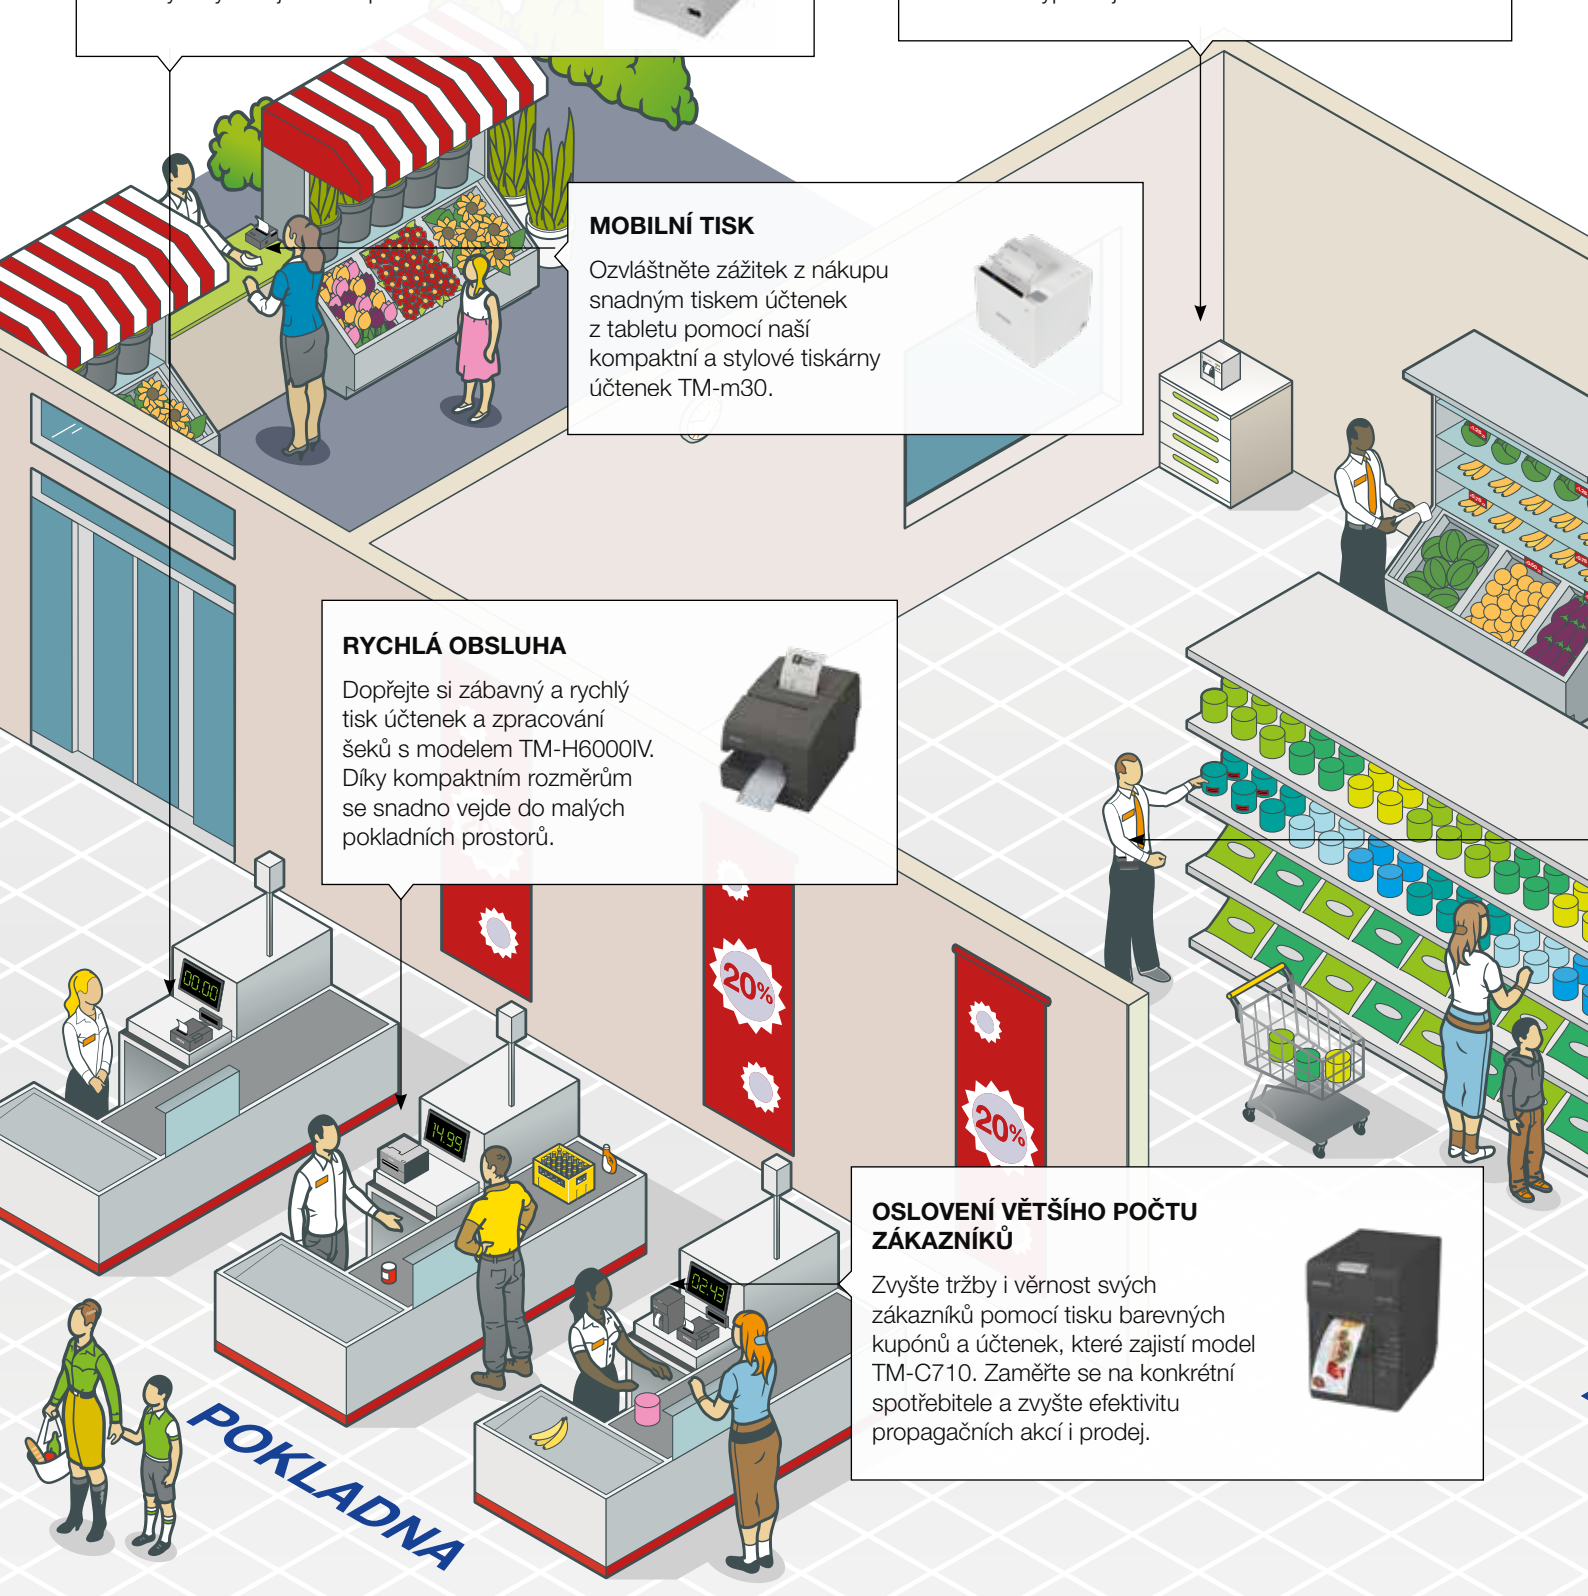

Zvyšte efektivitu prodeje

VYSOKÝ VÝKON

Díky modelu TM-T88VI. můžete urychlit transakce a eliminovat prostoje. Vzhledem k vysoké rychlosti tisku, výjimečné spolehlivosti a úspornému designu představuje ideální tiskárnu účtenek pro váš POS. Pro POS je mimořádně vhodná i naše řada fiskálních tiskáren, které tisknou účtenky a využívají fiskální paměť.

OKAMŽITÝ TISK ŠTÍTKŮ

Poutavé barevné a vysoce kvalitní štítky, etikety a vstupenky, vytištěné podle momentální potřeby, odliší vaše produkty od konkurence. Tiskárna ColorWorks C3500 se perfektně hodí pro speciální řady, propagační akce a zboží ve výprodeji.

MOBILNÍ TISK

Ozvládněte zážitek z nákupu snadným tiskem účtenek z tabletu pomocí naší kompaktní a stylové tiskárny účtenek TM-m30.

RYCHLÁ OBSLUHA

Dopřejte si zábavný a rychlý tisk účtenek a zpracování šeků s modelem TM-H6000IV. Díky kompaktním rozměrům se snadno vejde do malých pokladních prostorů.

OSLOVENÍ VĚTŠÍHO POČTU ZÁKAZNÍKŮ

Zvyšte tržby i věrnost svých zákazníků pomocí tisku barevných kupónů a účtenek, které zajistí model TM-C710. Zaměřte se na konkrétní spotřebitele a zvyšte efektivitu propagačních akcí i prodej.