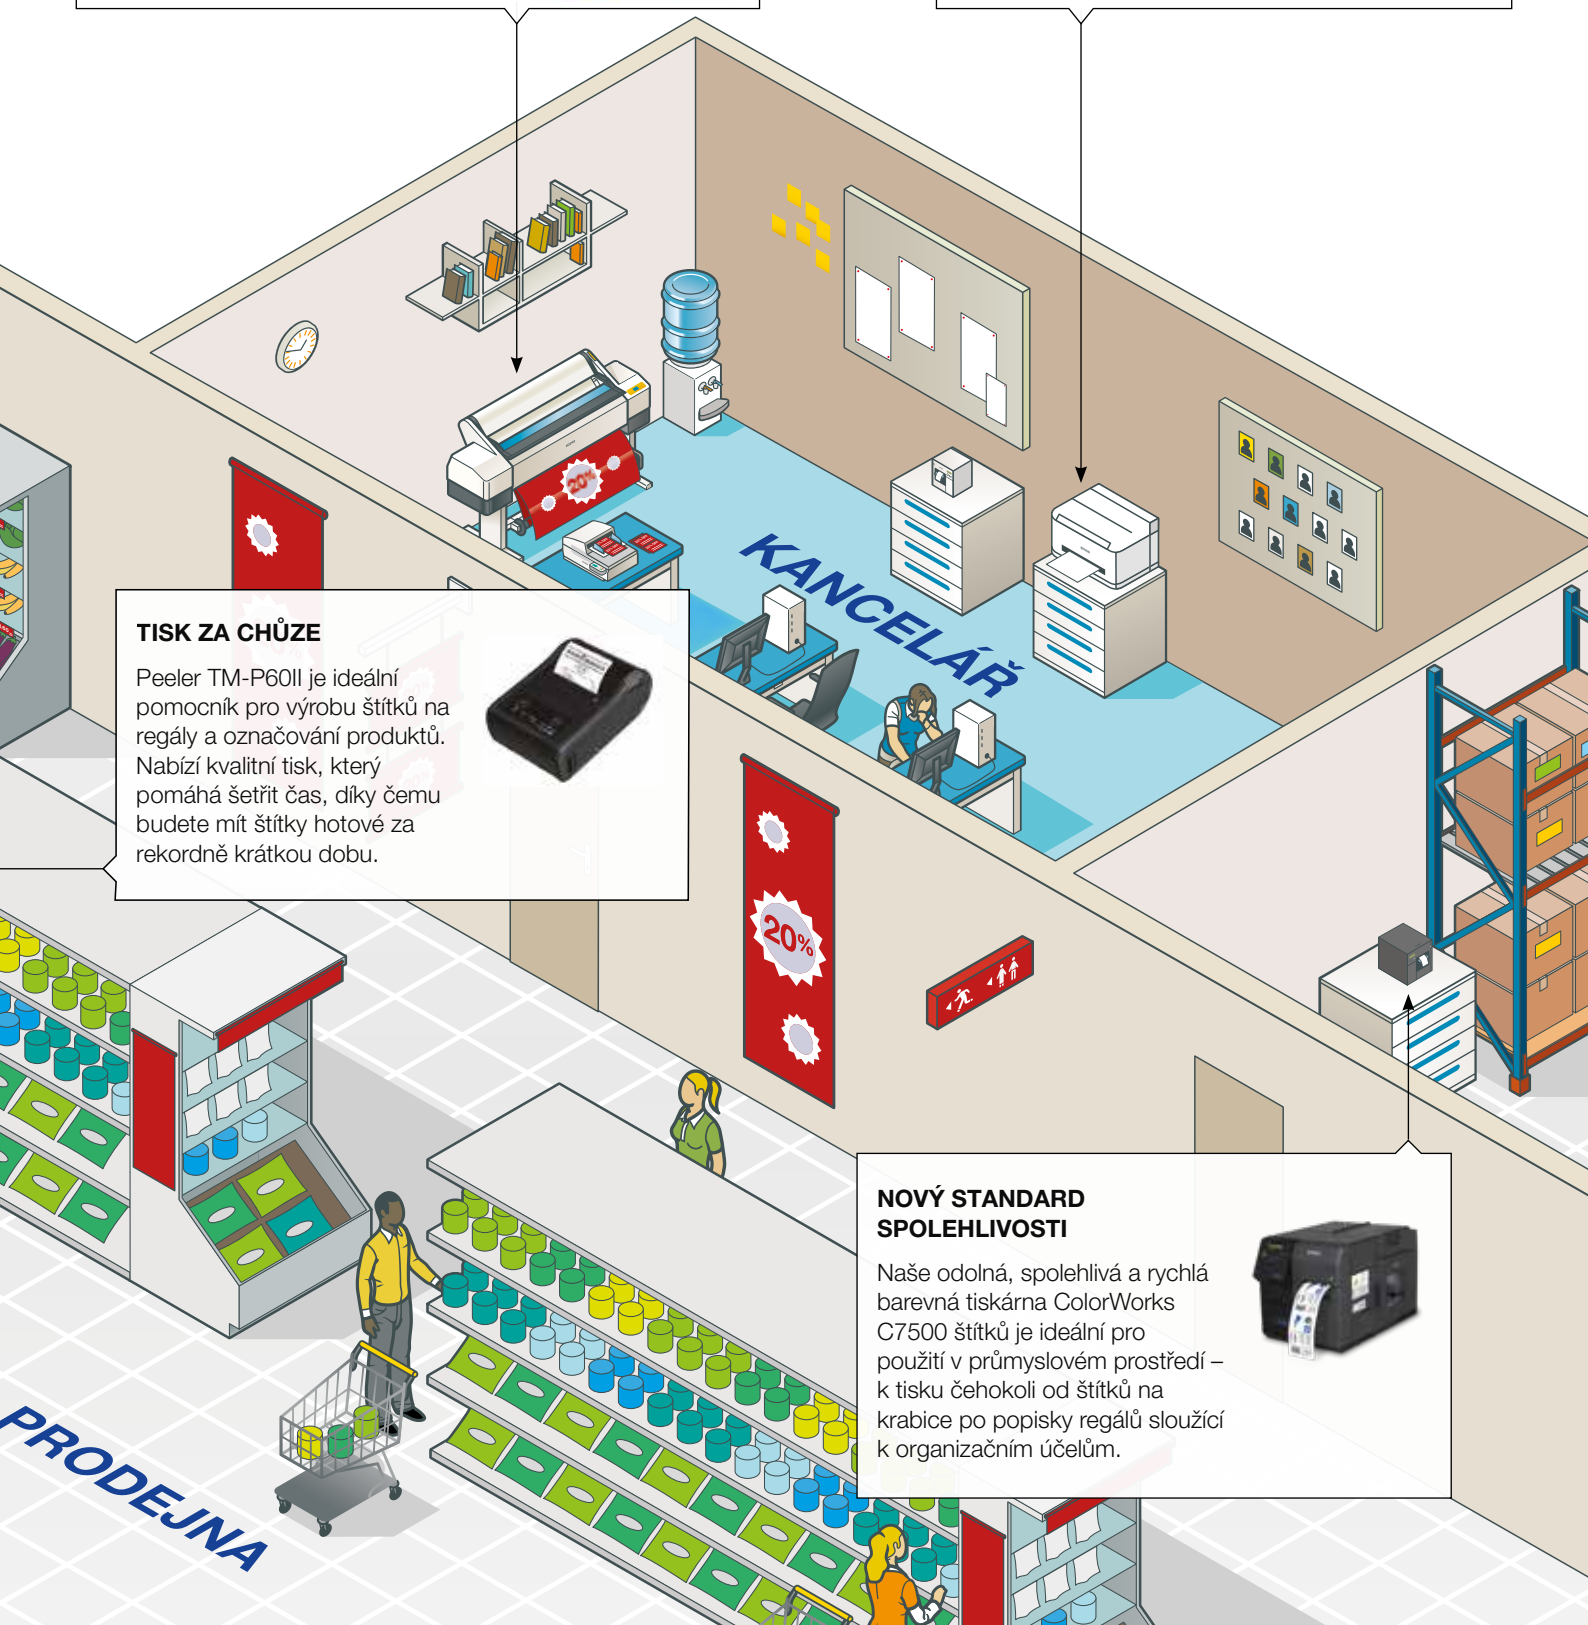

OCENĚNÉ NÁKLADY

Tiskárny pro formáty A4 a A3 řady Epson WorkForce Pro nabízí nízké provozní náklady, vysokou rychlost tisku a nenáročnou údržbu, takže zvyšují produktivitu.

TISK ZA CHŮZE

Peeler TM-P60II je ideální pomocník pro výrobu štítků na regály a označování produktů. Nabízí kvalitní tisk, který pomáhá šetřit čas, díky čemuž budete mít štítky hotové za rekordně krátkou dobu.

NOVÝ STANDARD SPOLEHLIVOSTI

Naše odolná, spolehlivá a rychlá barevná tiskárna ColorWorks C7500 štítků je ideální pro použití v průmyslovém prostředí – k tisku čehokoli od štítků na krabice po popisky regálů sloužící k organizačním účelům.

Chytré ovládání

Naše tiskárny POS vedle spousty chytrých výhod přinášejí i širokou škálu nových možností a umožňují vám převzít naprostou kontrolu nad vaším prostředím.

Můžete tisknout přímo z mobilních zařízení a ovládat periferní zařízení POS na místní úrovni nebo prostřednictvím webu. Interaktivita našich tiskáren umožňuje i cílenou komunikaci pomocí digitálních displejů. Všechna tato flexibilita je navíc doplněna kompaktním designem, abyste ušetřili místo na pultu.