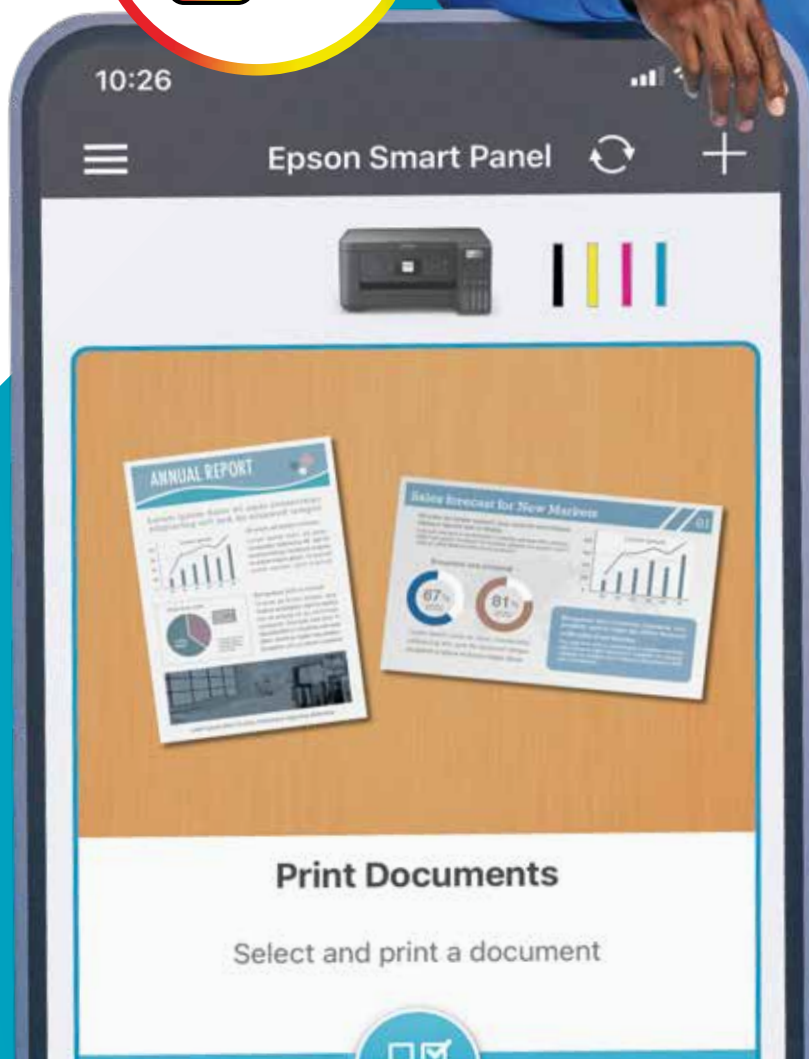

UTSKRIFTER PÅ FARTEN

med Epson Smart Panel-appen

Med Epson Smart Panel-appen kan du kontrollere skriveren fra smarttelefonen eller nettbrettet – perfekt for familier på farten eller travle bedrifter⁴. Du kan skrive ut, kopiere og skanne dokumenter eller bilder, konfigurere, overvåke og feilsøke skriveren eller la kreativiteten få fritt utløp med et bredt utvalg av kunstneriske maler.

Se etter Smart Panel-symbolet som viser hvilke skrivere som er kompatible med appen.

For *TRAVLE HUSHOLDNINGER*

EcoTank ET-1810

Utskrift

Tilkoblingsmuligheter: Wi-Fi®, Wi-Fi Direct®

Skann og kopier med Epson Smart Panel-appen