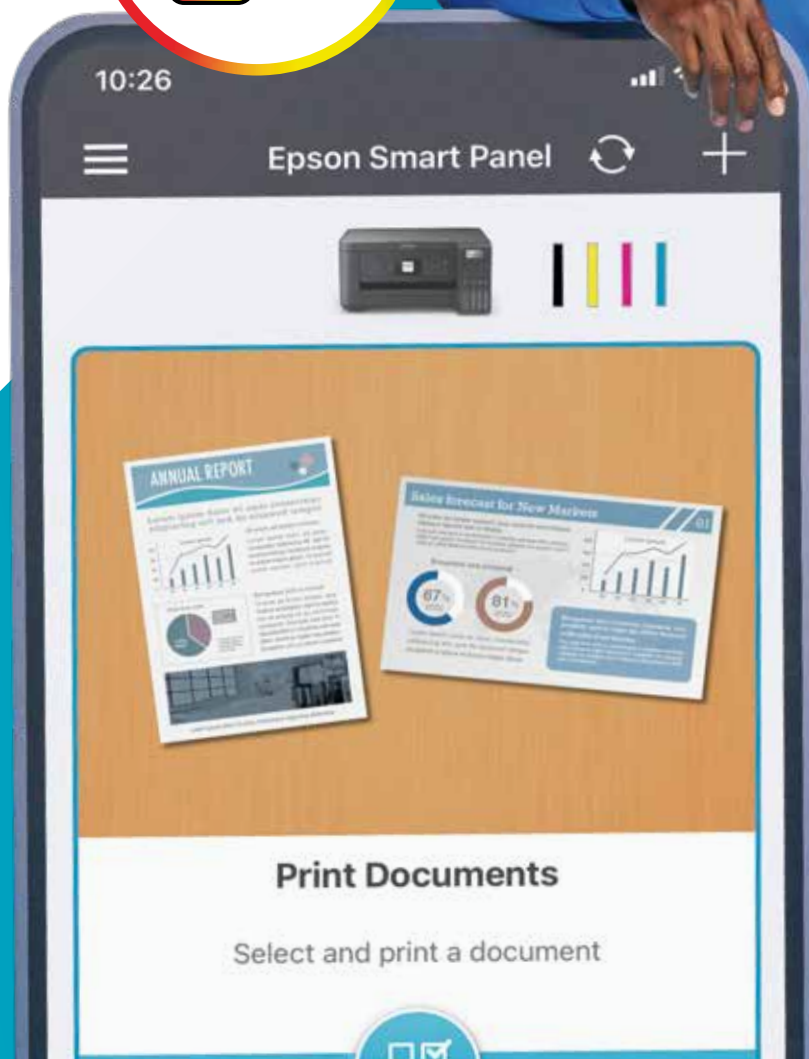

ONDERWEG PRINTEN

met de Epson Smart Panel-app

Voor gezinnen die onderweg zijn of voor bedrijven die nooit stilstaan: met de Epson Smart Panel-app kunt u uw printer bedienen vanaf uw smartphone of tablet⁴. U kunt documenten en foto's printen, kopiëren en scannen, uw printer instellen, controleren en problemen oplossen, of uw creativiteit de vrije loop laten met een breed scala aan artistieke sjablonen.

Let op: het Smart Panel-symbool geeft aan welke printers compatibel zijn met de app.

Voor **DRUKKE HUISHOUDENS**

EcoTank ET-1810

Printen
Connectiviteit: Wi-Fi®, Wi-Fi Direct®
Scannen en kopiëren met de Epson Smart Panel-app
Eenvoudig mobiel printen
Epson Micro Piezo-technologie
1 jaar/30.000 pagina's garantie¹⁴
104-inktserie: 1 complete set inbegrepen