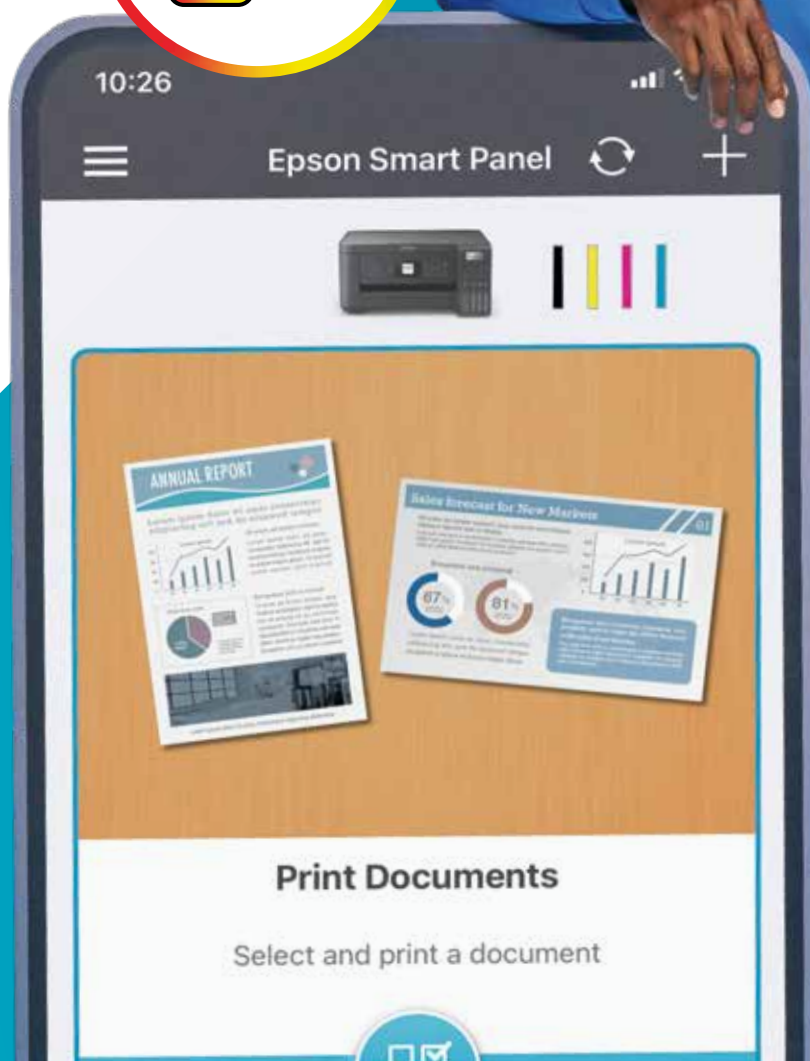

Incluso inchiostro
sufficiente per
stampare fino a
14.000
pagine³

LE
STAMPANTI
CON
SERBATOIO DI
INCHIOSTRO
PIÙ VENDUTE
DEL MONDO¹

STAMPA OVUNQUE TI TROVI

con l'app Epson Smart Panel

L'app Epson Smart Panel consente alle famiglie dinamiche o alle aziende che non si fermano mai di controllare la stampante dallo smartphone o dal tablet⁴. Puoi stampare, copiare e acquisire documenti e foto, configurare e monitorare la stampante e risolvere eventuali problemi, oltre a liberare la tua creatività con una grande varietà di template artistici.

Cerca il simbolo Smart Panel che mostra quali stampanti sono compatibili con l'app.

Perfette per *LA CASA*

EcoTank ET-1810

Stampa
Connettività: Wi-Fi, @Wi-Fi Direct®
Scansiona e copia con l'app Epson Smart Panel
Facile stampa da mobile
Tecnologia Epson Micro Piezo
Garanzia di 1 anno o 30.000 pagine¹⁴
Inchiostri serie 104: 1 set completo incluso