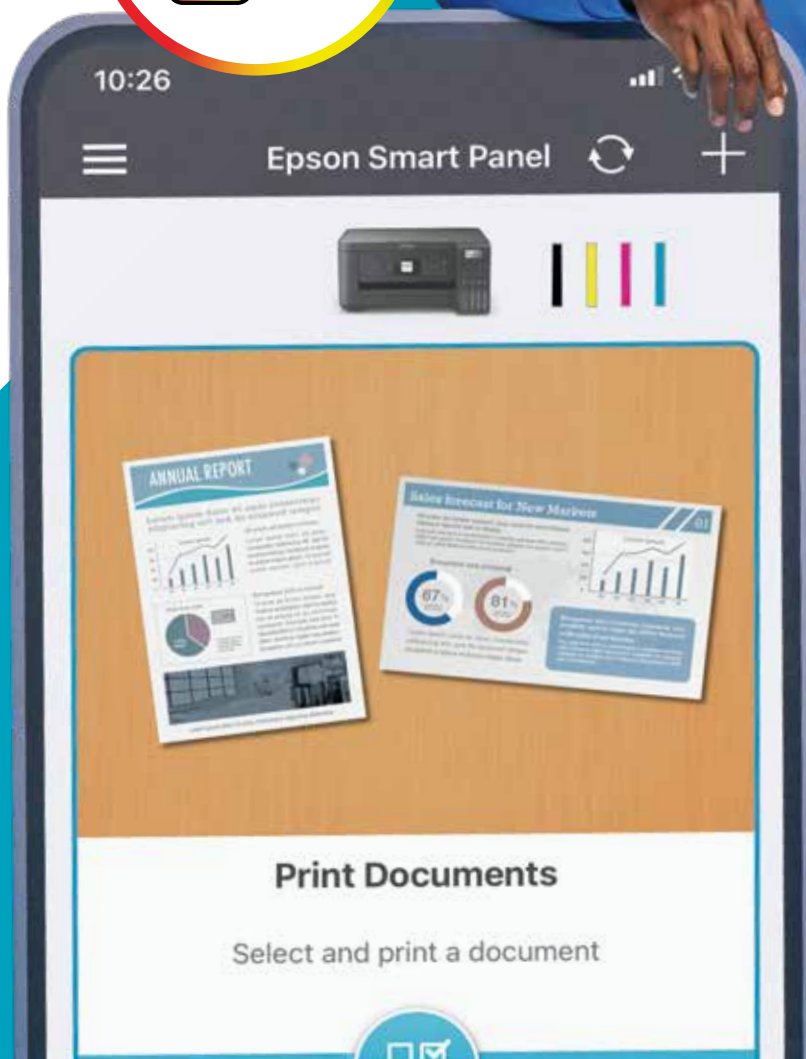

HELPPOA TULOSTUSTA

Epson Smart Panel -sovelluksen avulla

Epson Smart Panel -sovelluksen avulla voit ohjata tulostintasi suoraan tabletiltasi tai älypuhelimestasi*. Tulosta, kopioi ja skannaasi asiakirjoja ja valokuvia, määritä tulostimen asetukset, tee vianetsintä tai anna luovuutesi virrata hyödyntämällä erilaisia valmiita malleja!

Sovelluksen kanssa yhteensopivat tulostimet on merkitty Smart Panel -symbolilla.