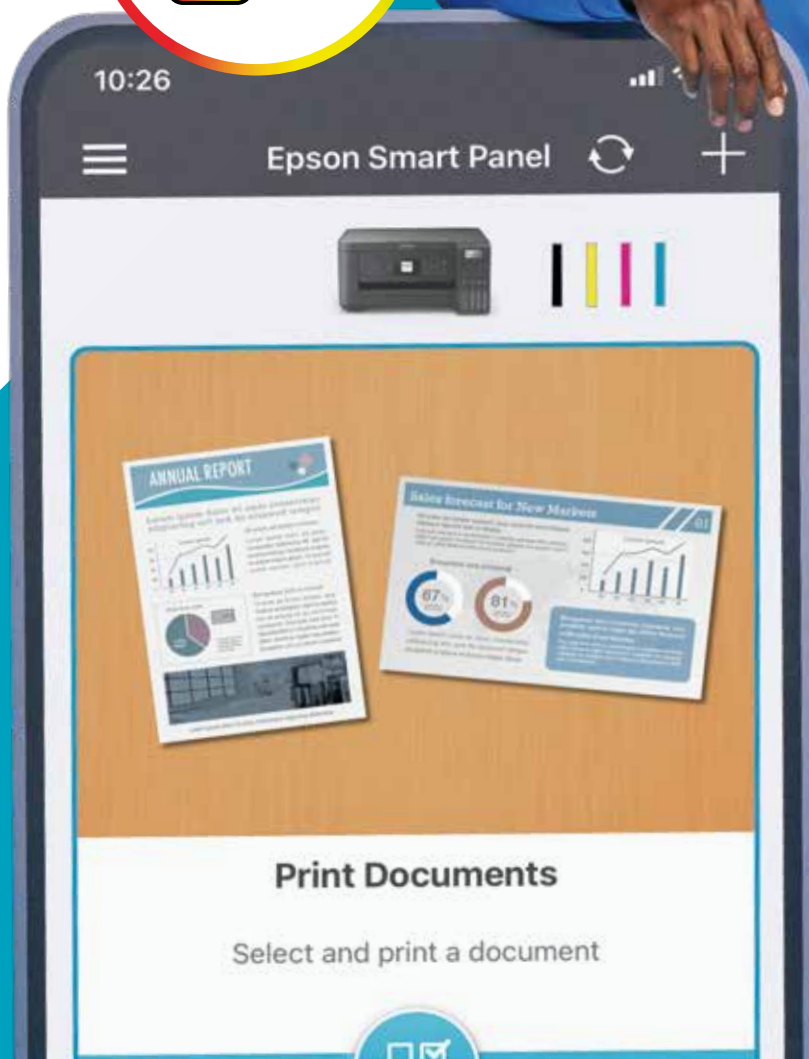

Fotodrucker

Bis zu **2.300**
Fotos (10 x 15 cm) mit
Nachfülltintenflaschen
drucken⁴

Drucker fürs Büro

Inkl. Tinte
für bis zu
14.000
Seiten³

DIE
WELTWEIT
MEISTERVER-
KAUFTEN
TINTENTANK-
DRUCKER¹

MOBIL DRUCKEN

mit der Epson Smart Panel-App

Egal ob mit Familie oder Freunden unterwegs oder bei der Arbeit – mit der Epson Smart Panel-App können Sie den Drucker von unterwegs und jederzeit über Ihr Smartphone oder Tablet steuern.⁴ Sie können Dokumente oder Fotos drucken, kopieren und scannen, Ihren Drucker einrichten, Fehler beheben oder Ihrer Kreativität dank einer Vielzahl von Vorlagen freien Lauf lassen.

Achten Sie auf das Smart Panel-Symbol, das mit der App kompatible Drucker kennzeichnet.

Für **VIELBESCHÄFTIGTE HAUSHALTE**

EcoTank ET-1810

Drucken
Anschlussmöglichkeit: WLAN®, Wi-Fi Direct®
Scannen und Kopieren mit der
Epson Smart Panel-App
Einfaches mobiles Drucken
Epson Micro Piezo-Technologie
Garantie für 1 Jahr/30.000 Seiten¹⁴
104 Tintenserie: 1 Komplettsset
im Lieferumfang enthalten