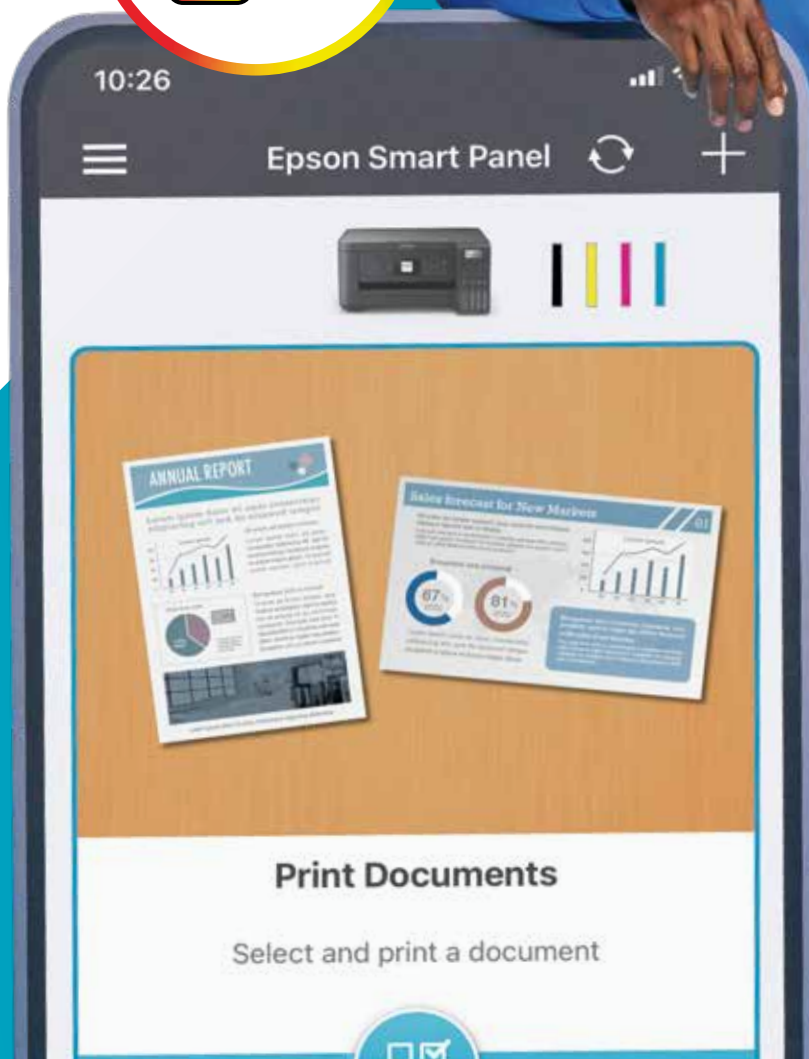

Fotodrucker

Bis zu **2.300**
Fotos (10 x 15 cm) mit
Nachfülltintenflaschen
drucken⁴

Drucker fürs Büro

Inkl. Tinte
für bis zu
14.000
Seiten³

DIE
WELTWEIT
MEISTERVER-
KAUFTE
TINTENTANK-
DRUCKER¹

MOBIL DRUCKEN

mit der Epson Smart Panel-App

Egal ob mit Familie oder Freunden unterwegs oder bei der Arbeit – mit der Epson Smart Panel-App können Sie den Drucker von unterwegs und jederzeit über Ihr Smartphone oder Tablet steuern.⁴ Sie können Dokumente oder Fotos drucken, kopieren und scannen, Ihren Drucker einrichten, Fehler beheben oder Ihrer Kreativität dank einer Vielzahl von Vorlagen freien Lauf lassen.

Achten Sie auf das Smart Panel-Symbol, das mit der App kompatible Drucker kennzeichnet.

Für **VIELBESCHÄFTIGTE HAUSHALTE**

EcoTank ET-1810

Drucken
Anschlussmöglichkeit: WLAN®, Wi-Fi Direct®
Scannen und Kopieren mit der
Epson Smart Panel-App
Einfaches mobiles Drucken
Epson Micro Piezo-Technologie
Garantie für 1 Jahr/30.000 Seiten¹⁴
104 Tintenserie: 1 Komplettsset
im Lieferumfang enthalten