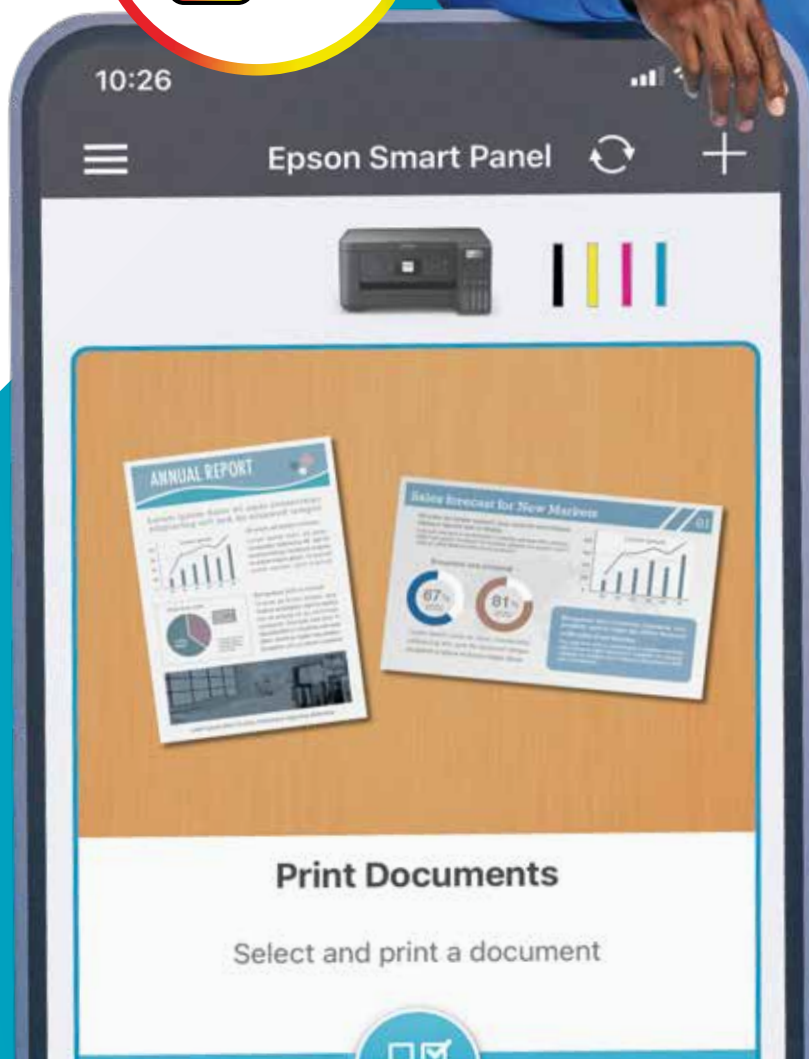

Fotoprintere

Udskriv op til
2.300 fotos
med udskiftnings-
blækbeholdere³

Kontorprintere

Med blæk til at
printe op til
14.000
sider³

VERDENS
BEDST
SÆLGENDE
PRINTERE
MED
BLÆKBEHOLDER¹

UDSKRIV PÅ FARTEN

med Epson Smart Panel-App.

For familier på farten eller for virksomheder med uafbrudt drift giver Epson Smart Panel-App mulighed for at styre printeren fra smartphone eller tablet⁴. Du kan printe, kopiere og scanne dokumenter eller fotos, opsætte, overvåge og fejlfinde din printer eller bare lade din kreativitet udfolde sig med en lang række kunstneriske skabeloner.

Se efter Smart Panel-symbolet som angiver, hvilke printere der er kompatible med appen.

Til *TRAVLE HJEM*

EcoTank ET-1810

Print
Tilslutning: Wi-Fi®, Wi-Fi Direct®
Scan og kopier med Epson Smart Panel-App
Nem, mobil udskrivning
Epson Micro Piezo-teknologi
1 års/30.000 sideres garanti¹⁴
104-blækserie: Inkl. 1 komplet sæt