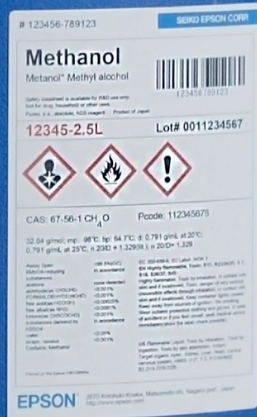

Tisk štítků v souladu se standardem GHS podle potřeby

Odolné štítky pro označování chemikálií v souladu se standardem GHS s certifikátem BS5609

Tiskárny štítků ColorWorks společnosti Epson umožňují tisk plnobarevných štítků vysoké kvality podle potřeby, a to od malých štítků na zkumavky až po velmi velké štítky na průmyslové sudy. Štítky se tisknou na syntetické materiály, které jsou odolné vůči vodě, rozmazání, světlu, alkoholu a chemikáliím. Tyto inkoustové tiskárny ColorWorks mají při použití s polypropylenovými předlohami Epson certifikaci BS5609.