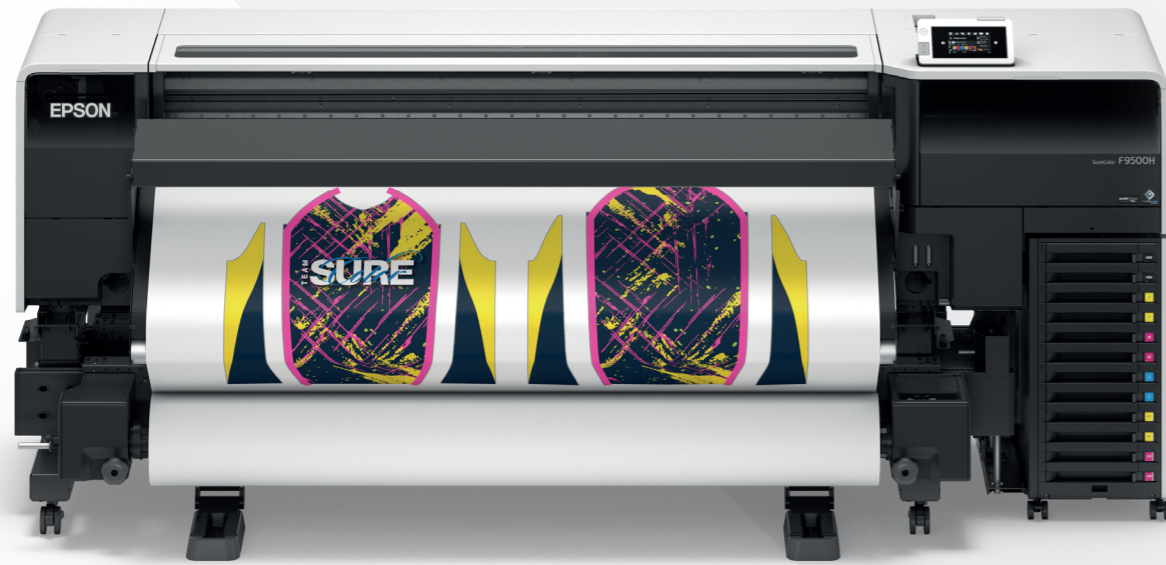

Epson SureColor F9500- ja F9500H -sublimaatiotulostimet

Tuo brändisi esiin
näyttävillä tulosteilla

EPSON[®]

Optimoitu suorituskyky parannetuilla väriominaisuuksilla

64 tuuman Epson SureColor F9500 ja SureColor F9500H -sublimaatiotulostimet tarjoavat korkealaatuisen ja tarkan tulostuksen. Nämä monipuoliset tulostimet ovat ihanteellisia kaikille yrityksille, jotka haluavat luoda upeita urheiluvaatteita, muotia sekä soft signage ja sisustustuotteita.

Kompakti rakenne pienentää tulostimen kokoa, ja suurempi tulostuspää mahdollistaa paremman tuottavuuden. Hot swap -toiminnolla varustetut 1,6 litran mustepakkaukset vähentävät seisokkeja. Lisäksi parannettu värivalikoima parantaa monipuolisuutta ja tarjoaa laajat liiketoimintamahdollisuudet.

Suuri vaikutus liiketoimintaan. Pieni tilantarve.

Suurempi 4,3 tuuman kosketusnäyttö takaa helposti luettavat tiedot ja yksinkertaistaa tulostimen käyttöä.

Tasainen yläosa läpinäkyvällä kannella mahdollistaa nopean tulostuksen tilan tarkistuksen.

2,64 tuuman PrecisionCore MicroTFP -tulostuspää mahdollistaa suuremmat tulostusnopeudet aiempiin malleihin verrattuna. Suuremmat 1,6 litran mustepakkaukset ja hot-swap-ominaisuudet vähentävät tulostimen seisokkeja.