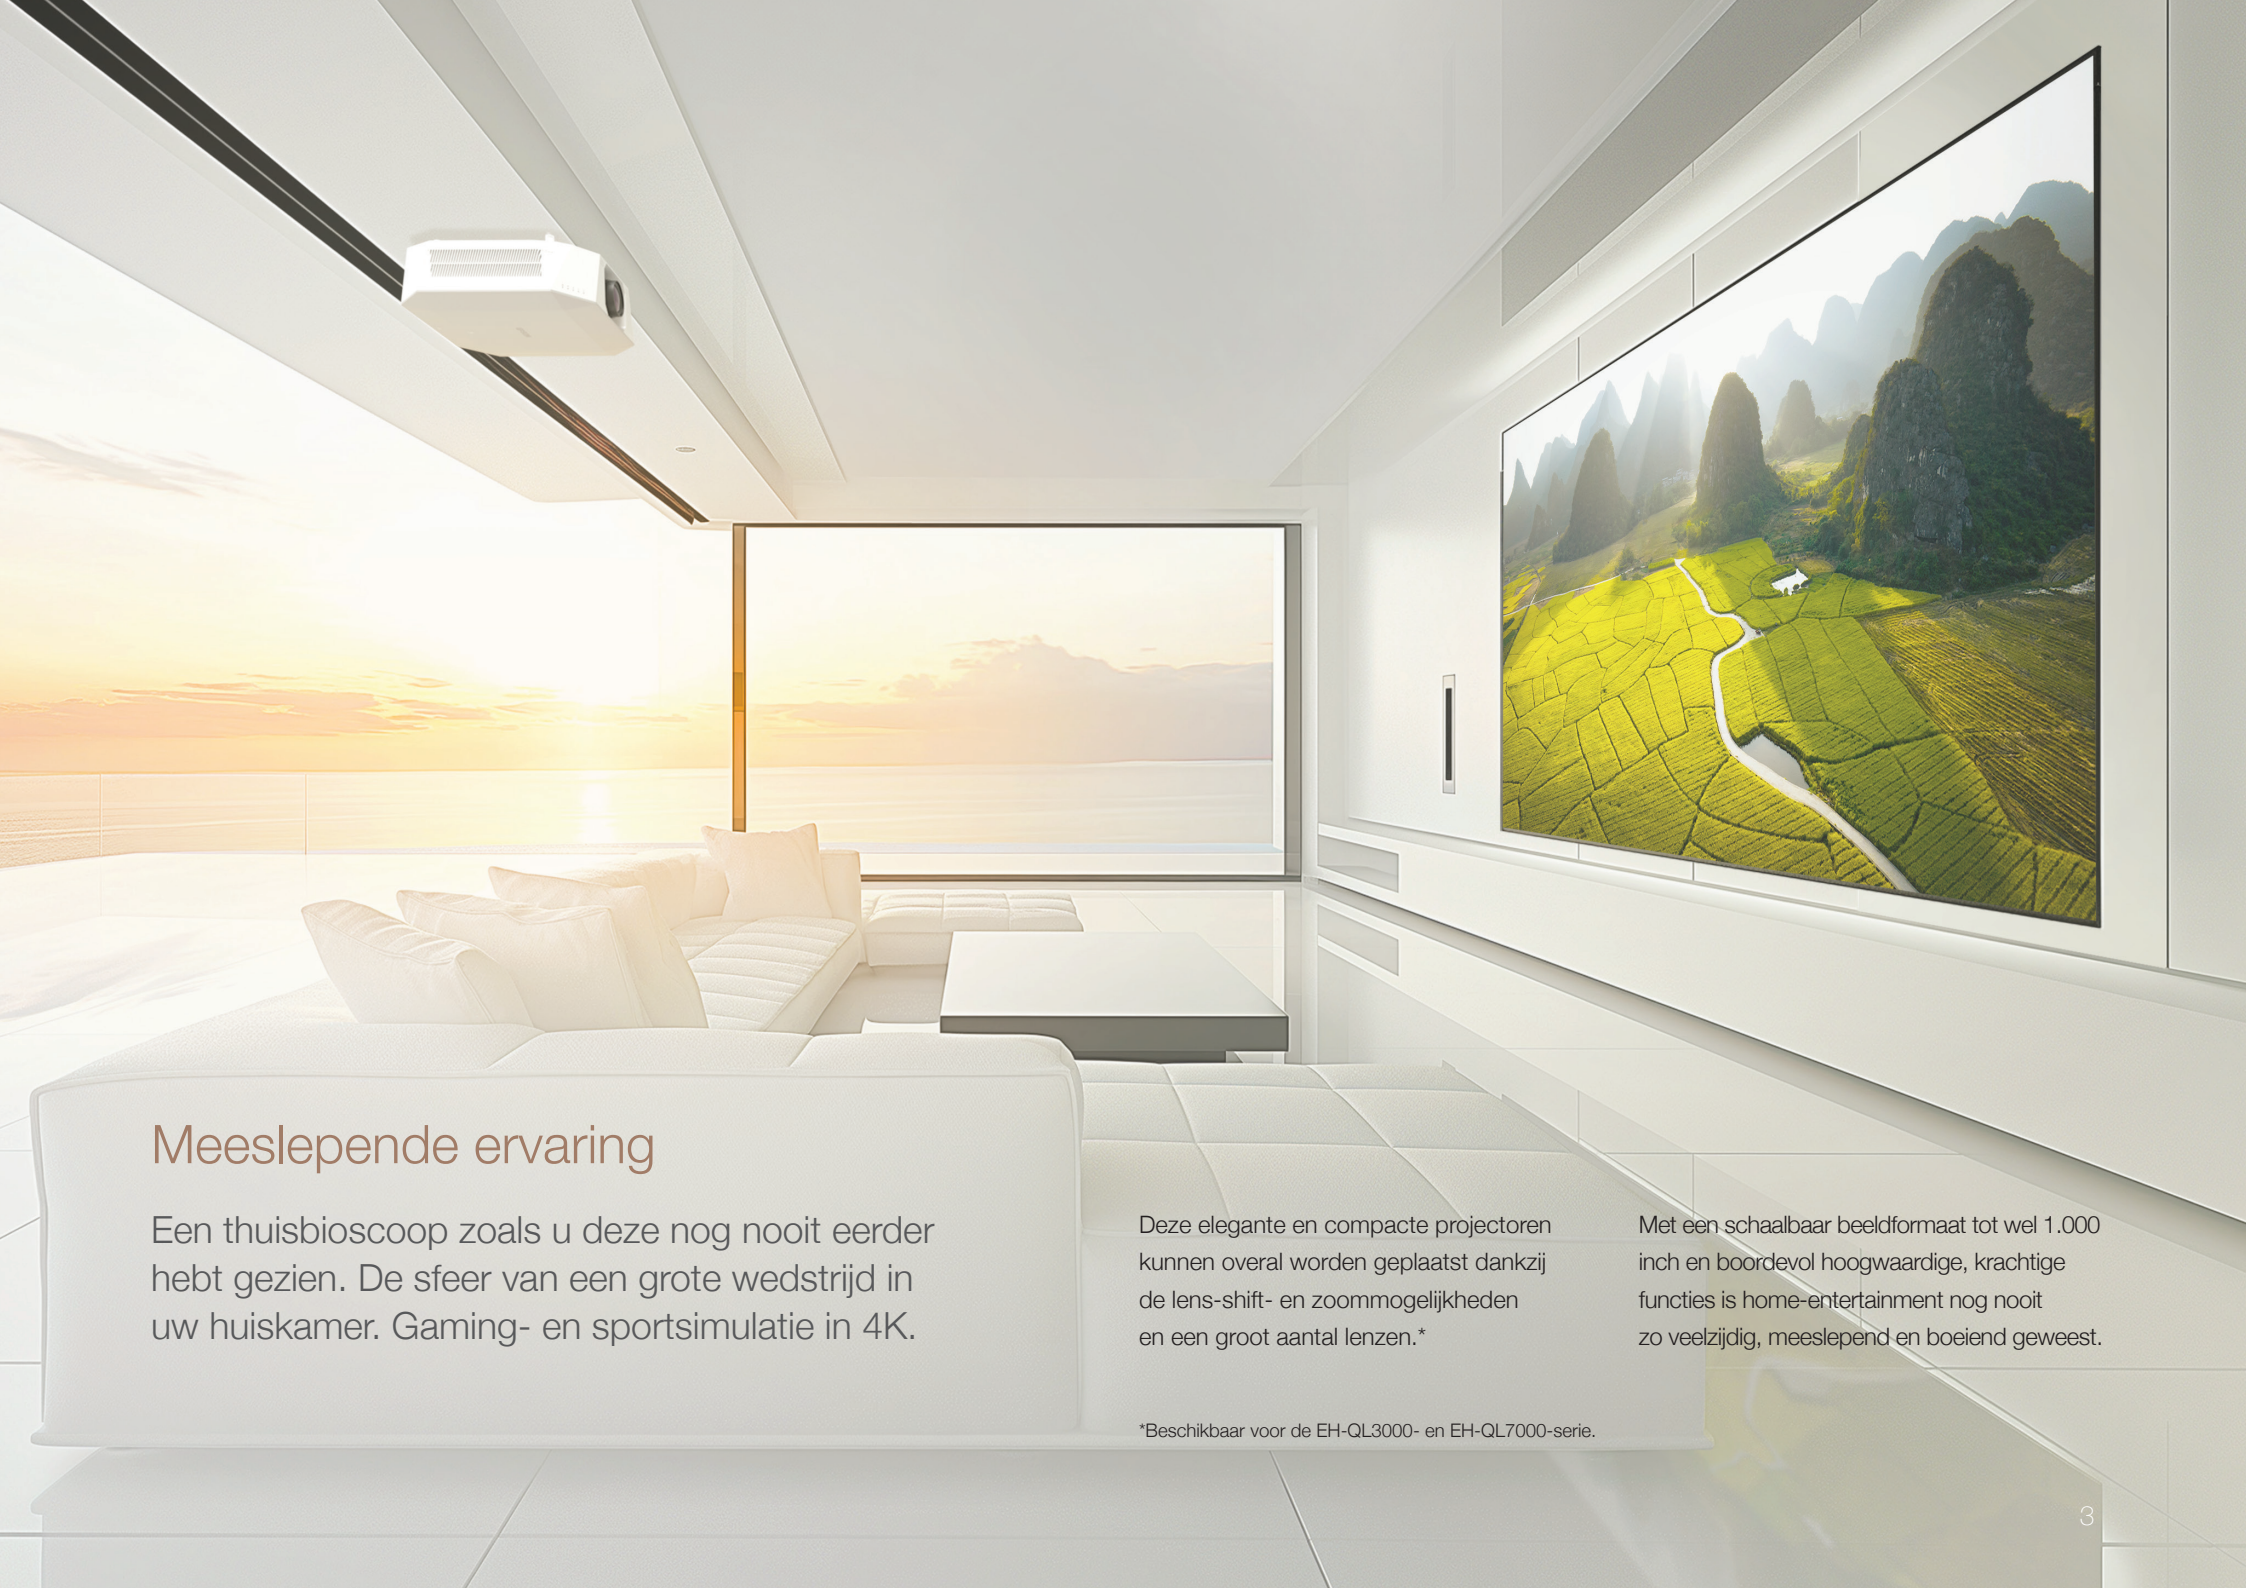

Een nieuwe kijk op projectie

Krachtige thuisprojectoren

 SERIES

EPSON®

Bekijk entertainment
in een geheel
nieuw licht

Nu kunt u ook thuis
genieten van dat ene grote
evenement of die game-
ervaring op het grote scherm
in verbluffend 4K, zelfs
in goed verlichte ruimten.

Maak kennis met de professionele
thuislaserprojectoren van Epson, gemaakt voor
liefhebbers van films, entertainment en games.
Ze leveren uitzonderlijk heldere, scherpe,
snelbewegende beelden en een ongelooflijk
hoge contrastverhouding, allemaal met
geweldige connectiviteit, eenvoudige installatie
en flexibele plaatsing. Deze projectoren
zijn ontworpen voor projectie van episch
formaat in lichte woonruimten en gebruiken
3LCD-technologie om levendige kleuren
en levensechte beeldkwaliteit te leveren.

Meeslepende ervaring

Een thuisbioscoop zoals u deze nog nooit eerder hebt gezien. De sfeer van een grote wedstrijd in uw huiskamer. Gaming- en sportsimulatie in 4K.

Deze elegante en compacte projectoren kunnen overal worden geplaatst dankzij de lens-shift- en zoommogelijkheden en een groot aantal lenzen.*

Het unieke bioscoopgevoel

Nu zit u thuis ook op de eerste rij!

De optische laser met 3LCD genereert een lichtbron met hoge kleurzuiverheid.

Projectie tot maar liefst 1.000 inch*

4K (3.820 × 2.160)
8,3 mln. pixels