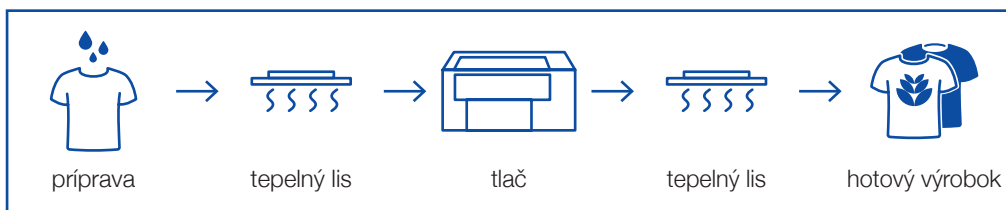

Všestranné riešenie na tlač odevov DTG a DTFilm

Biely atrament

Tlačte na svetlé alebo tmavé tkaniny pomocou technológie DTG alebo DTFilm.

DTG

Tlačte na bavlnené odevy, ktoré poskytujú jemný pocit a priedušnosť (tmavé odevy vyžadujú prípravu).

DTFilm

Tlač na hárky fólie umožňujú flexibilitu hromadnú výrobu a nanášanie na polyesterové a syntetické tkaniny.

Proces DTG

Proces DTFilm

Vďaka nášmu intuitívnemu softvéru môžete jednoducho vytvárať živé dizajny

Pomocou nášho novo aktualizovaného softvéru Garment Creator 2 môžete jednoducho načítať vzory, vyberať predvolby a tlačiť úlohy. Vďaka intuitívnemu používateľsky prívetivému rozhraniu a bezproblémovej navigácii môžete jednoducho prechádzať medzi tlačou na oblečenie a fóliu. Tlačte jednoducho cez Wi-Fi alebo z USB a zároveň vykonávajte jemné úpravy správy farieb a kvality, škálovanie a duplikovanie návrhov na zabezpečenie neustále vynikajúcich výsledkov.

Softvér Garment Creator 2 je tiež vybavený rýchlejšim spracovaním údajov a podporuje vstupné rozlíšenie 600 dpi, čím zvyšuje kvalitu tlače jemných čiar a drobného textu, zatiaľ čo režim živých farieb umožňuje tlačiarňu SC-F1000 vytvárať živšie farby.