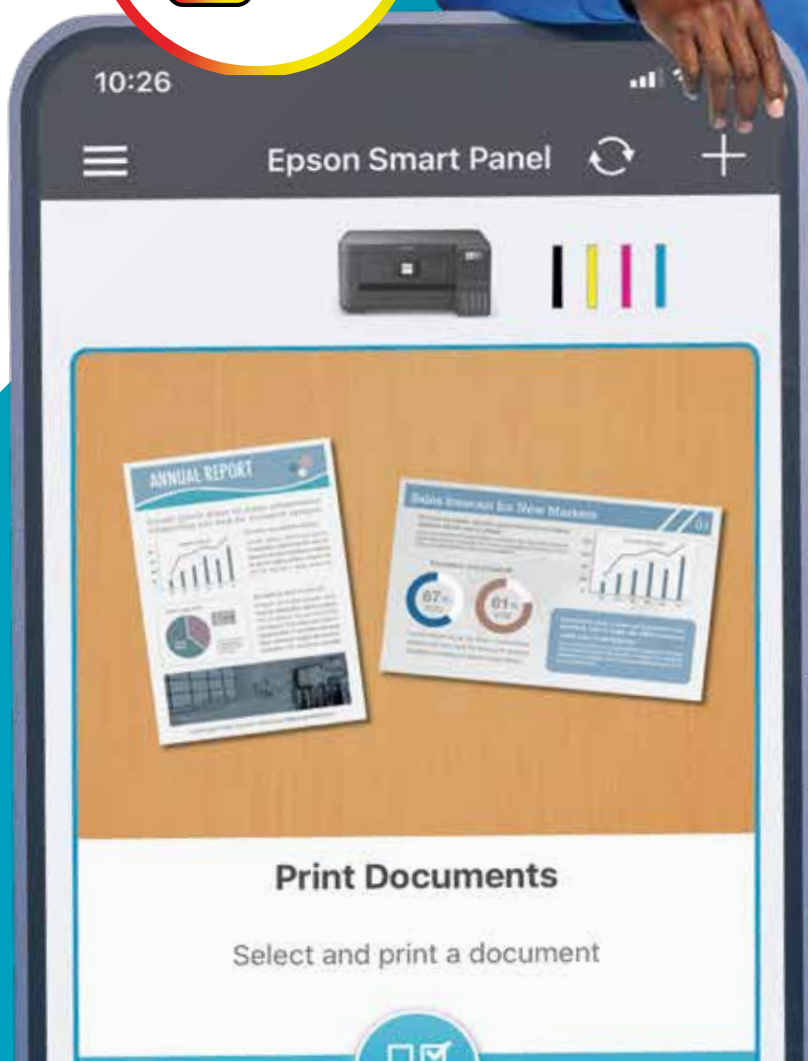

13 300
sidor³

Svartvita skrivare

Inkluderar
tillräckligt mycket
bläck för att skriva
ut upp till

11 000
sidor³

Fotoskrivare

Skriv ut upp till

2 300

foton med
utbytesbläck-
flaskor³

Kontorsskrivare

Inkluderar
tillräckligt mycket
bläck för att skriva
ut upp till

14 000
sidor³

**DET
SKRIVARMÄRKE
MED BLÄCKBEHÅLLARE
SOM SÄLJS MEST
I HELA VÄRLDEN¹**

SKRIV UT PÅ SPRÅNG

med Epson Smart Panel-appen

Är ni en familj i farten eller ett företag som håller öppet dygnet runt? Med Epson Smart Panel-appen kan ni styra skrivaren från en smarttelefon eller surfplatta⁴. Du kan skriva ut, kopiera och skanna dokument och bilder samt konfigurera, övervaka och felsöka din skrivare. Eller bara låta kreativiteten flöda med ett brett utbud av konstnärliga mallar.

Håll utkik efter Smart Panel-symbolen som visar vilka skrivare som kan användas med appen.

För aktiva *HUSHÅLL*

EcoTank ET-1810

Skriv ut
Anslutningsmöjligheter: Wi-Fi®, Wi-Fi Direct®
Kan användas med Epson Smart Panel-appen
Enkel mobil utskrift
Epson Micro Piezo-teknik
1 års/30 000 sidors garanti¹⁴
104-bläckserien: en komplett uppsättning medföljer