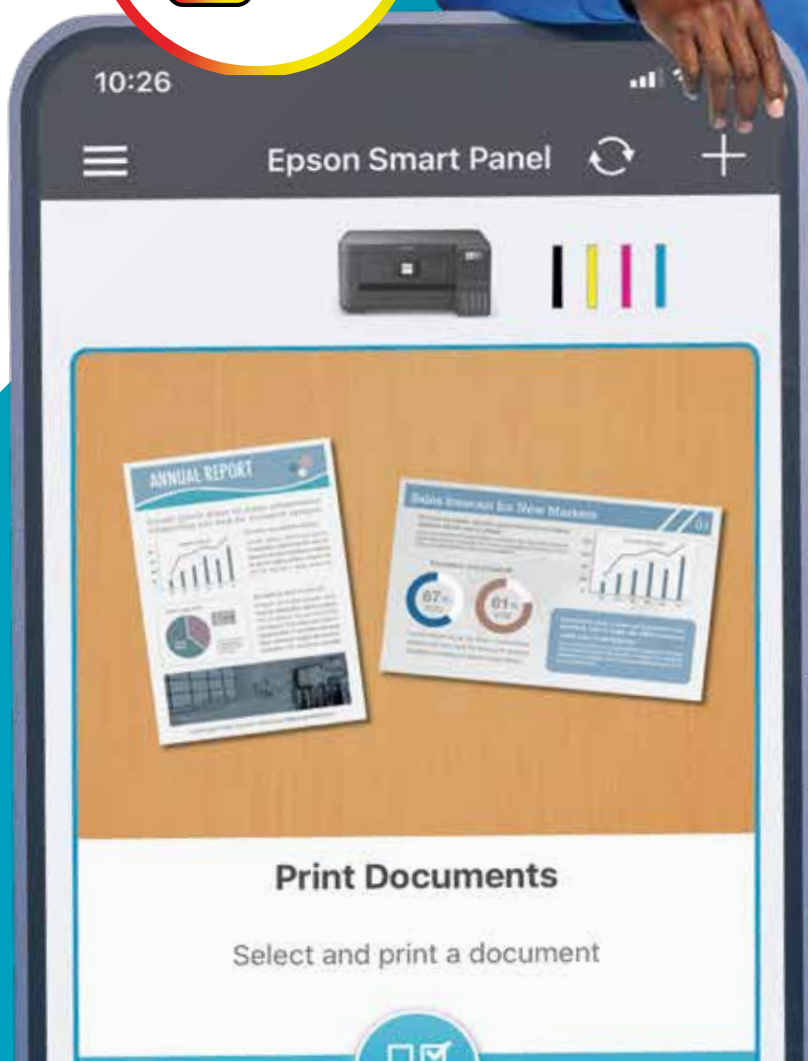

UTSKRIFTER PÅ FARTEN

med Epson Smart Panel-appen

Med Epson Smart Panel-appen kan du kontrollere skriveren fra smarttelefonen eller nettbrettet – perfekt for familier på farten eller travle bedrifter⁴. Du kan skrive ut, kopiere og skanne dokumenter eller bilder, konfigurere, overvåke og feilsøke skriveren eller la kreativiteten flyte med et bredt utvalg av kunstneriske maler.

Se etter Smart Panel-symbolet som viser hvilke skrivere som er kompatible med appen.

For travle *HJEM*

EcoTank ET-1810

Utskrift

Tilkoblingsmuligheter: Wi-Fi®, Wi-Fi Direct®

Kompatibel med Epson Smart Panel-appen