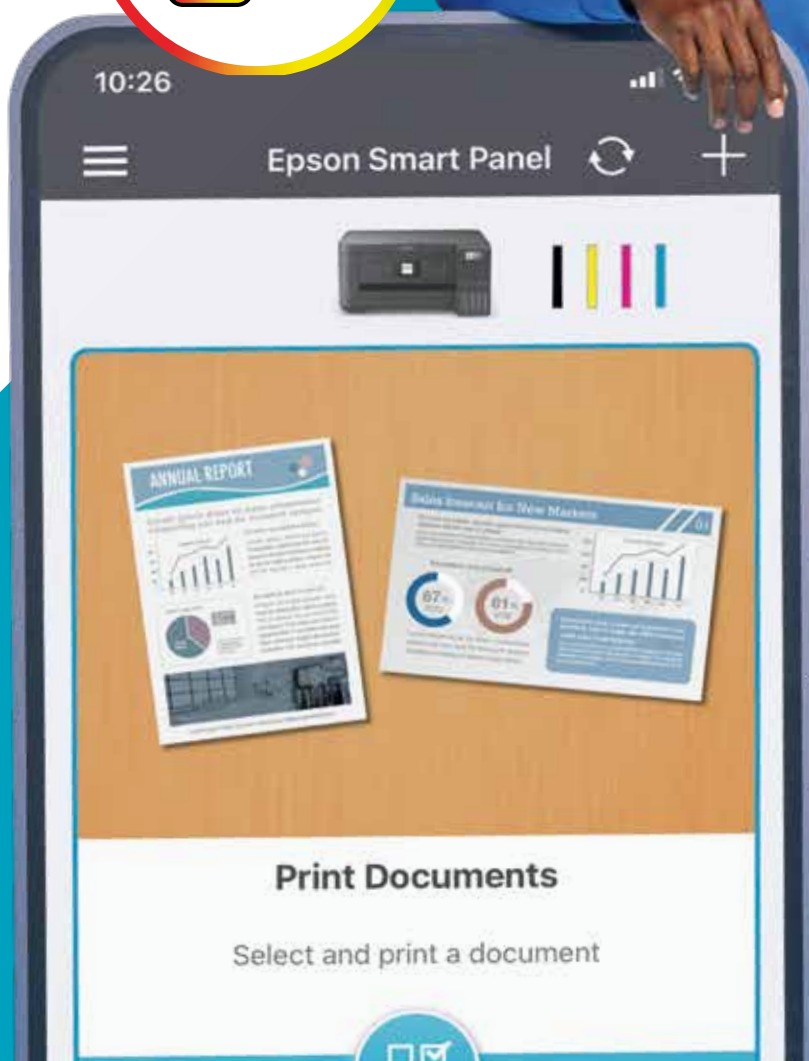

MOBIEL PRINTEN

met de Epson Smart Panel-app

Voor gezinnen die onderweg zijn of voor bedrijven die nooit stoppen: met de Epson Smart Panel-app kunt u uw printer bedienen vanaf uw smartphone of tablet⁴. U kunt documenten en foto's printen, kopiëren en scannen, uw printer instellen, controleren en problemen oplossen, of uw creativiteit de vrije loop laten met een breed scala aan artistieke sjablonen.

Let op het Smart Panel-symbool dat aangeeft welke printers compatibel zijn met de app.