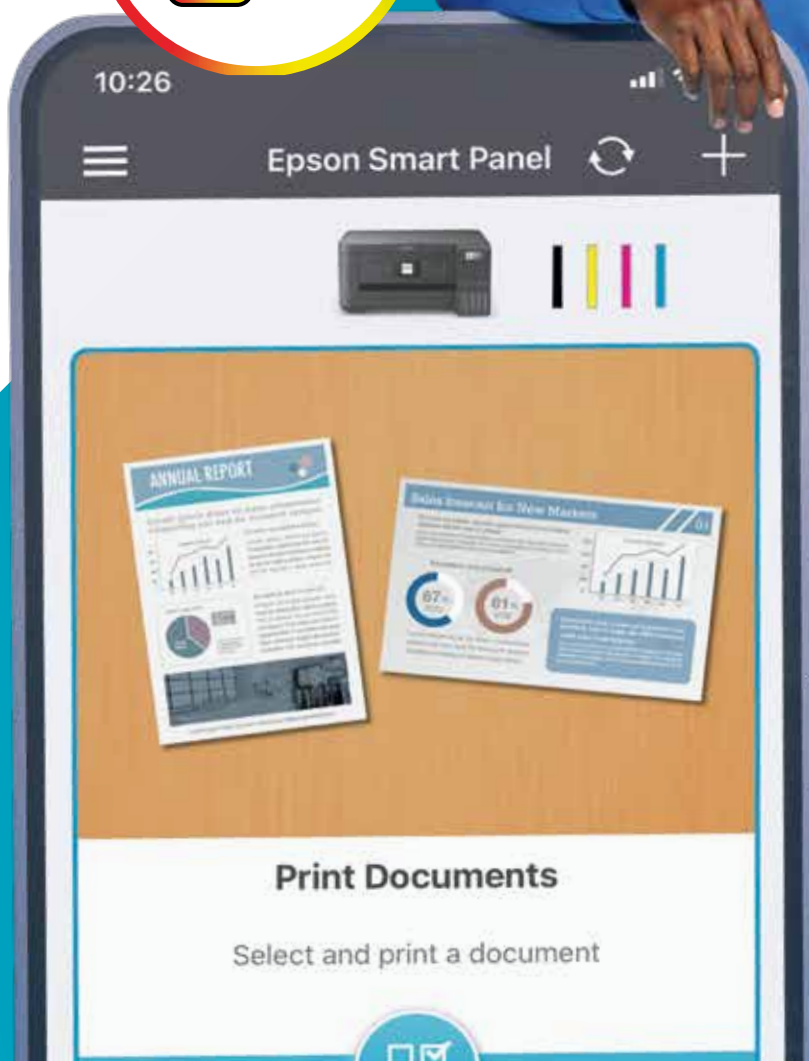

Drucker für zu Hause

Inkl. Tinte für
bis zu
14.000
Seiten³

Business-Drucker

Inkl. Tinte für
bis zu
13.300
Seiten³

Monodrucker

Inkl. Tinte für
bis zu
11.000
Seiten⁹

Fotodrucker

Bis zu
2.300
Fotos mit
Nachfüllflaschen³

Drucker fürs Büro

Inkl. Tinte für
bis zu
14.000
Seiten⁹

MOBIL DRUCKEN

mit der Epson Smart Panel-App

Egal ob mit Familie oder Freunden unterwegs oder bei der Arbeit – mit der Epson Smart Panel-App können Sie den Drucker von unterwegs und jederzeit über Ihr Smartphone oder Tablet steuern.⁴ Sie können Dokumente oder Fotos drucken, kopieren und scannen, Ihren Drucker einrichten, Fehler beheben oder Ihrer Kreativität dank einer Vielzahl von Vorlagen freien Lauf lassen.

Achten Sie auf das Smart Panel-Symbol, das mit der App kompatible Drucker kennzeichnet.

Für vielbeschäftigte **HAUSHALTE**

EcoTank ET-1810

Drucken
Anschlussmöglichkeit: WLAN®, Wi-Fi Direct®
Kompatibel mit der Epson Smart Panel-App
Einfaches mobiles Drucken
Epson Micro Piezo-Technologie
Garantie für 1 Jahr/30.000 Seiten¹⁴
104 Tintenserie: 1 Komplettsset im
Lieferumfang enthalten

EcoTank ET-2840

Drucken, Kopieren, Scannen
Anschlussmöglichkeit: WLAN, Wi-Fi Direct
Kompatibel mit der Epson Smart Panel-App
Einfaches mobiles Drucken
Epson PrecisionCore-Technologie
Apple AirPrint-kompatibel
Farbige LCD-Anzeige, 3,7 cm
Hergestellt aus bis zu 30 Prozent recyceltem Kunststoff¹⁶
Garantie für 1 Jahr/50.000 Seiten¹⁴
104 Tintenserie: 1 Set im Lieferumfang enthalten +1 Extra Schwarz