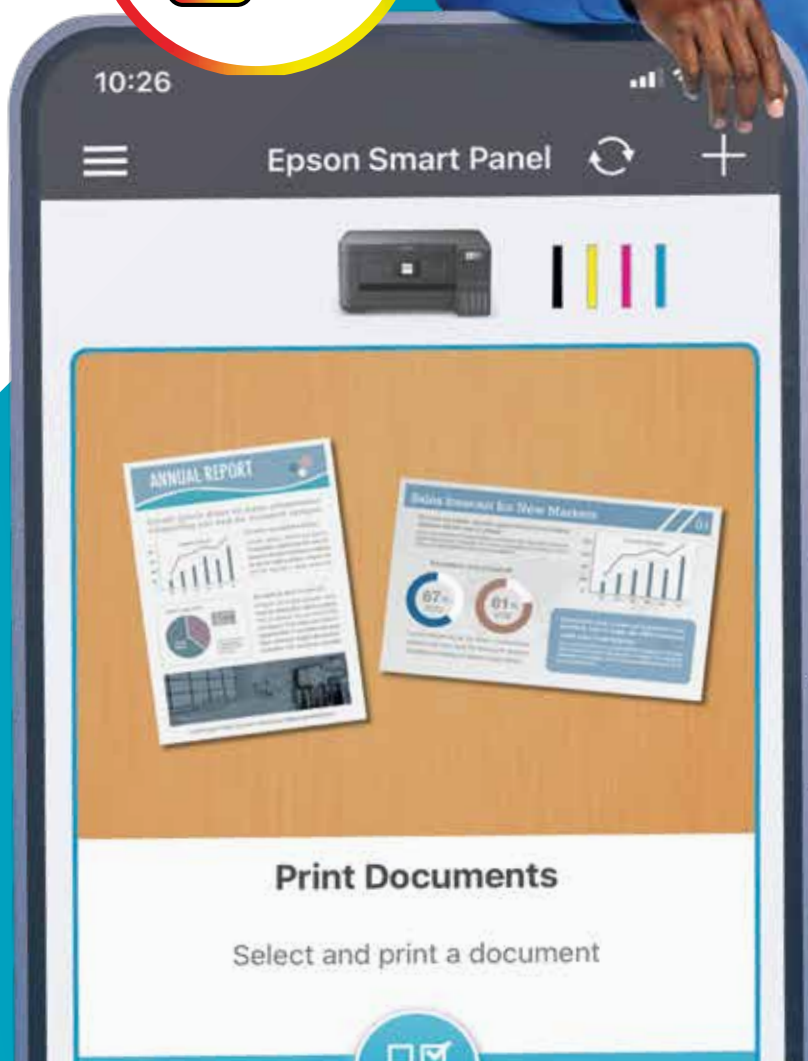

UDSKRIVNING PÅ FARTEN

med Epson Smart Panel-appen

For familier på farten eller for virksomheder med uafbrudt drift giver Epson Smart Panel-appen mulighed for at styre printeren fra Smartphones eller tablet⁴. Du kan printe, kopiere og scanne dokumenter eller fotos, opsætte, overvåge og fejlfinde din printer eller bare lade din kreativitet udfolde sig med en lang række kunstneriske skabeloner.

Se efter Smart Panel-symbolet, som angiver, hvilke printere der er kompatible med appen.