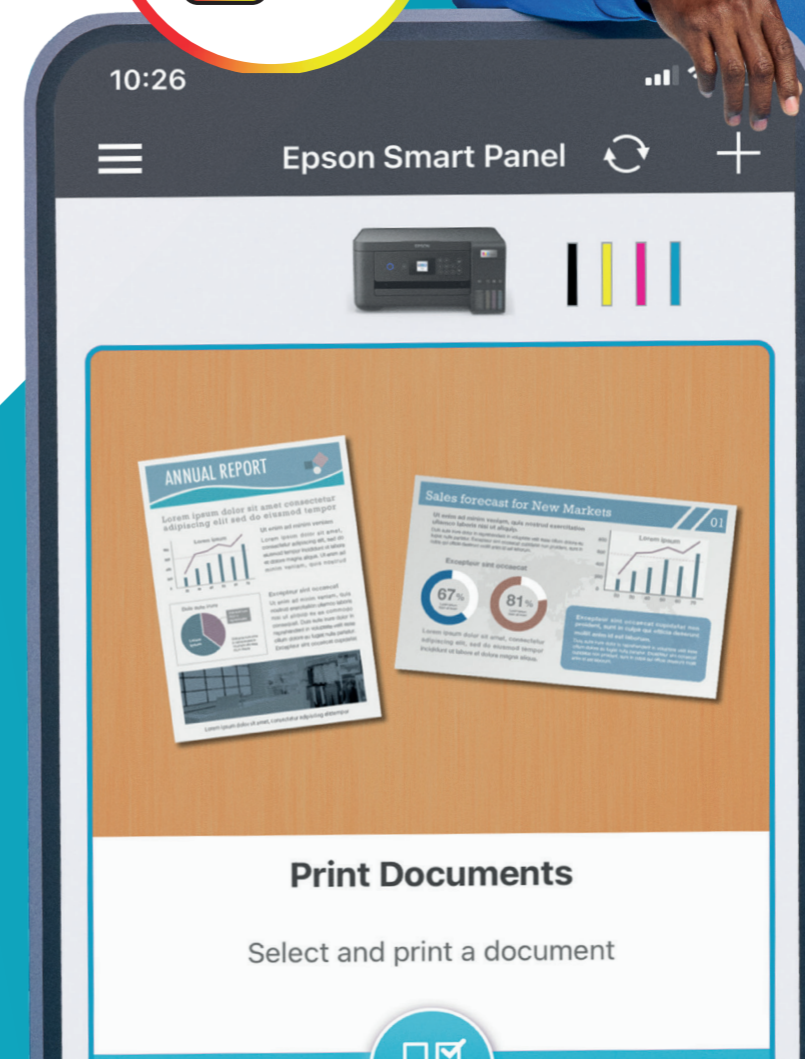

# SKRIV UT PÅ SPRÅNG med Epson Smart Panel-appen

Är ni en familj i farten eller ett företag som håller öppet dygnet runt? Med Epson Smart Panel-appen kan ni styra skrivaren från en smarttelefon eller surfplatta<sup>4</sup>. Du kan skriva ut, kopiera och skanna dokument och bilder samt konfigurera, övervaka och felsöka din skrivare. Eller bara låta kreativiteten flöda med ett brett utbud av konstnärliga mallar.

## Kontorsskrivare

Inkluderar tillräckligt mycket bläck för att skriva ut upp till **14 000** sidor<sup>3</sup>

**DET  
SKRIVARMÄRKE  
MED BLÄCKBEHÅLLARE  
SOM SÄLJS MEST  
I HELA VÄRLDEN<sup>1</sup>**

Epson Smart Panel