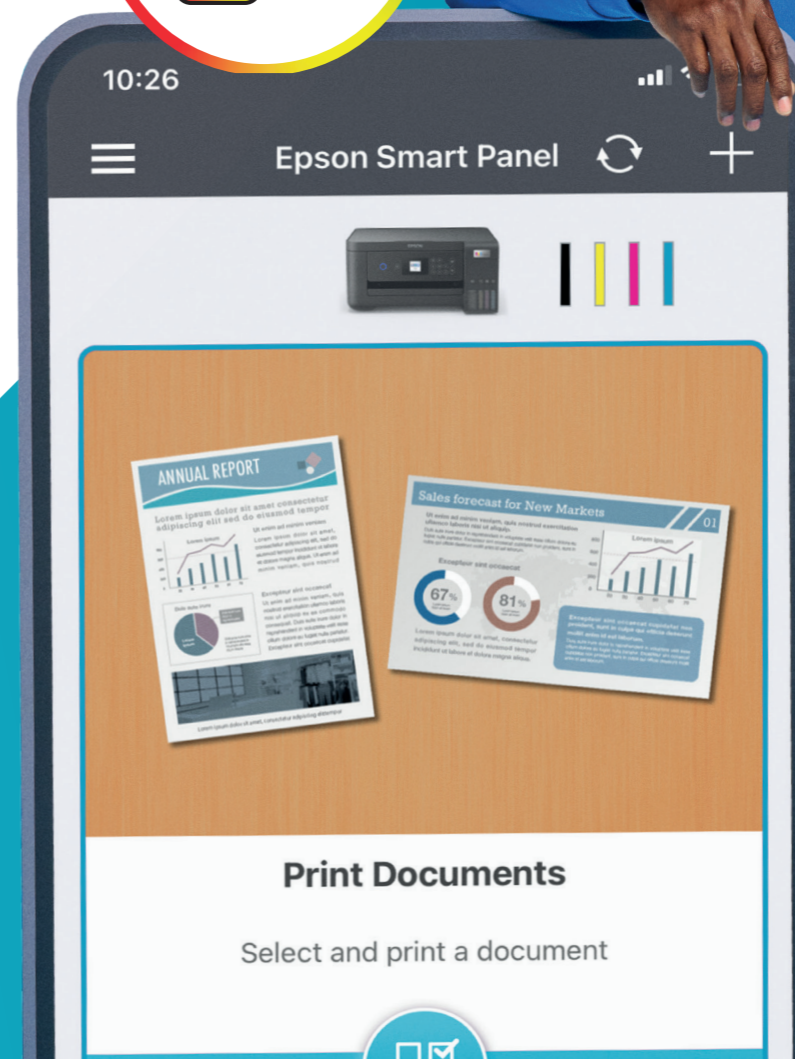

**90 MILL.
BLEKKTANK-
SKRIVERE
SOLGT PÅ
VERDENSBASIS²**

UTSKRIFTER PÅ FARTEN med Epson Smart Panel-appen

Med Epson Smart Panel-appen kan du kontrollere skriveren fra smarttelefonen eller nettbrettet – perfekt for familier på farten eller travle bedrifter⁴. Du kan skrive ut, kopiere og skanne dokumenter eller bilder, konfigurere, overvåke og feilsøke skriveren eller la kreativiteten flyte med et bredt utvalg av kunstneriske maler.

Se etter Smart Panel-symbolet som viser hvilke skrivere som er compatible med appen.

Hjemmeskrivere

Leveres med blekk til å skrive ut opptil **14 000** sider³

Kontorskrivere

Leveres med blekk til å skrive ut opptil **13 300** sider³

Svart-hvitt-skrivere

Leveres med blekk til å skrive ut opptil **11 000** sider⁹

Fotoskrivere

Skriv ut opptil **2300** bilder med etterfyllingsblekkflasker³

Kontorskrivere

Leveres med blekk til å skrive ut opptil **14 000** sider³

**NR.1
MERKEVARE
AV SOLGTE
BLEKKTANK-
SKRIVERE OVER
HELE VERDEN¹**

Epson
Smart
Panel

For travle **HJEM**

EcoTank ET-1810

Utskrift
Tilkoblingsmuligheter: Wi-Fi®, Wi-Fi Direct®
Kompatibel med Epson Smart Panel-appen
Enkel, mobil utskrift
Epson Micro Piezo-teknologi
1 års / 30 000 sideres garanti¹⁴
104-blekkserien: 1 komplett sett inkludert