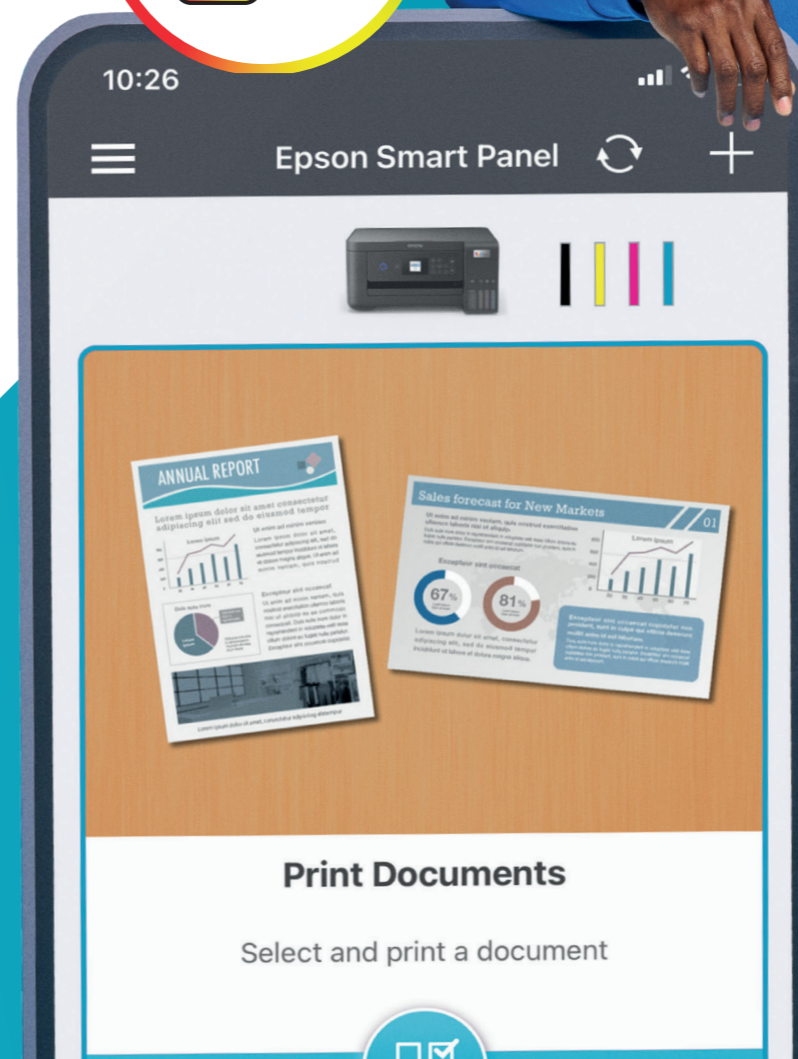

## Kantoorprinters

Incl. inkt voor het printen tot **14.000** pagina's<sup>3</sup>

**HET  
MEEST  
VERKOCHTE MERK  
INKTTANKPRINTERS  
TER WERELD<sup>1</sup>**

Epson Smart Panel