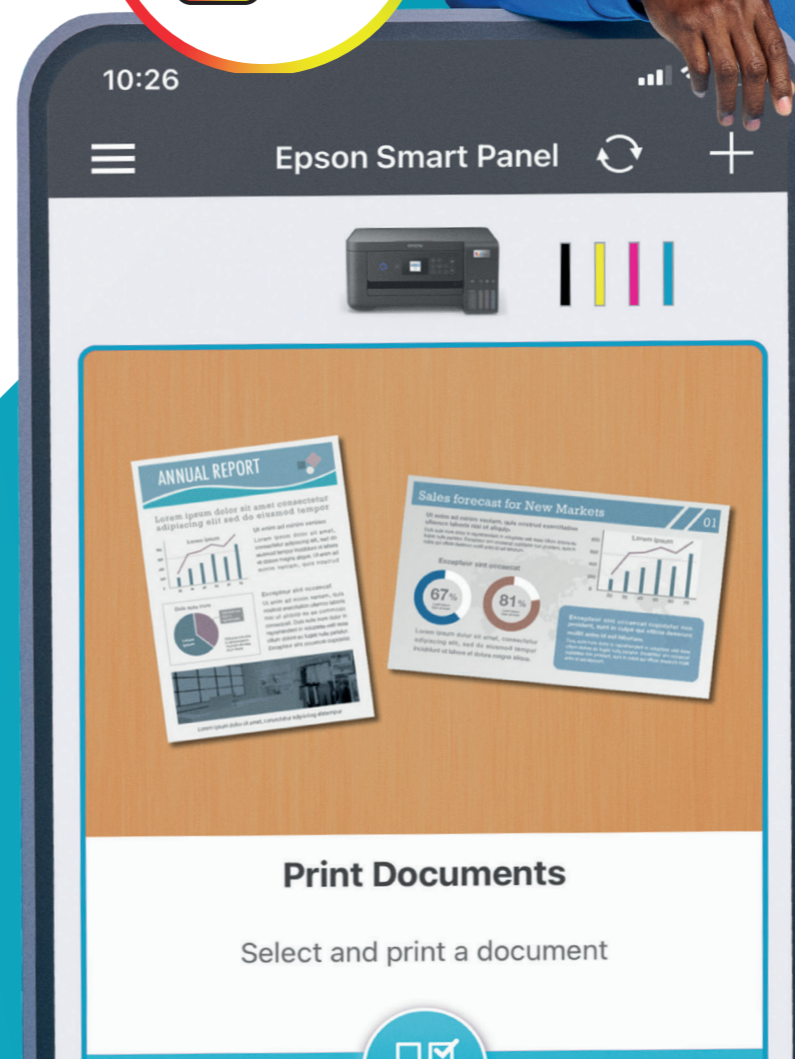

90
MILJOONAA
MUSTESÄILIÖ-
TULOSTINTA
MYYTY YMPÄRI
MAAILMAA²

TULOSTUS KÄDEN ULOTTUVILLA Epson Smart Panel -sovelluksen avulla

Epson Smart Panel -sovelluksen avulla voit ohjata tulostintasi suoraan tabletiltasi tai älypuhelimestasi⁴. Tulosta, kopioi ja skannaasi asiakirjoja ja valokuvia, määritä tulostimen asetukset, tee vianetsintä tai anna luovuutesi virrata hyödyntämällä erilaisia valmiita malleja!

Mustavalkotulostukseen

Tulosta jopa
11 000
sivua mukana
toimitettavalla
musteella³

Valokuvien tulostukseen

Tulosta jopa
2 300
valokuvaa
täyttöpulloilla³

Pienille toimistoille ja kotitoimistoon

Tulosta jopa
14 000
sivua mukana
toimitettavalla
musteella³

MAAILMAN
MYYDYIN
MUSTESÄILIÖ-
TULOSTINMERKKI¹

Epson
Smart
Panel

KOTIKÄYTTÖÖN

EcoTank ET-1810

Tulostus
Liitännät: Wi-Fi®, Wi-Fi Direct®
Yhteensopiva Epson Smart Panel -sovelluksen kanssa
Helppo mobiilitulostus
Epson Micro Piezo -tekniikka
1 vuoden/30 000 sivun takuu¹⁴
104-muste: mukana 1 mustesarja