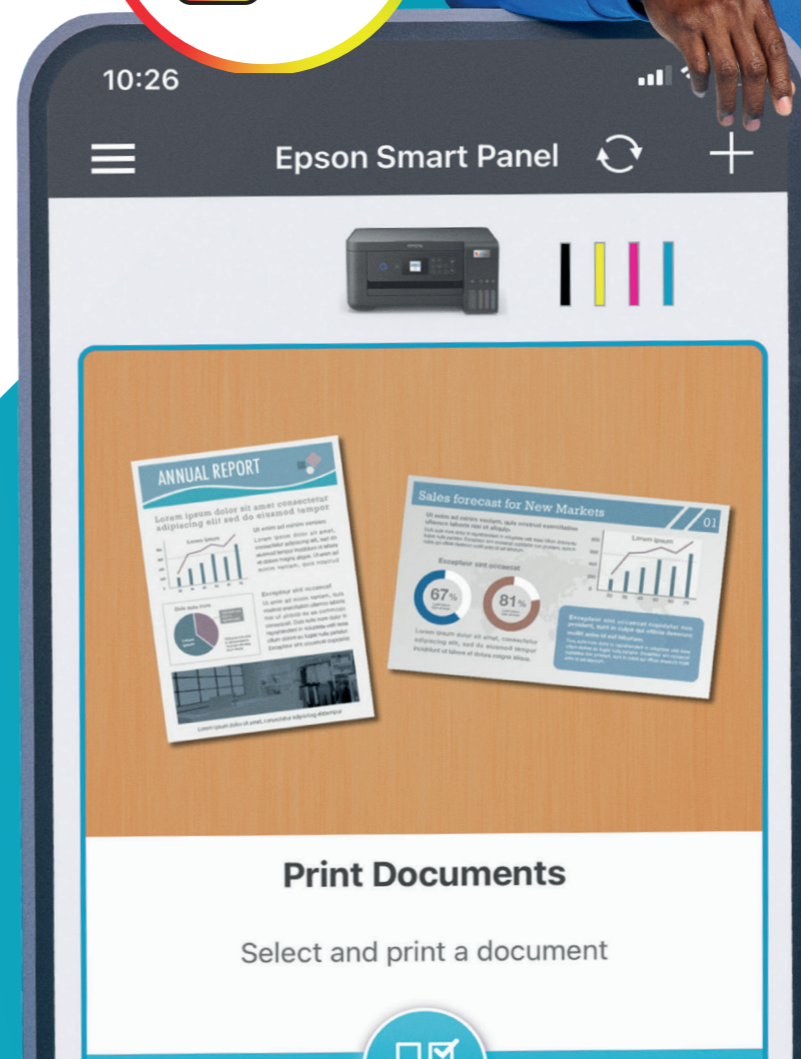

Epson Smart Panel